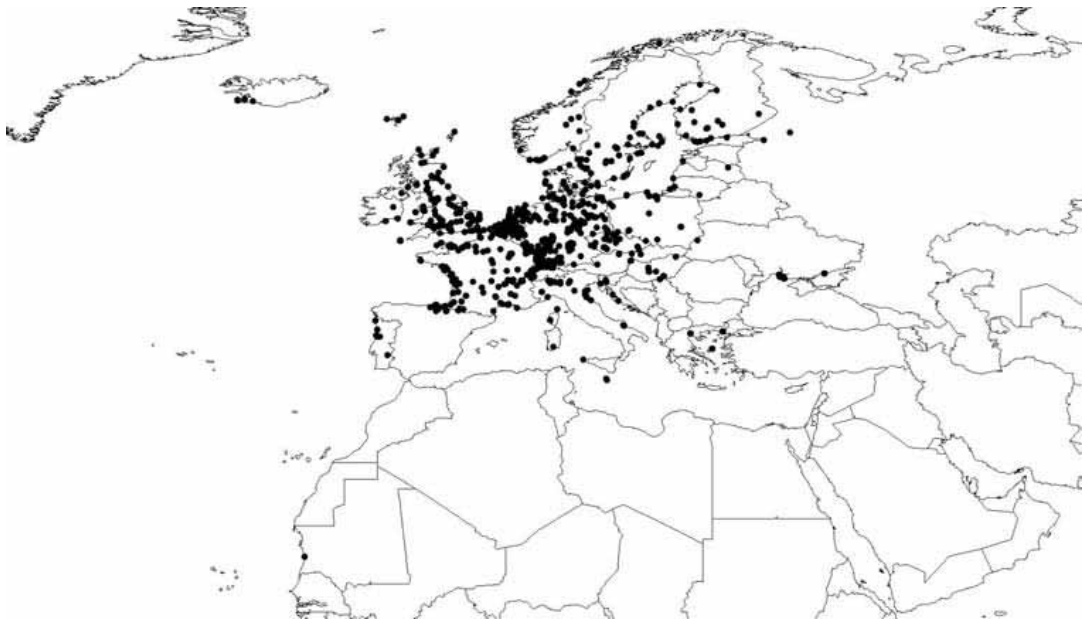

Desplazamientos más lejanos

1. *Hirundo rustica* (Golondrina Común). Anillada como adulta el 18 de enero de 2000 en Bloemfontein (Rep. de Sudáfrica) y recuperado el 21 de septiembre de 2003 en Ateca (Zaragoza) a 8.339 km de distancia.
2. *Hirundo rustica* (Golondrina Común). Anillada como joven del año en la Laguna de Pétrola, Pétrola (Albacete) el 24 de septiembre de 2003 y recuperado en Bloemfontein (Rep. de Sudáfrica) el 25 de enero de 2004 a 8.078 km de distancia.

Figura 5. Localidades de anillamiento de anillas no ICONA recuperadas en España durante 2006.

Figure 5. Ringing localities of non-ICONA rings recovered in Spain during 2006.

Figura 6. Localidades de recuperación de anillas ICONA en el extranjero durante 2006.