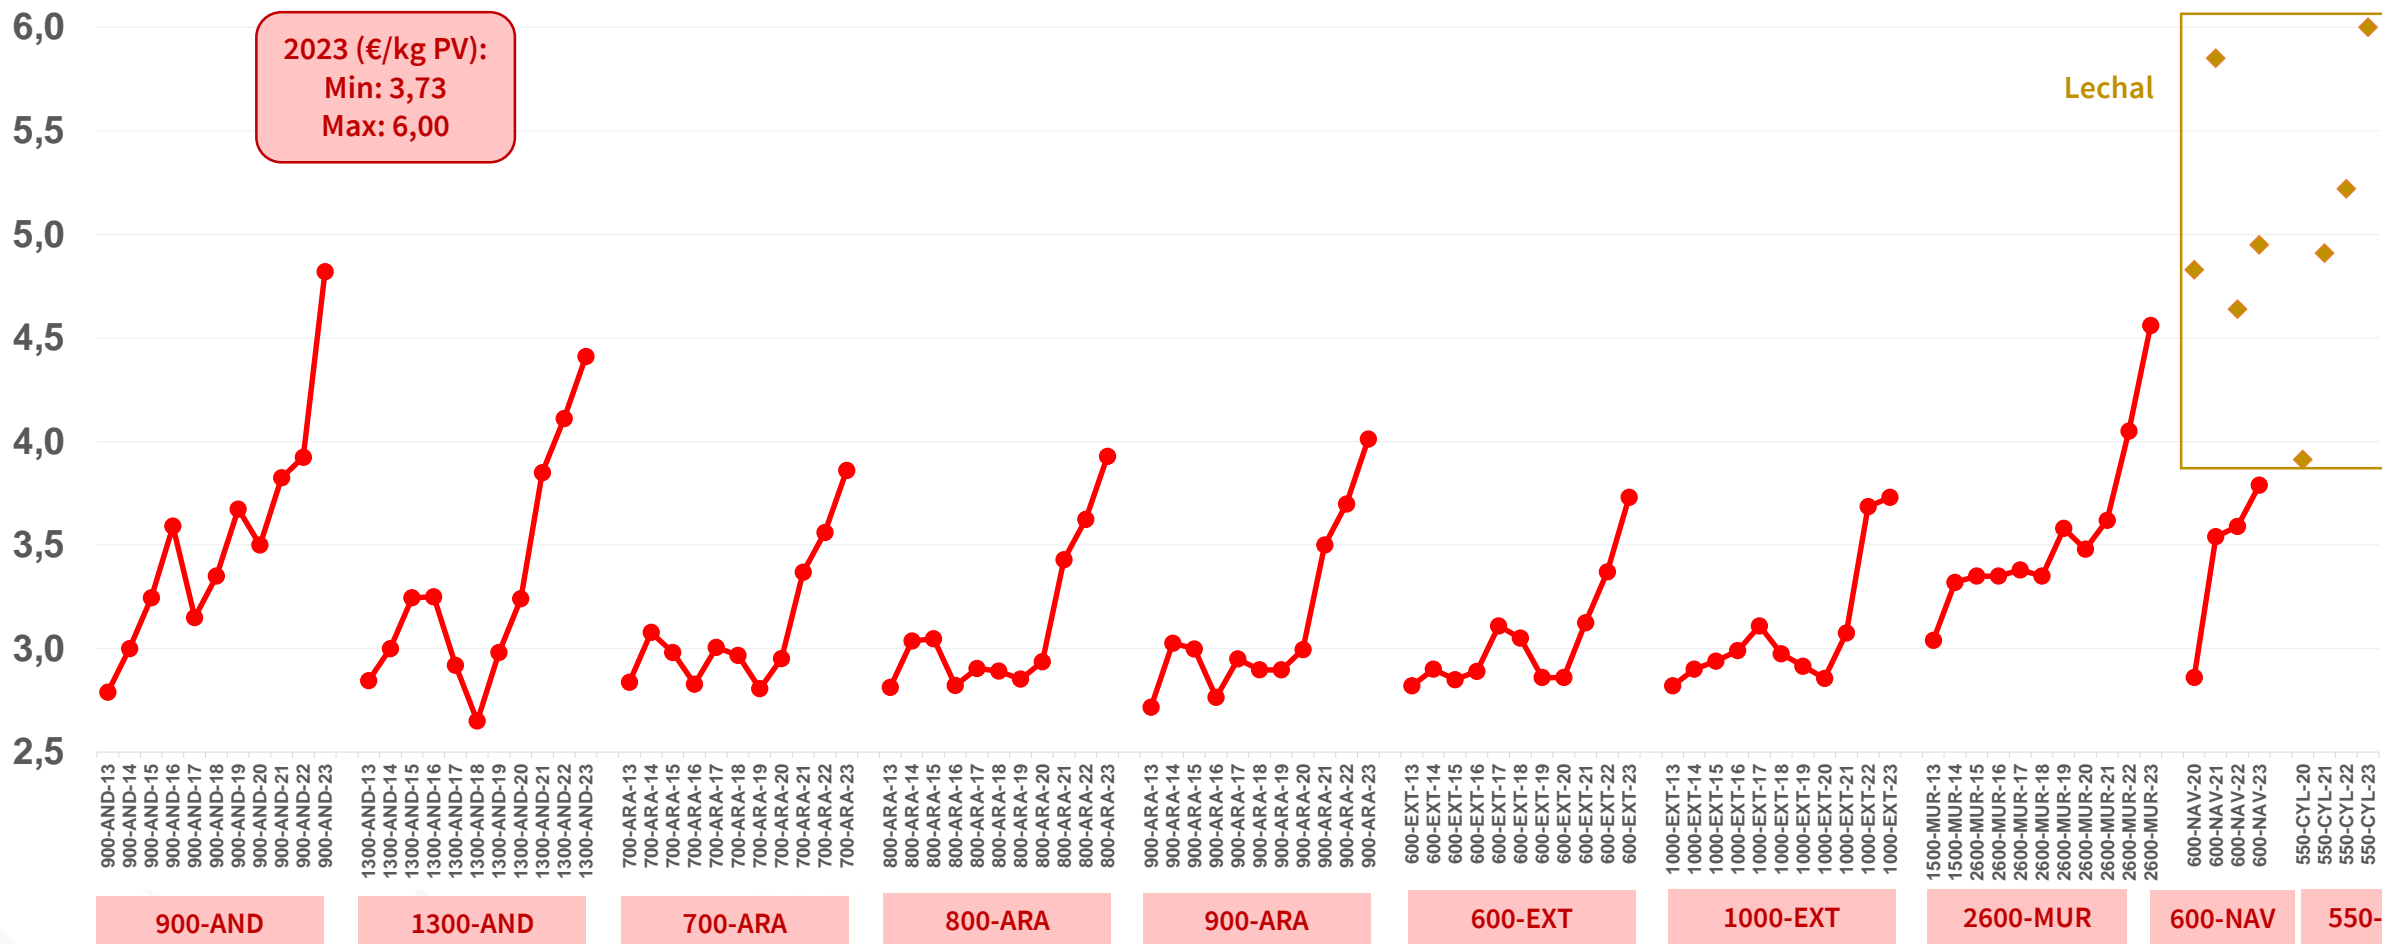

PANEL NACIONAL OVINO DE CARNE

RESULTADOS
PRELIMINARES 2023

28 y 29 de Octubre de 2024 - Huéscar

Red de Granjas Típicas de Ovino de Carne. Estado 2023

Evolución del tamaño de explotación, 2013 - 2023

n° ovejas/granja

Tamaño de explotación, 2023 vs. promedio 2012-2022

n° ovejas/granja

Evolución de los ingresos por venta de corderos, 2013 – 2023

(valores promedios de machos y hembras)

€/kg peso vivo

Evolución de los ingresos por venta de corderos, 2013 – 2023

(valores promedios de machos y hembras)

€/kg peso vivo

Fuente: REDES TECO (RENG RATI), MAPA 2024. Resultados preliminares.

Ingresos por venta de corderos, 2023 vs. 2012-2022
(valores promedios de machos y hembras)