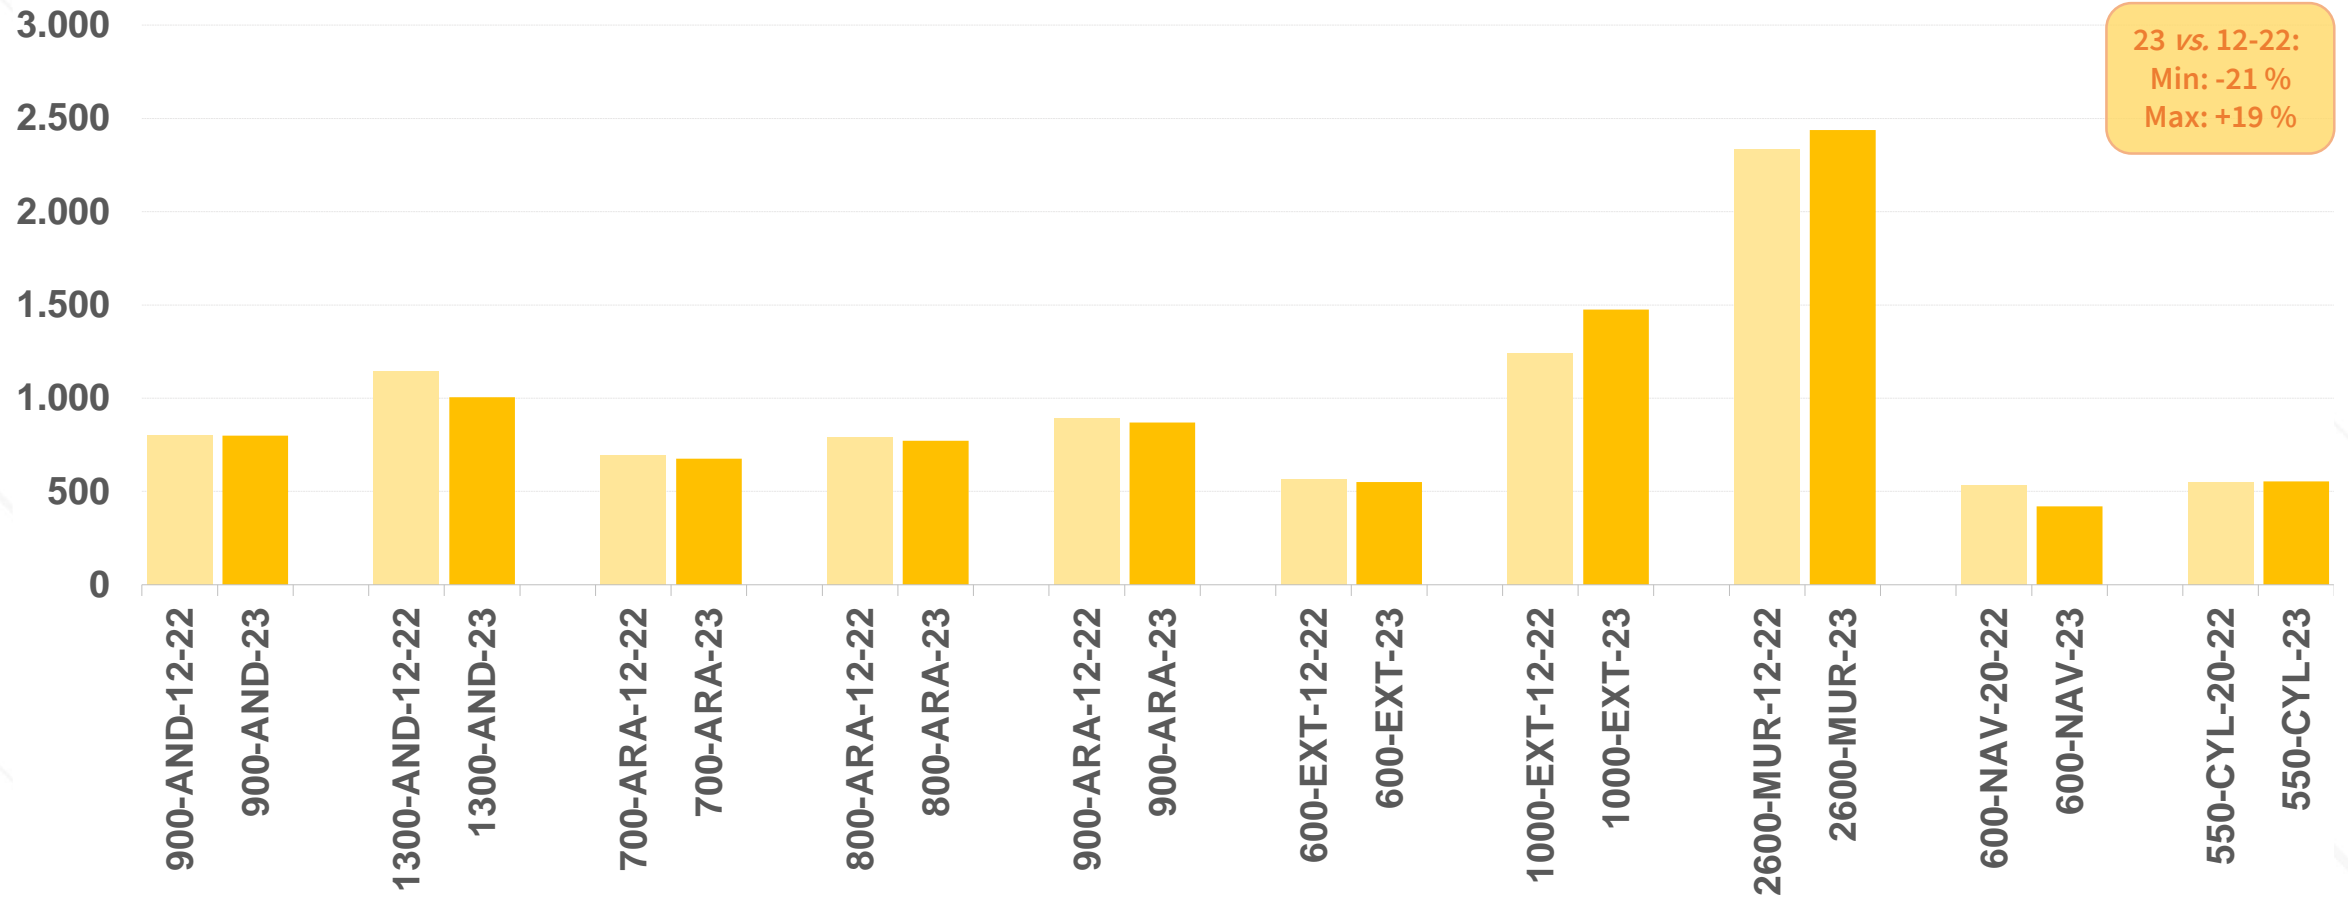

Tamaño de explotación, 2023 vs. promedio 2012-2022

n° ovejas/granja