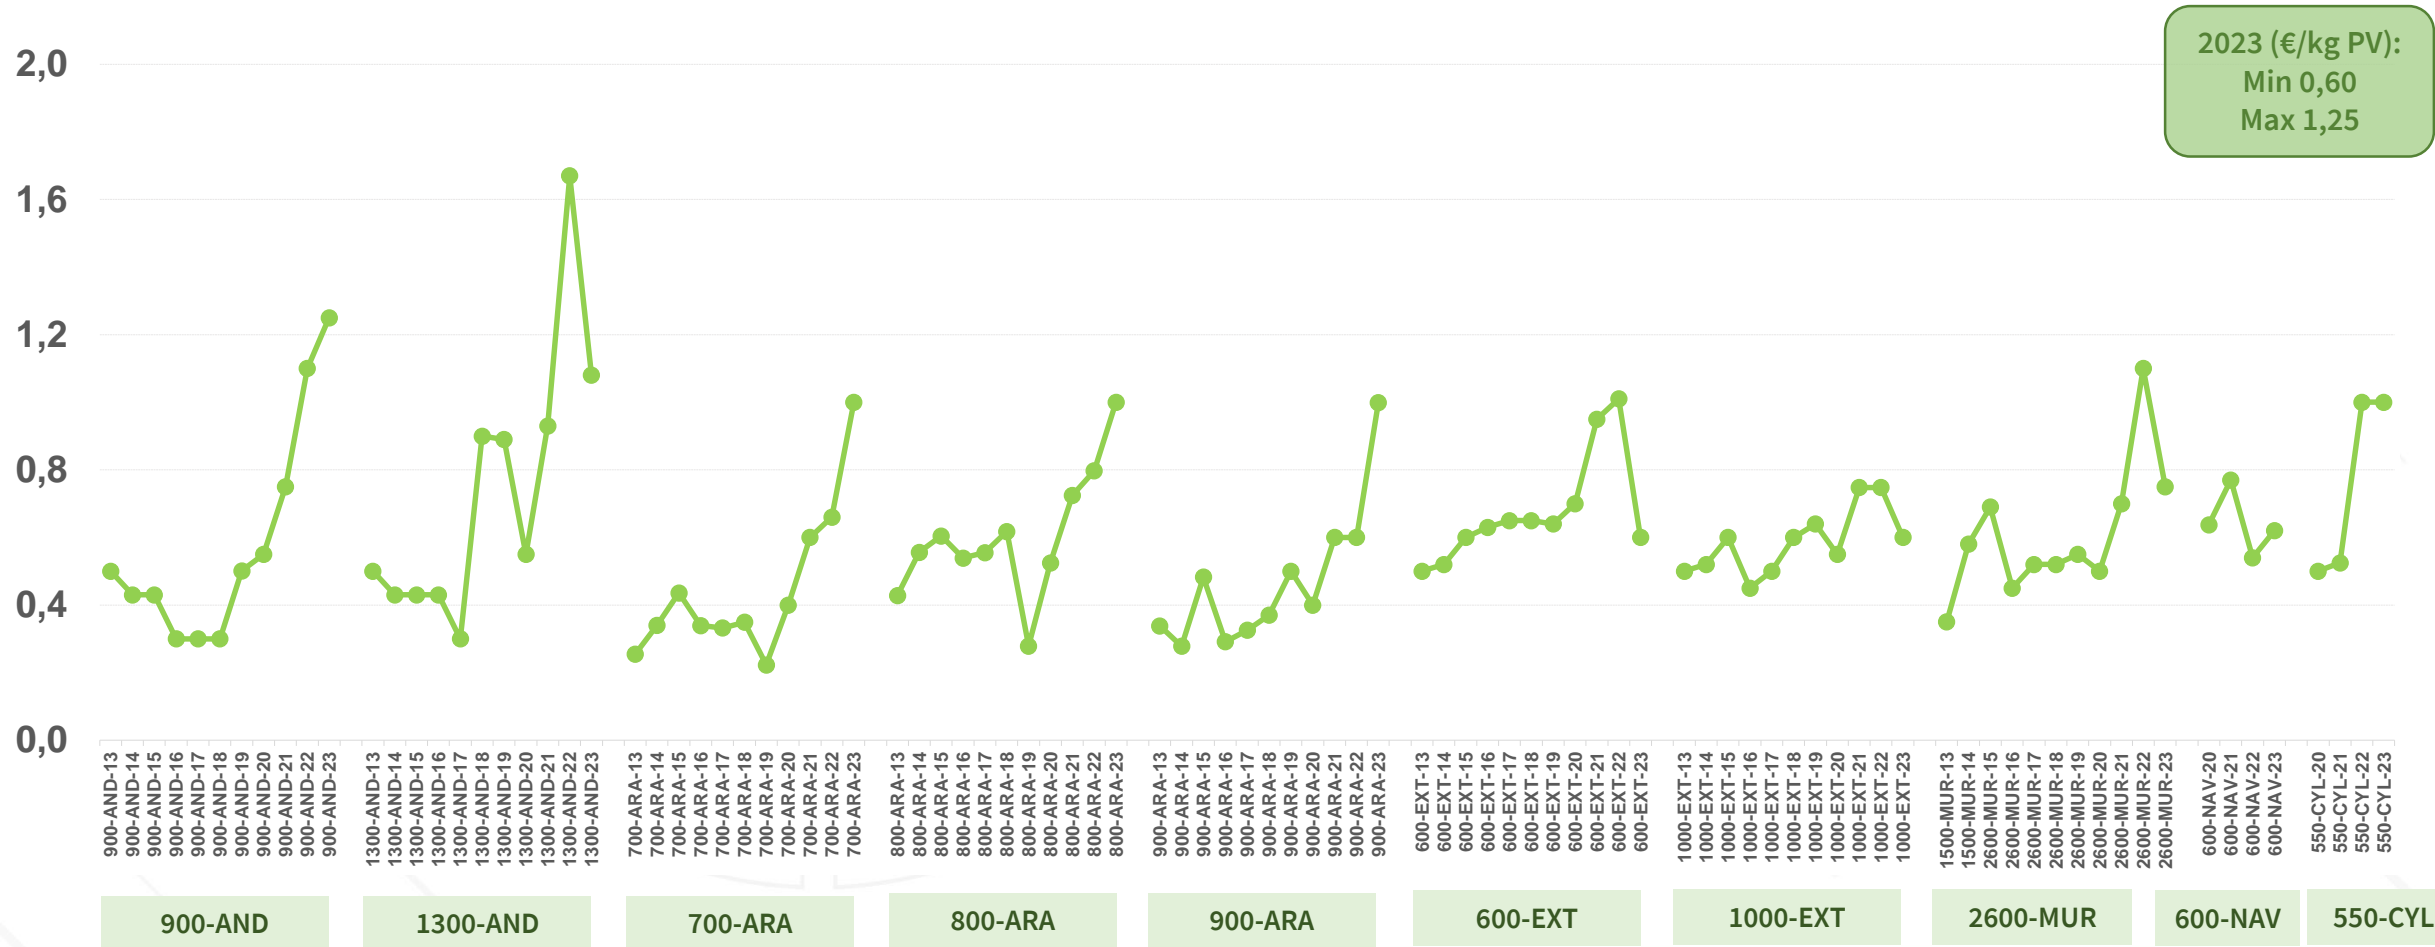

Evolución de los ingresos por venta de ovejas desvieje, 2013 - 2023

€/kg peso vivo