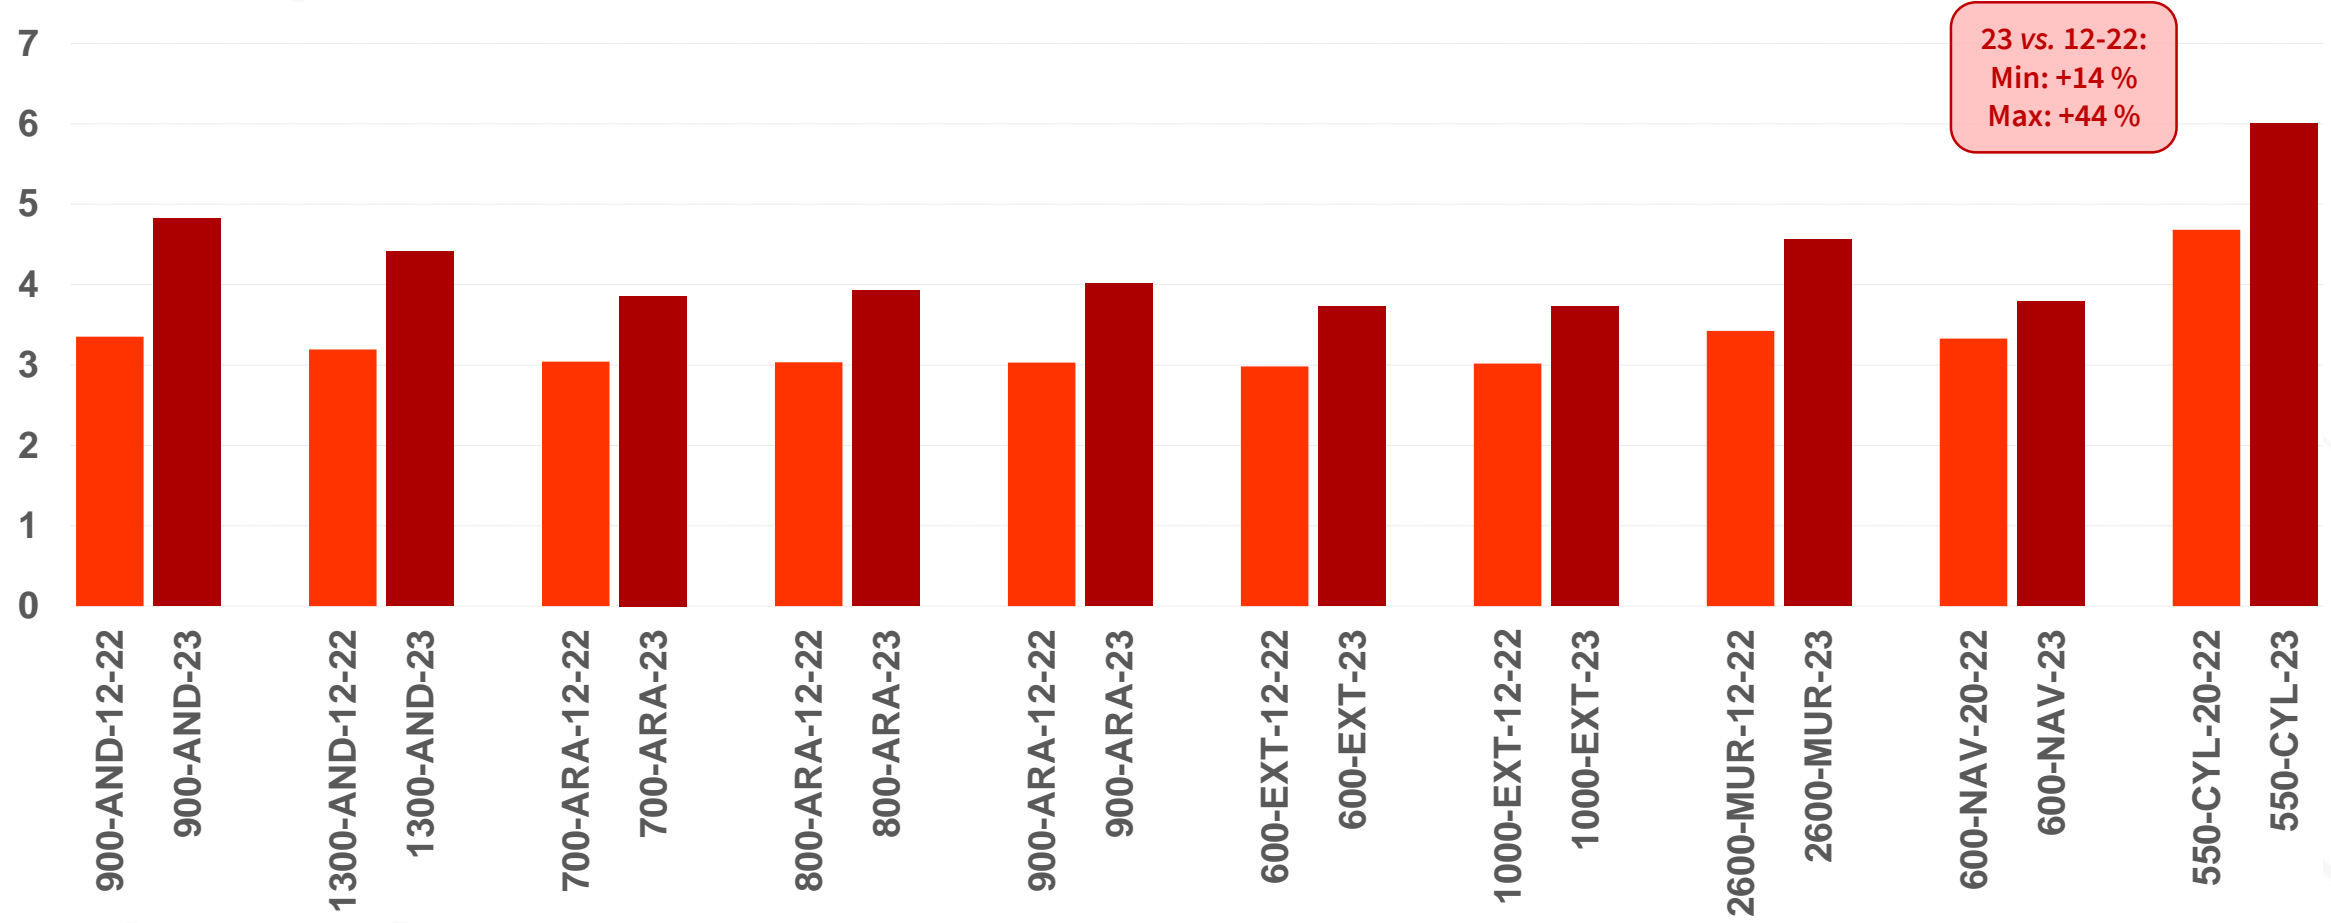

Ingresos por venta de corderos, 2023 vs. 2012-2022
(valores promedios de machos y hembras)

€/kg peso vivo