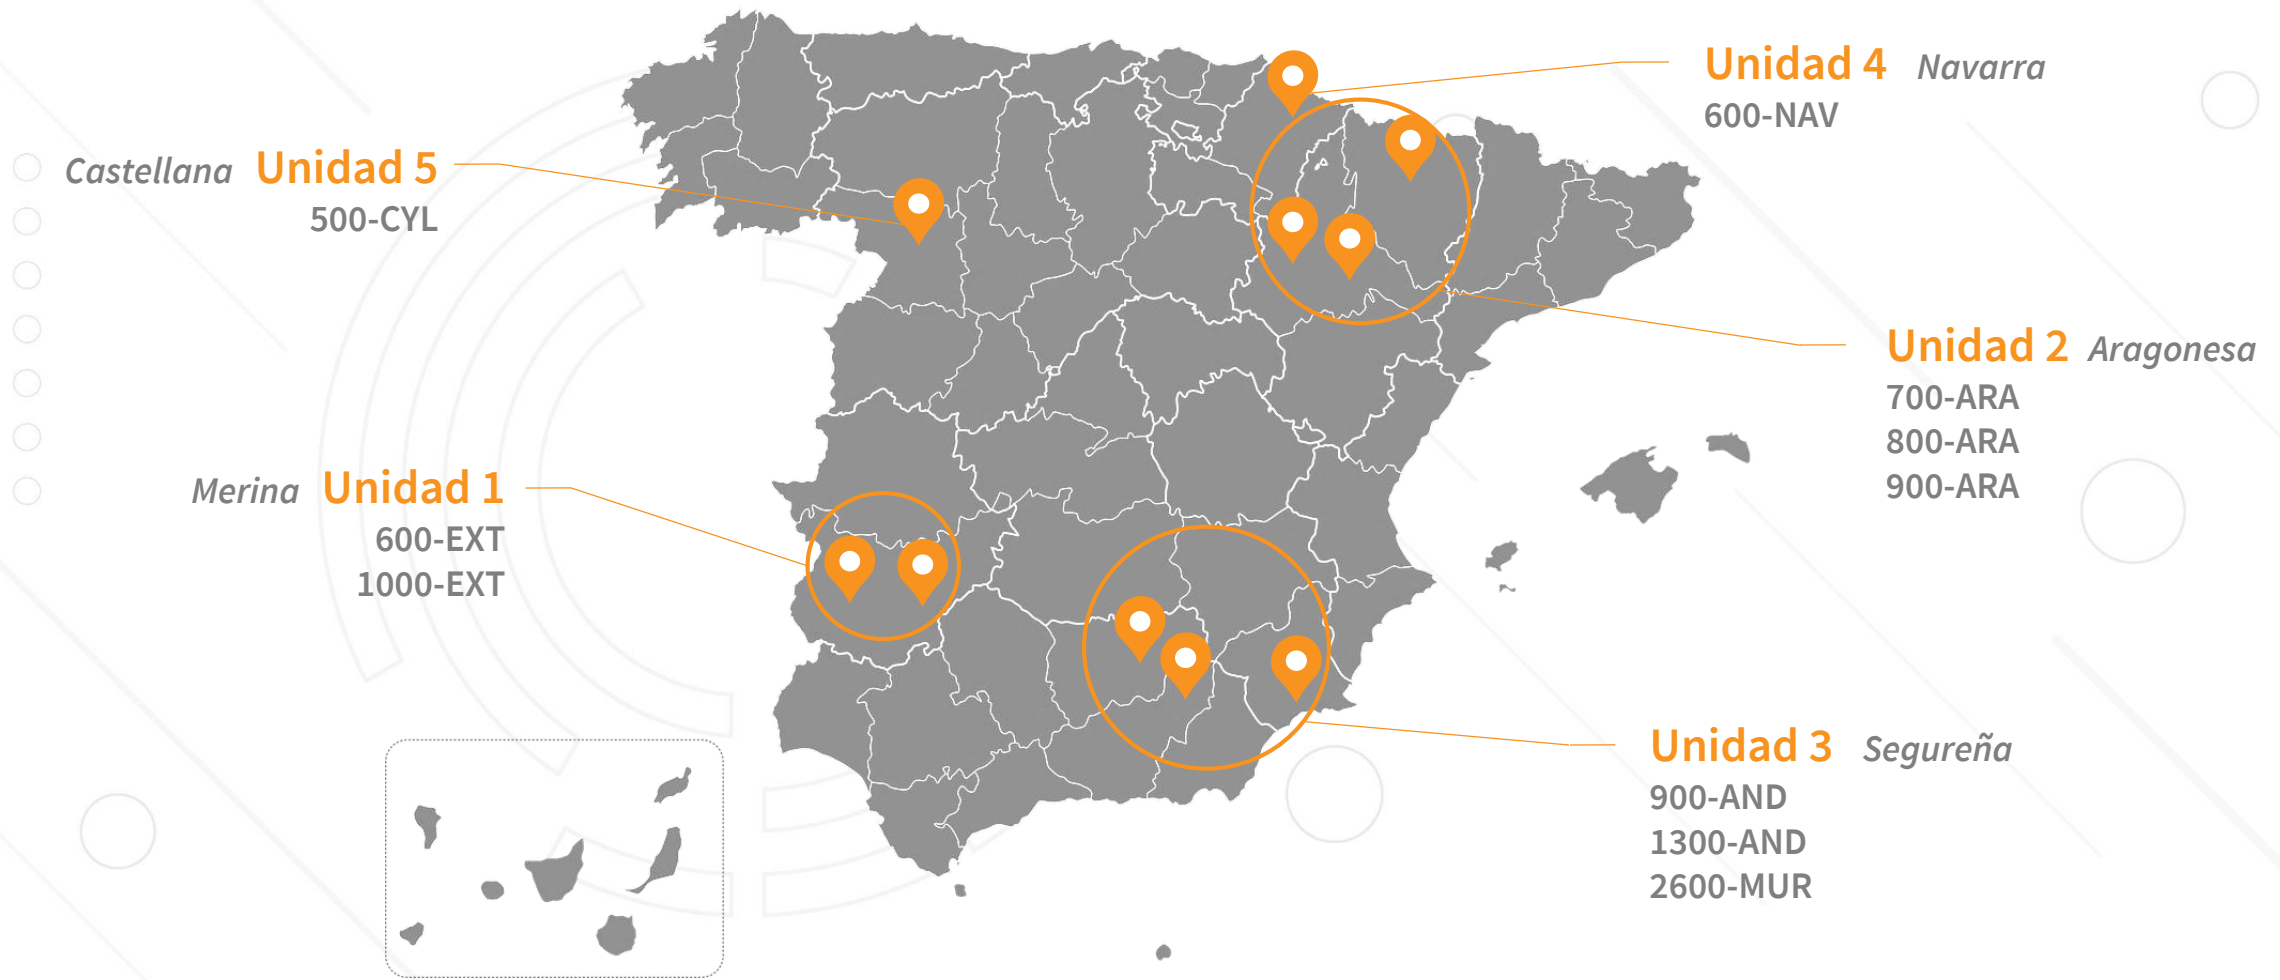

PANEL NACIONAL OVINO DE CARNE

RESULTADOS
PRELIMINARES 2023

28 y 29 de Octubre de 2024 - Huéscar

Red de Granjas Típicas de Ovino de Carne. Estado 2023

Evolución del tamaño de explotación, 2013 - 2023

n° ovejas/granja