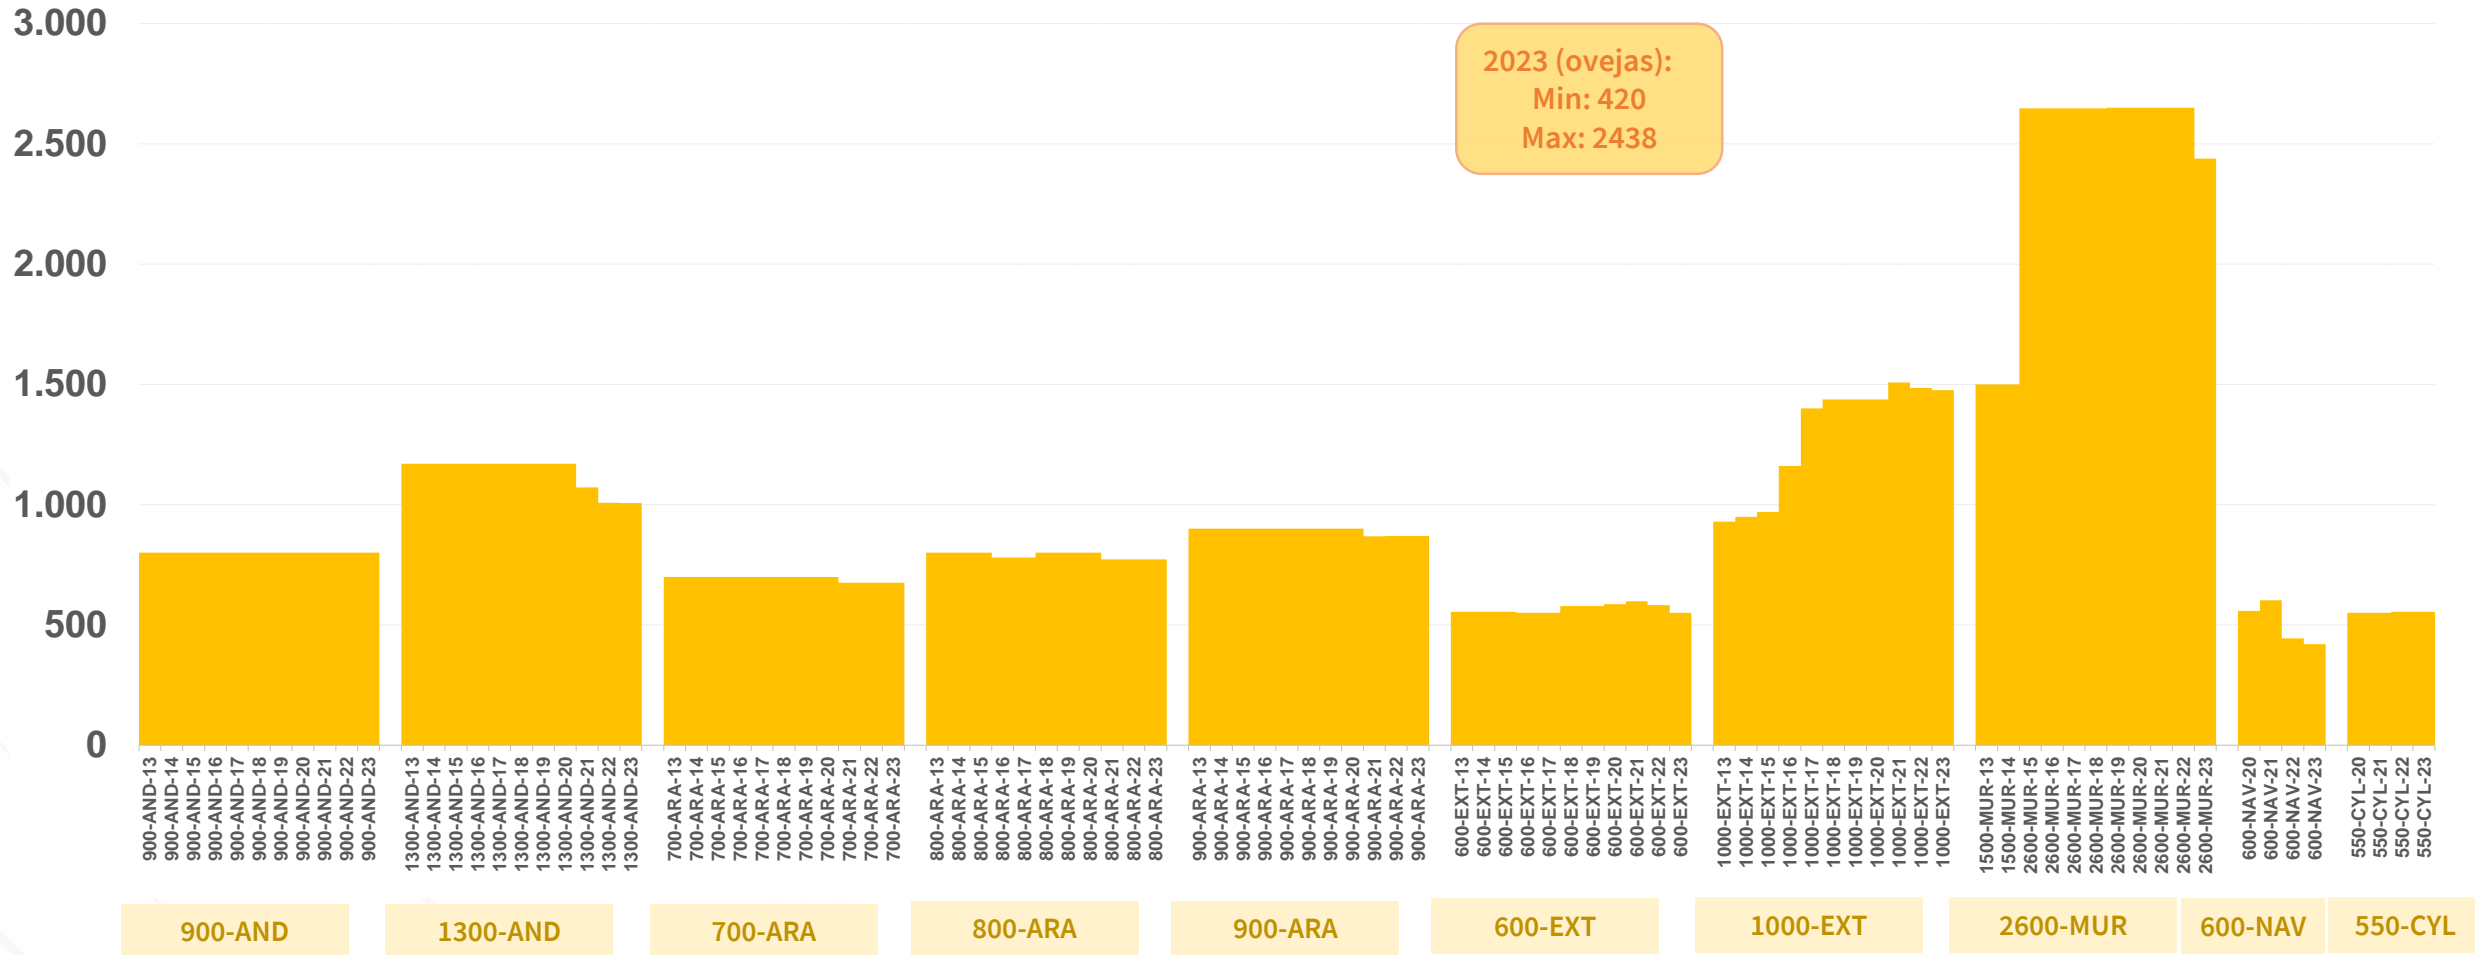

PANEL NACIONAL OVINO DE CARNE

RESULTADOS
PRELIMINARES 2023

28 y 29 de Octubre de 2024 - Huéscar

Red de Granjas Típicas de Ovino de Carne. Estado 2023

Evolución del tamaño de explotación, 2013 - 2023

n° ovejas/granja

Tamaño de explotación, 2023 vs. promedio 2012-2022

n° ovejas/granja

Evolución de los ingresos por venta de corderos, 2013 – 2023

(valores promedios de machos y hembras)

€/kg peso vivo

Evolución de los ingresos por venta de corderos, 2013 – 2023