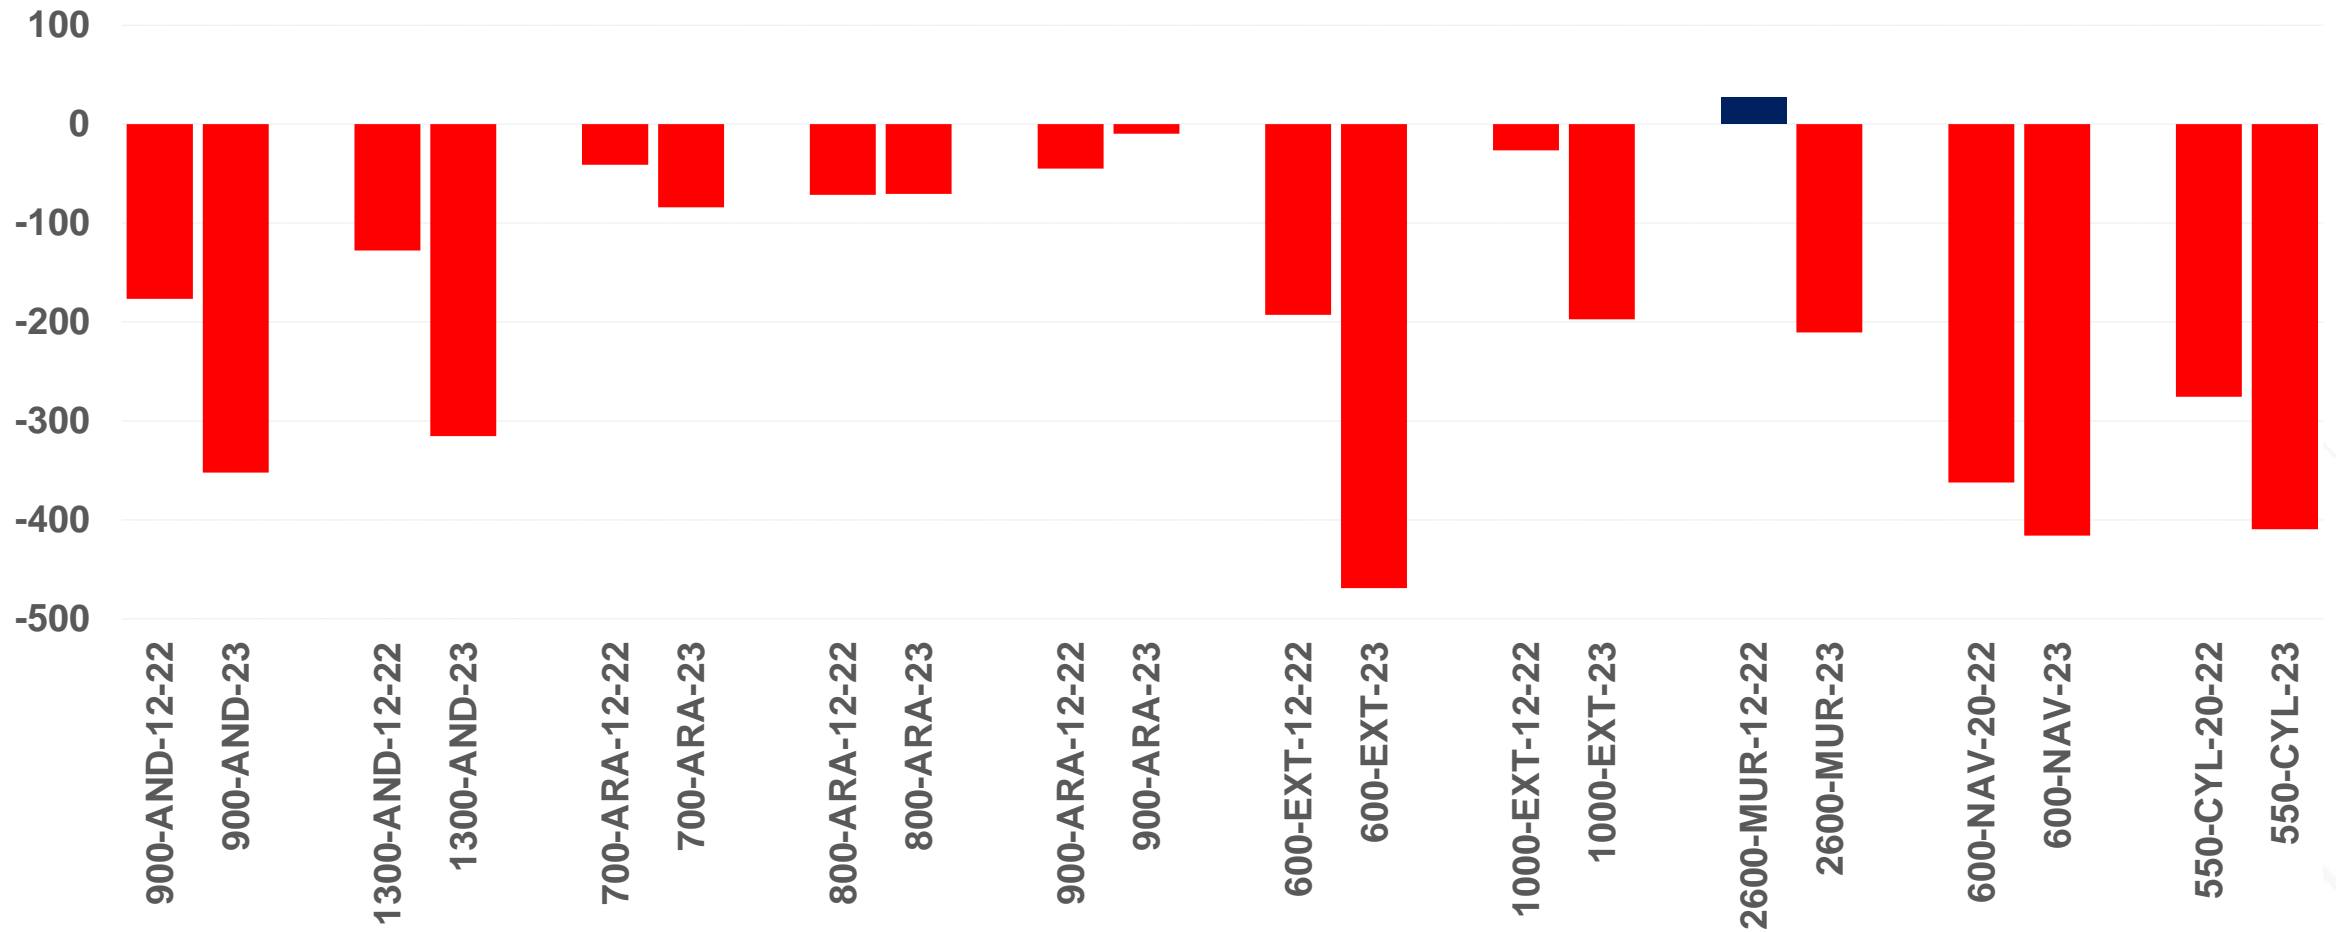

€/100 kg peso vivo

Beneficio según cuenta de explotación incl. Pagos desacoplados, 2023

€/100 kg peso vivo

€/oveja

B SCE excl. Pagos desacoplados, 2023 vs. 2012-2022

€/100 kg peso vivo

BSCE excl. Pagos desacoplados, 2023