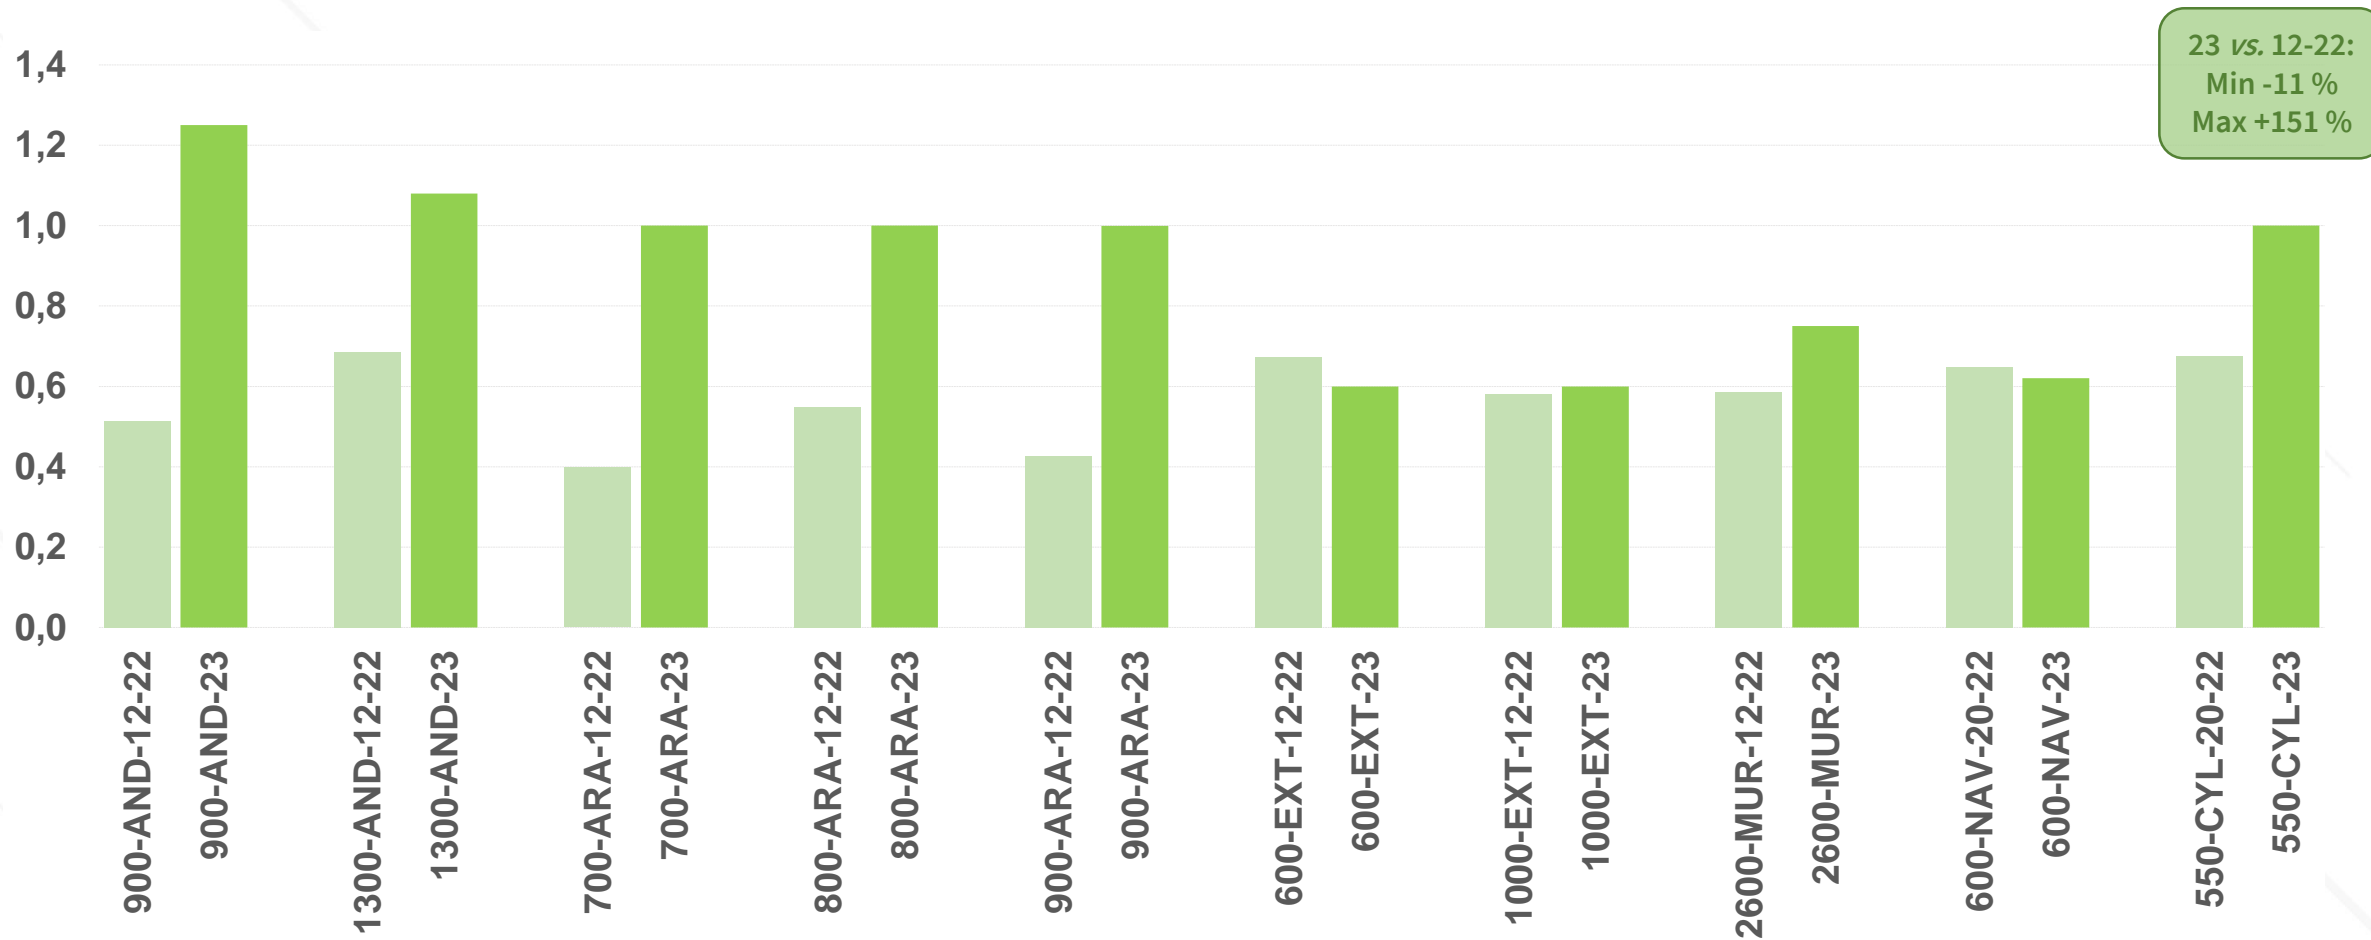

€/kg peso vivo

Evolución de los ingresos por venta de ovejas desvieje, 2013 - 2023

€/kg peso vivo

Ingresos por venta de ovejas desvieje, 2023 vs. 2012-2022

€/kg peso vivo

Estructura de ingresos, 2023 vs. 2012-2022