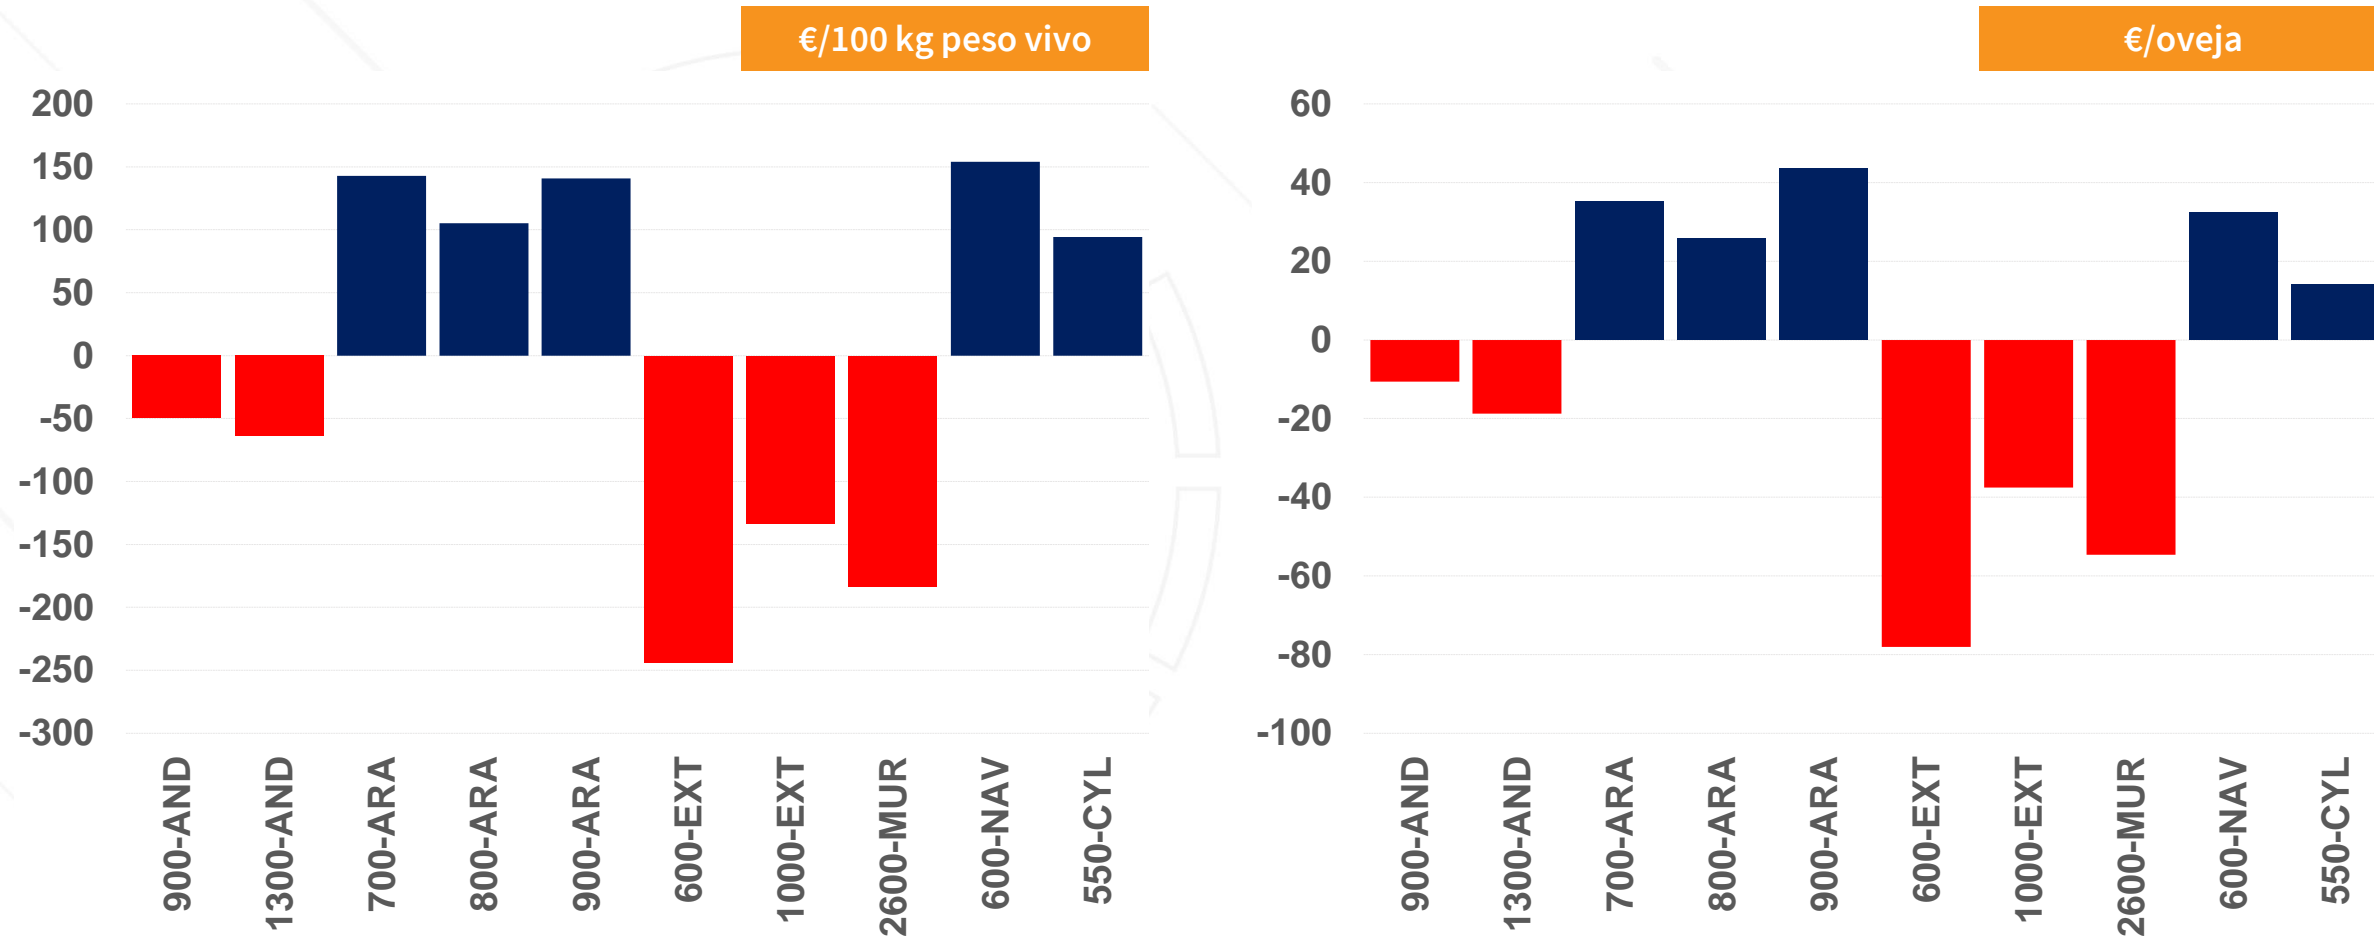

€/100 kg peso vivo

Beneficio según cuenta de explotación incl. Pagos desacoplados, 2023

€/100 kg peso vivo

€/oveja

B SCE excl. Pagos desacoplados, 2023 vs. 2012-2022

€/100 kg peso vivo

BSCE excl. Pagos desacoplados, 2023