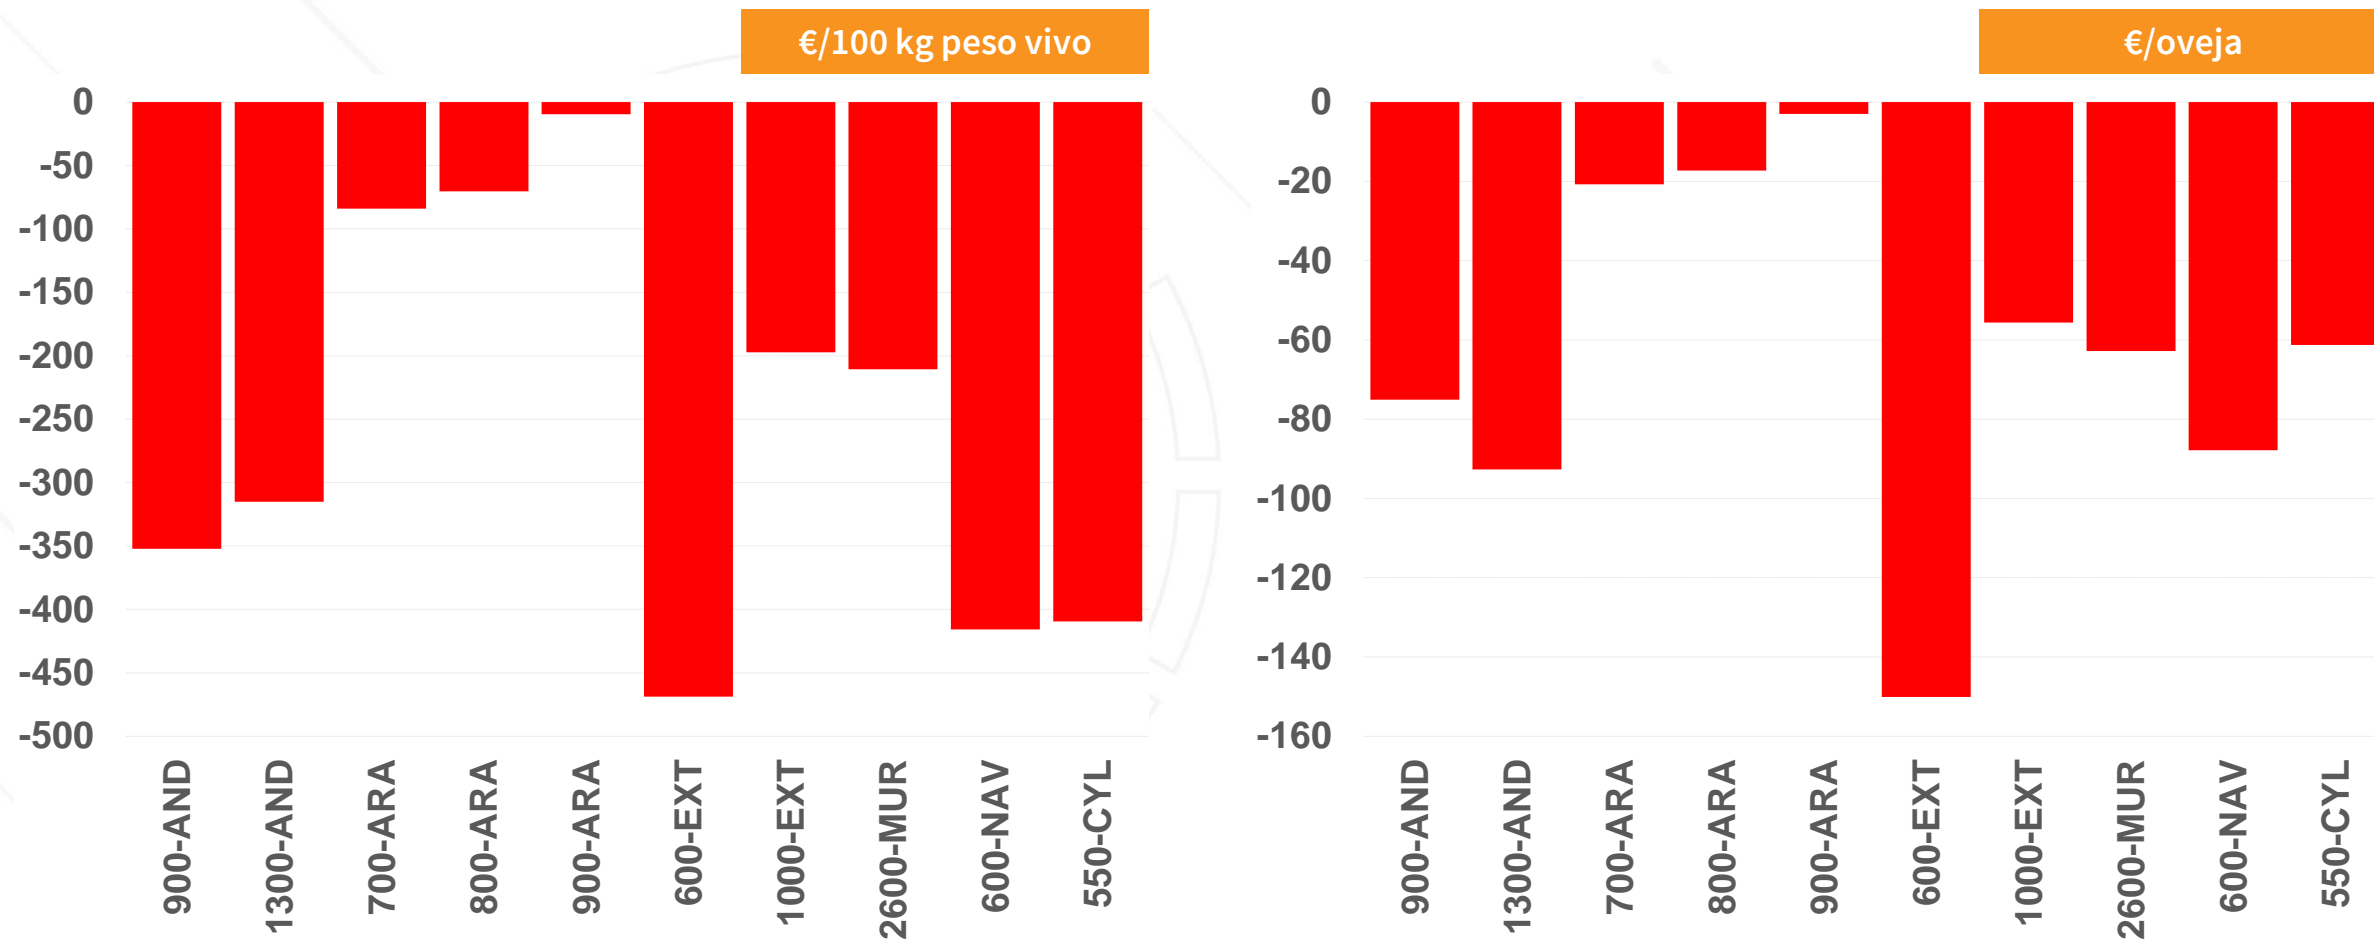

€/100 kg peso vivo

Beneficio según cuenta de explotación incl. Pagos desacoplados, 2023

€/100 kg peso vivo

€/oveja

B SCE excl. Pagos desacoplados, 2023 vs. 2012-2022

€/100 kg peso vivo

BSCE excl. Pagos desacoplados, 2023