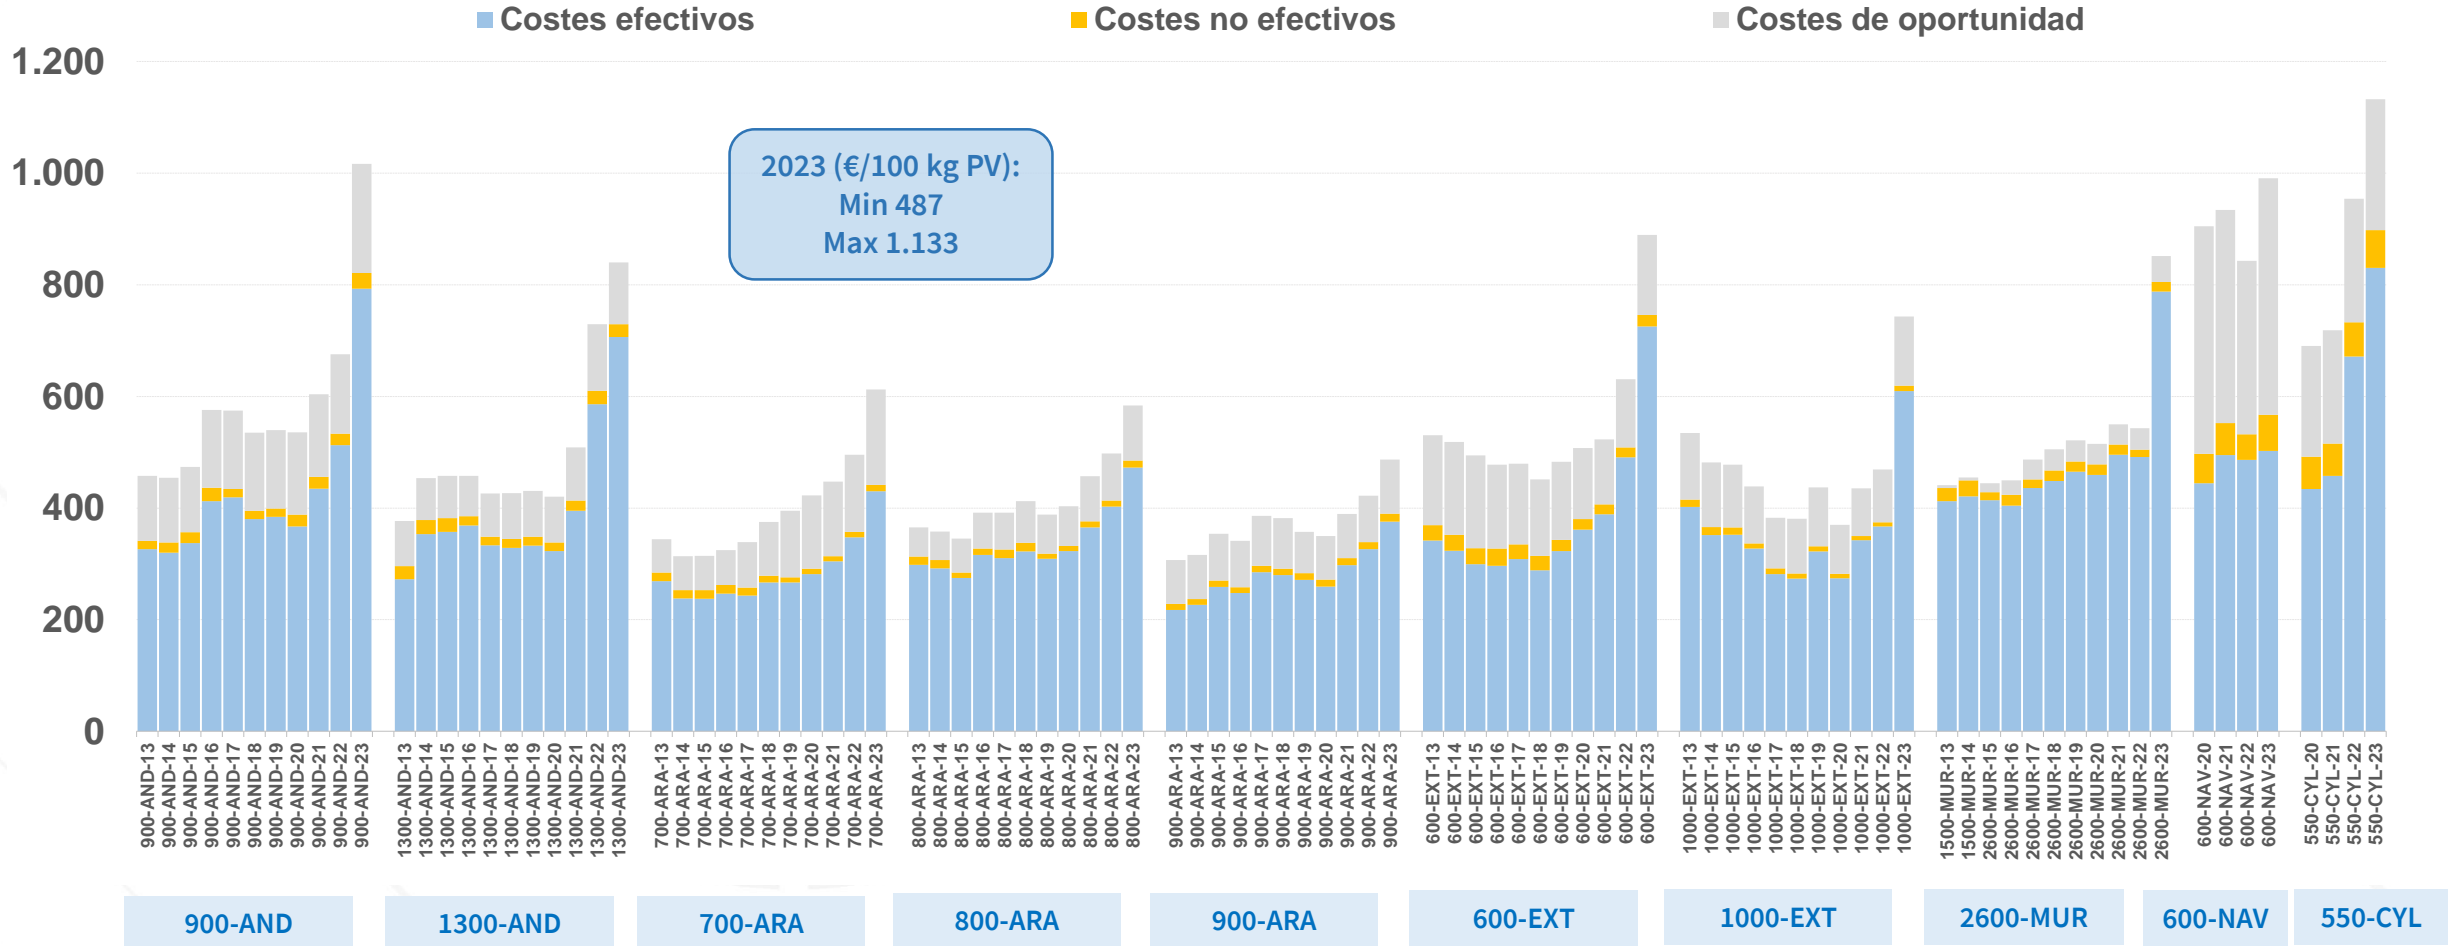

€/100 kg peso vivo

Costes totales incluyendo costes de oportunidad (€/100 kg peso vivo),
2023 vs. 2012-2022

€/100 kg peso vivo

Evolución de los costes totales, 2013-2023

€/100 kg peso vivo

Costes totales, 2023 vs. 2012-2022

€/100 kg peso vivo

Beneficio según cuenta de explotación incl. Pagos desacoplados, 2023

€/100 kg peso vivo

€/oveja

B SCE excl. Pagos desacoplados, 2023 vs. 2012-2022

€/100 kg peso vivo

BSCE excl. Pagos desacoplados, 2023