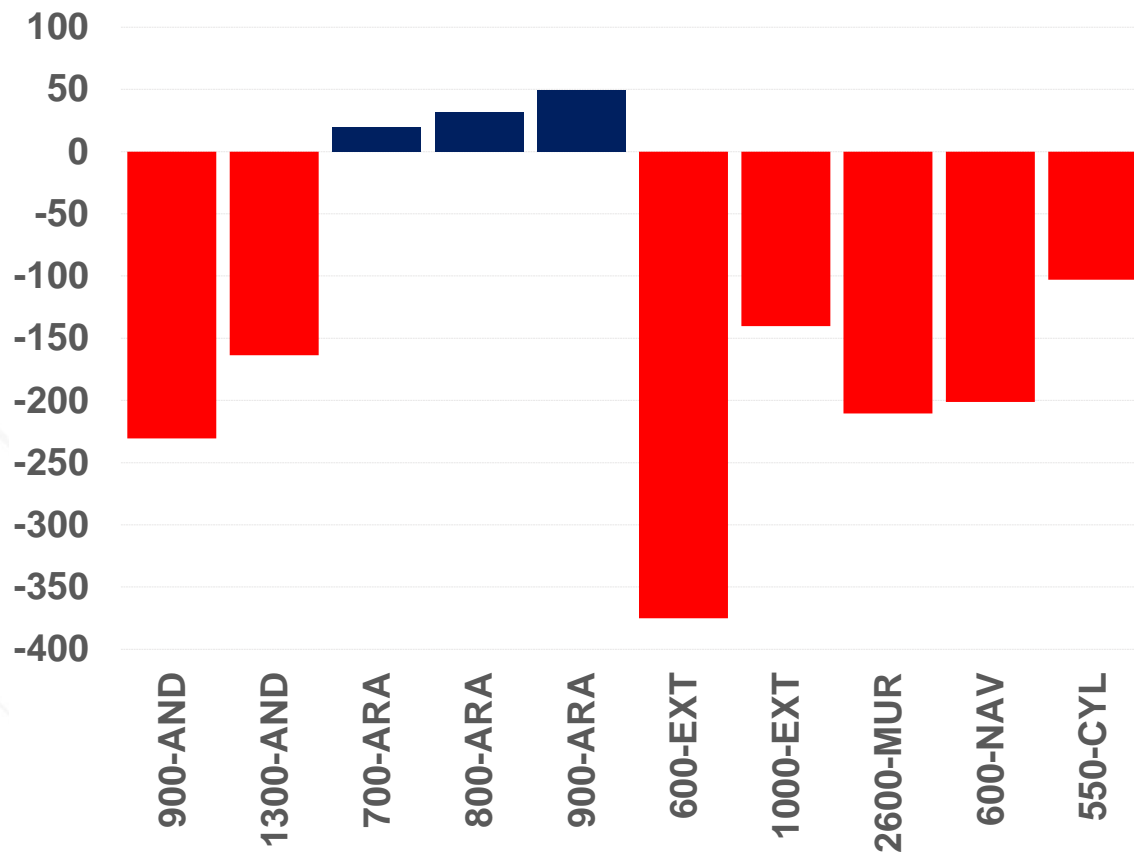

€/100 kg peso vivo

Beneficio según cuenta de explotación incl. Pagos desacoplados, 2023

€/100 kg peso vivo

€/oveja

B SCE excl. Pagos desacoplados, 2023 vs. 2012-2022

€/100 kg peso vivo

BSCE excl. Pagos desacoplados, 2023