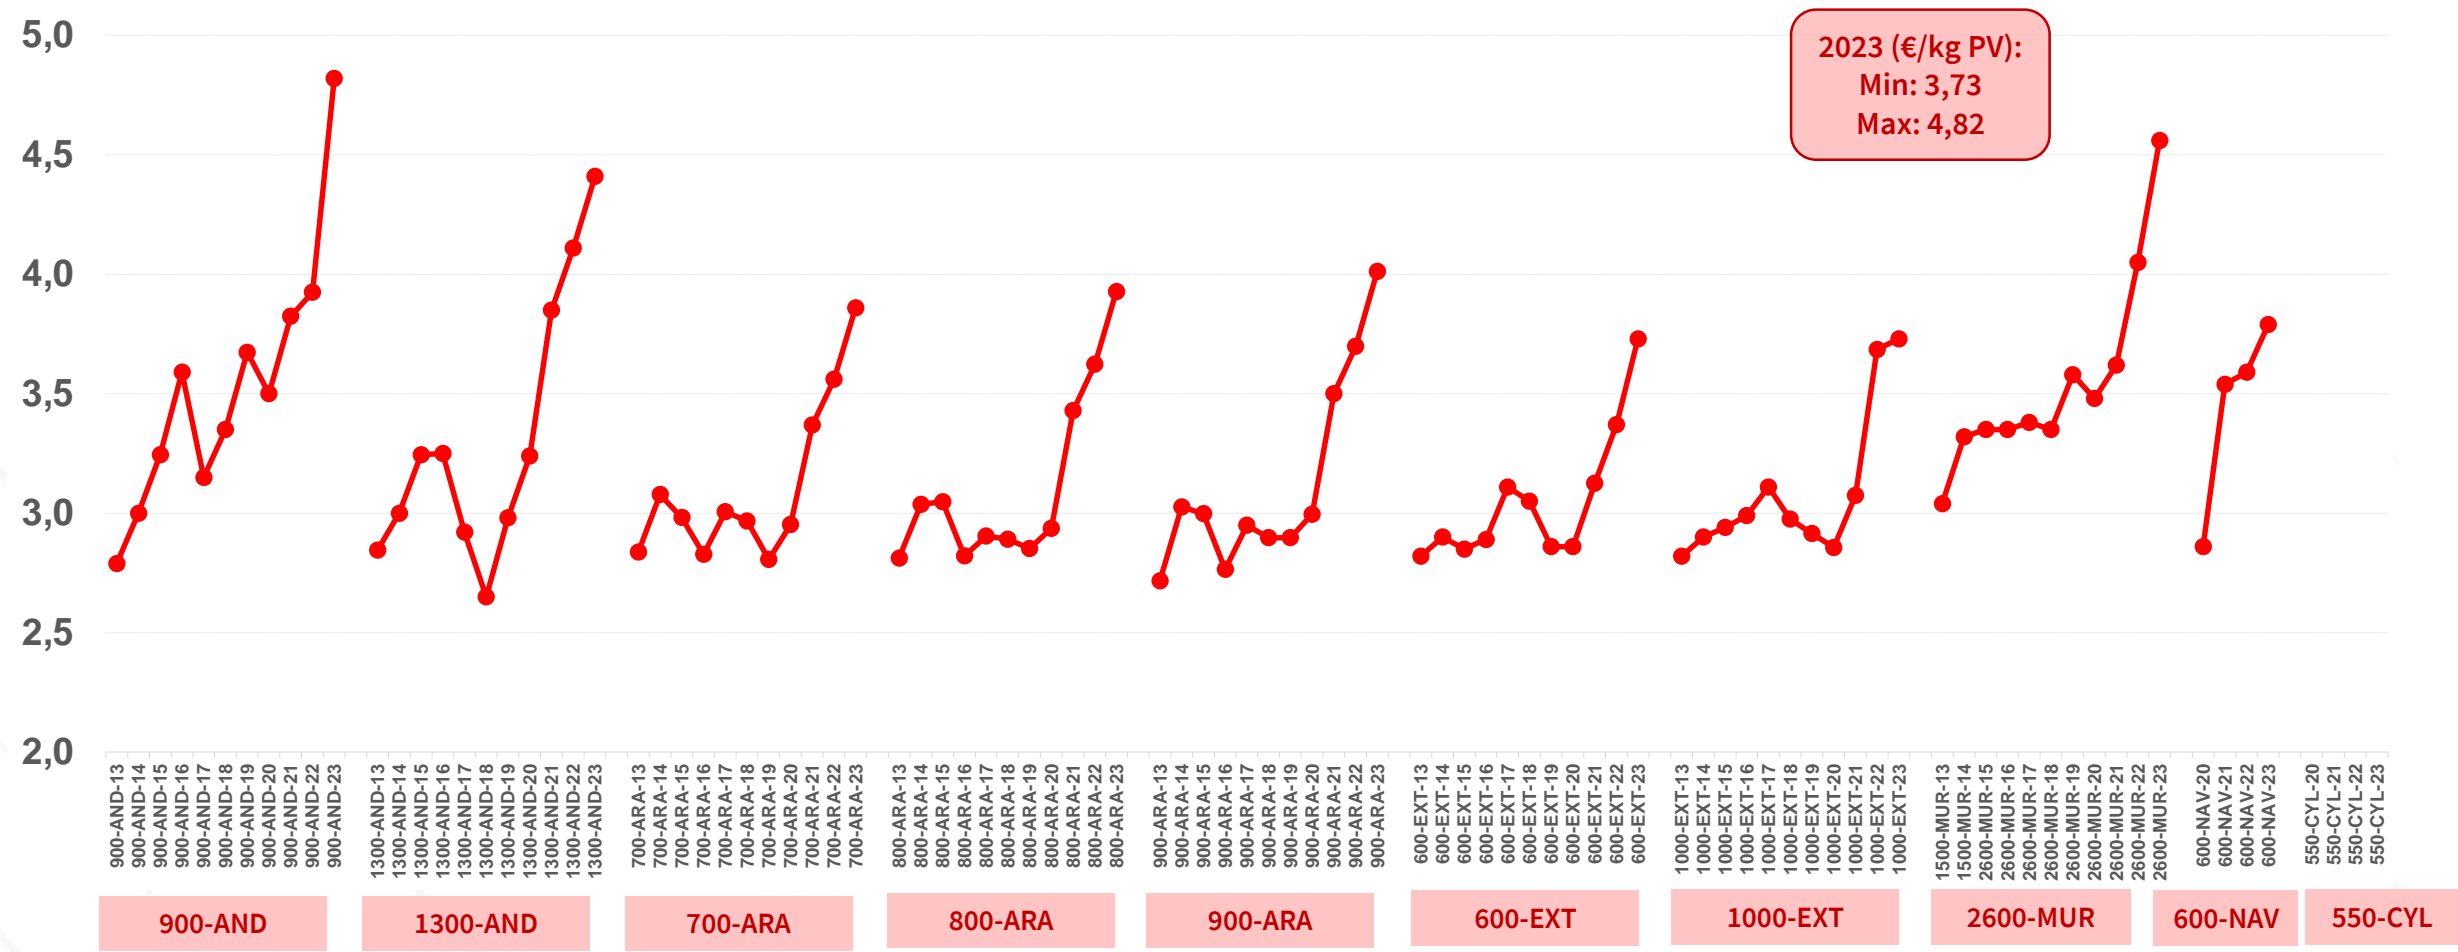

PANEL NACIONAL OVINO DE CARNE

RESULTADOS
PRELIMINARES 2023

28 y 29 de Octubre de 2024 - Huéscar

Red de Granjas Típicas de Ovino de Carne. Estado 2023

Evolución del tamaño de explotación, 2013 - 2023

n° ovejas/granja

Tamaño de explotación, 2023 vs. promedio 2012-2022

n° ovejas/granja

Evolución de los ingresos por venta de corderos, 2013 – 2023

(valores promedios de machos y hembras)

€/kg peso vivo

Evolución de los ingresos por venta de corderos, 2013 – 2023

(valores promedios de machos y hembras)

€/kg peso vivo

Fuente: REDES TECO (RENG RATI), MAPA 2024. Resultados preliminares.

Ingresos por venta de corderos, 2023 vs. 2012-2022
(valores promedios de machos y hembras)