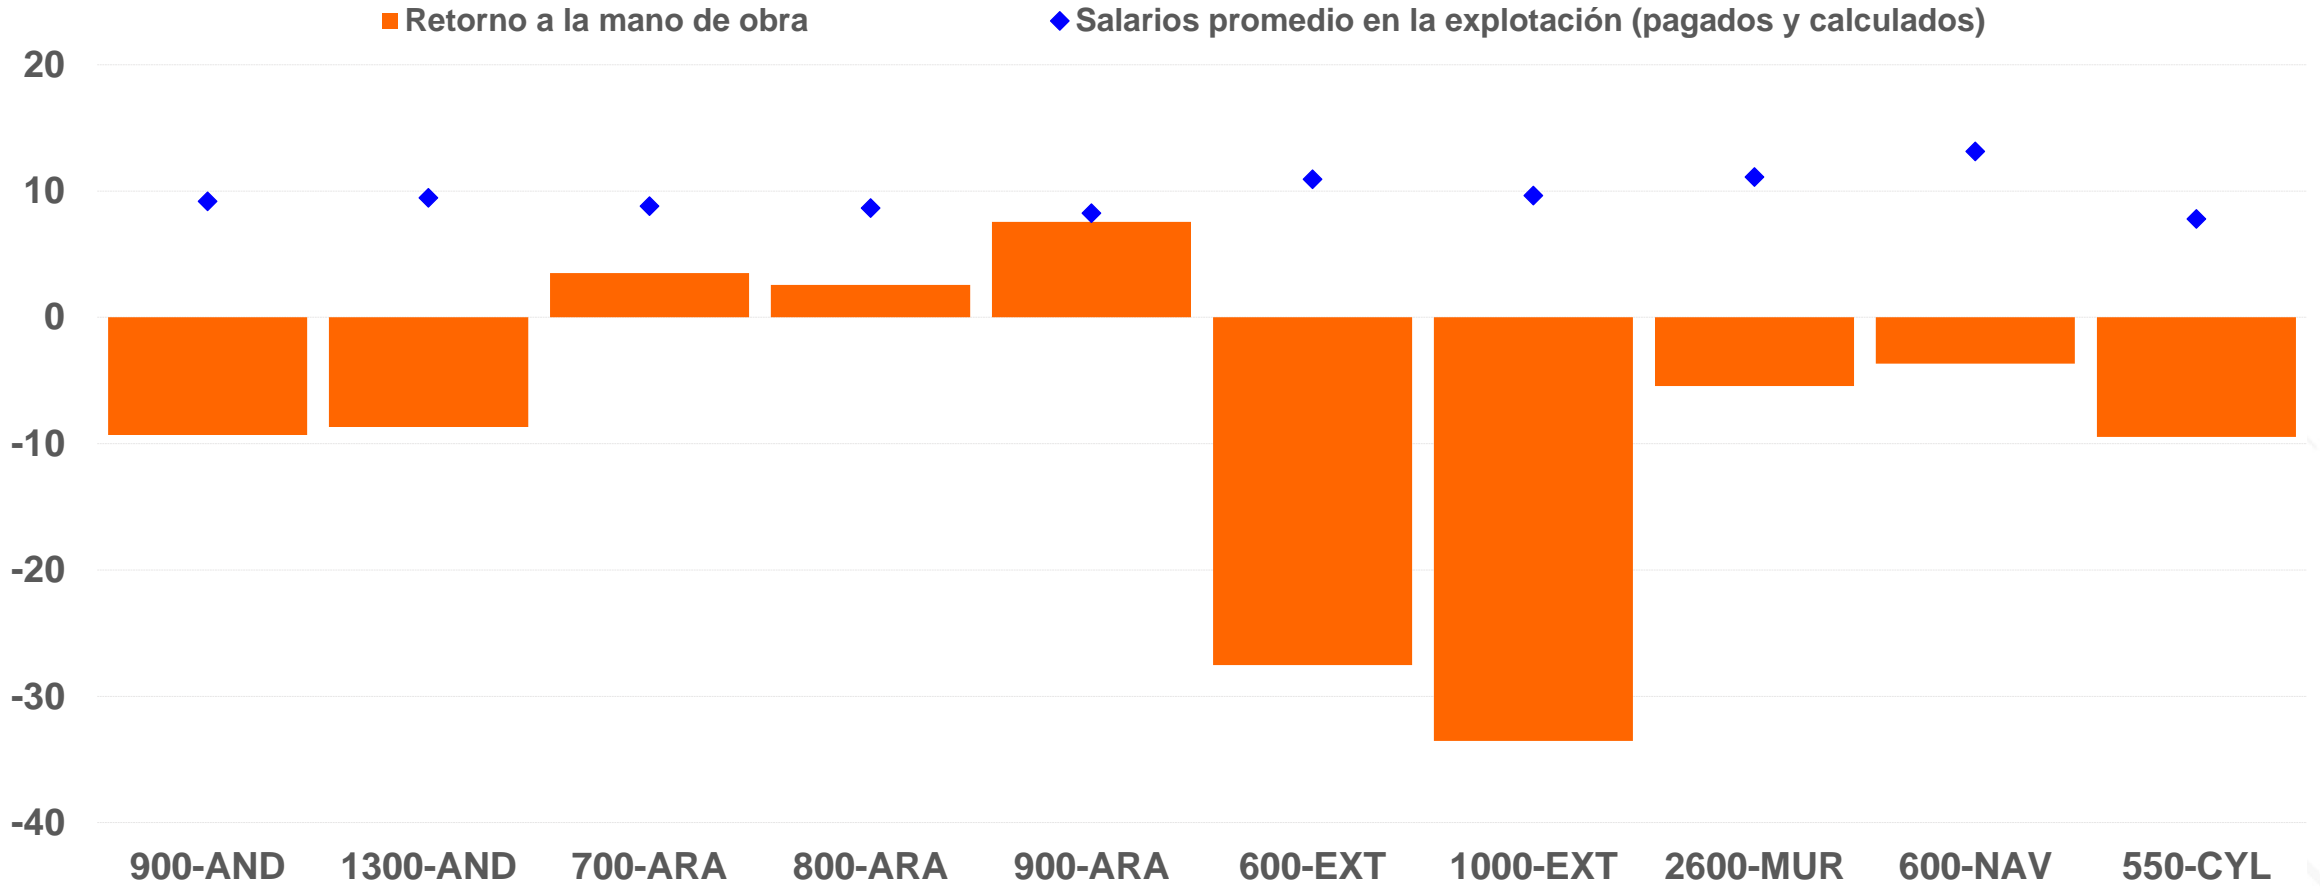

€/100 kg peso vivo

Beneficio según cuenta de explotación incl. Pagos desacoplados, 2023

€/100 kg peso vivo

€/oveja

B SCE excl. Pagos desacoplados, 2023 vs. 2012-2022

€/100 kg peso vivo

BSCE excl. Pagos desacoplados, 2023