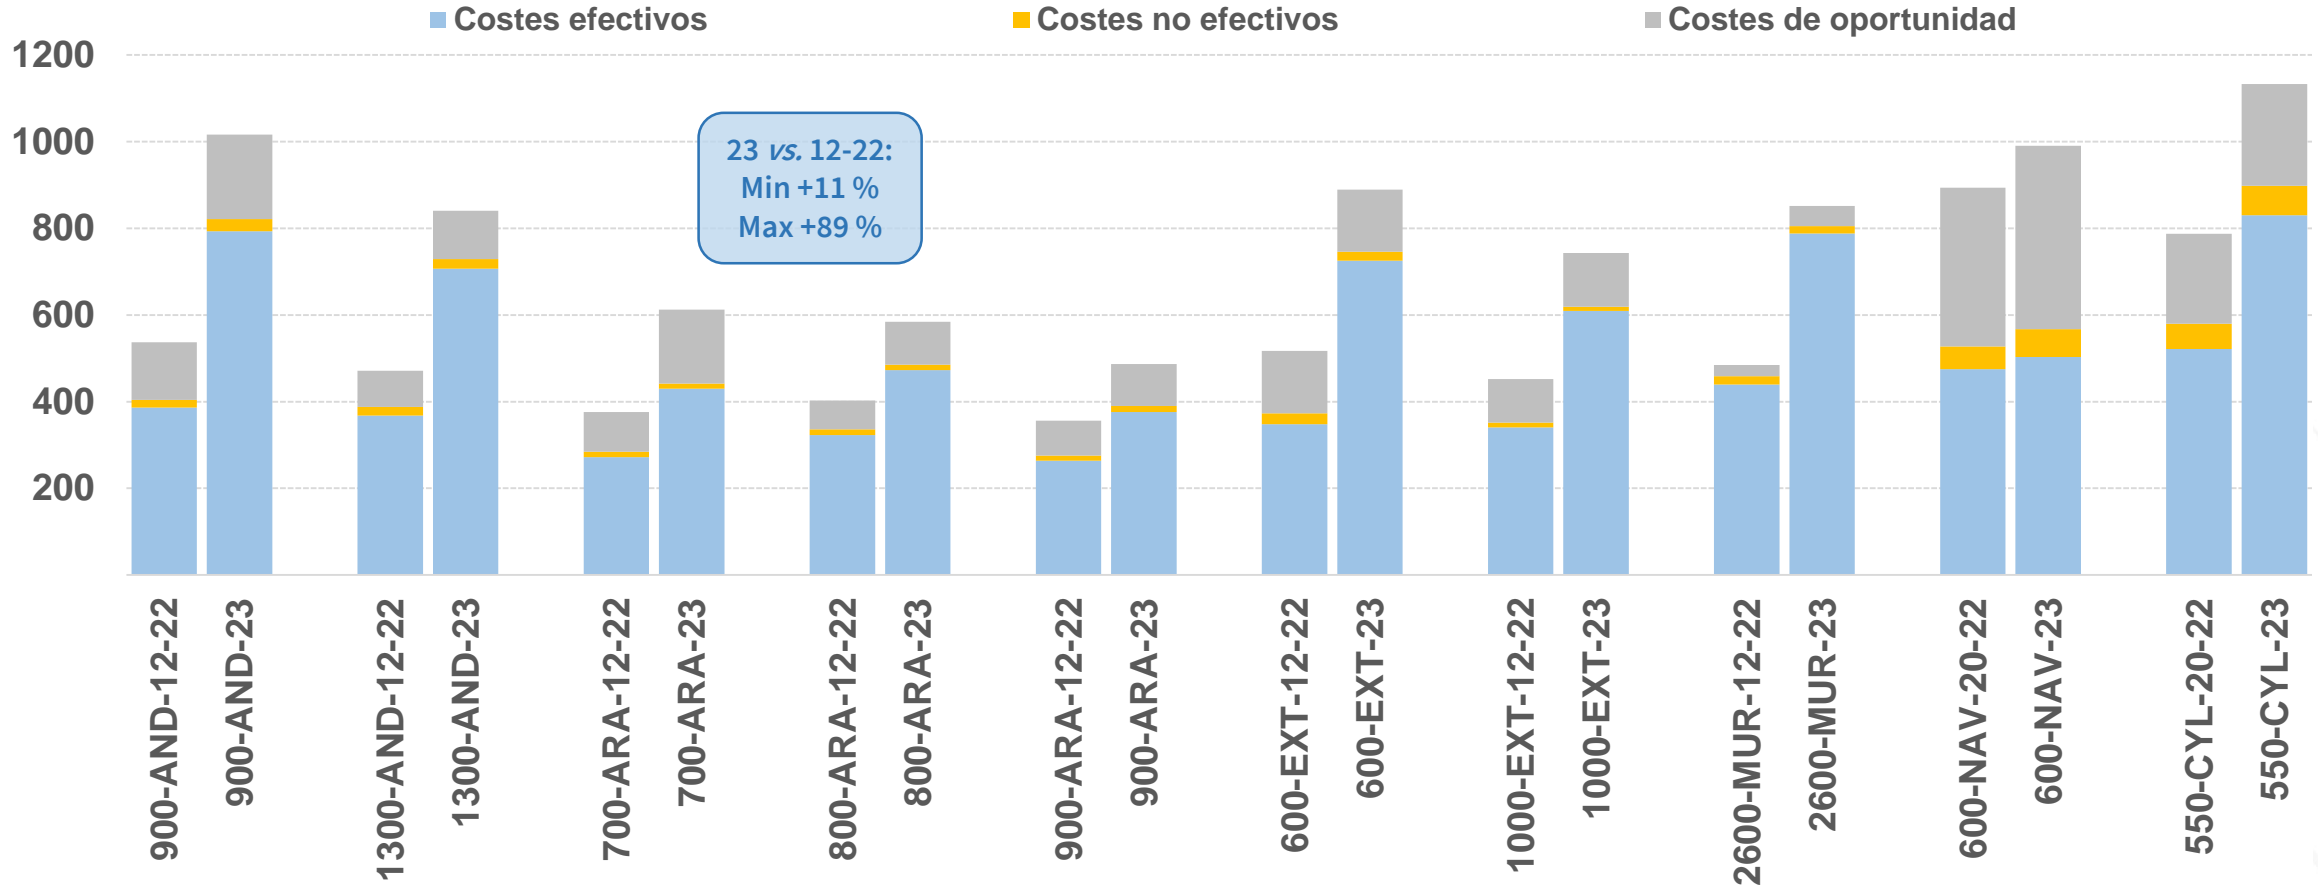

€/100 kg peso vivo

Costes totales incluyendo costes de oportunidad (€/100 kg peso vivo),
2023 vs. 2012-2022

€/100 kg peso vivo

Evolución de los costes totales, 2013-2023

€/100 kg peso vivo

Costes totales, 2023 vs. 2012-2022

€/100 kg peso vivo

Beneficio según cuenta de explotación incl. Pagos desacoplados, 2023

€/100 kg peso vivo

€/oveja

B SCE excl. Pagos desacoplados, 2023 vs. 2012-2022

€/100 kg peso vivo

BSCE excl. Pagos desacoplados, 2023