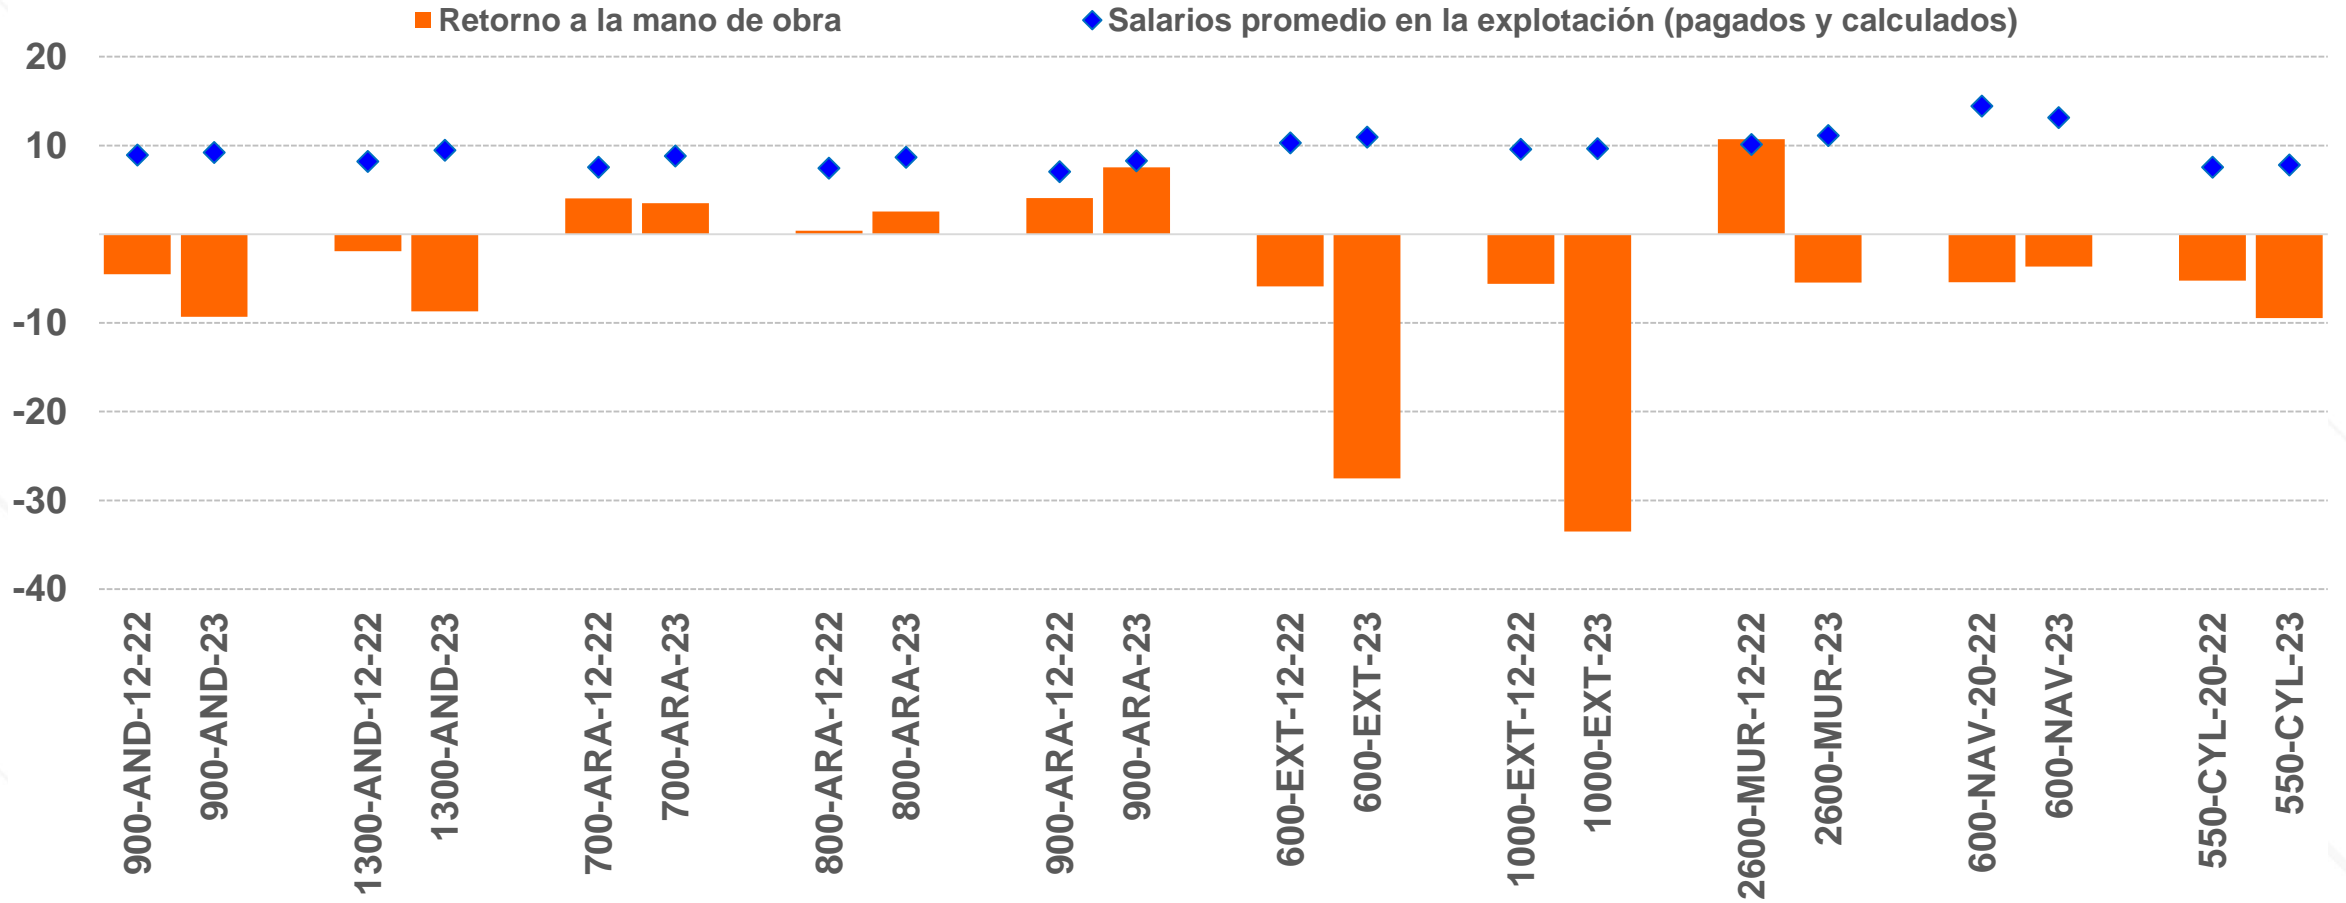

Retorno a la mano de obra, 2023 vs. 2012-2022

€/hora