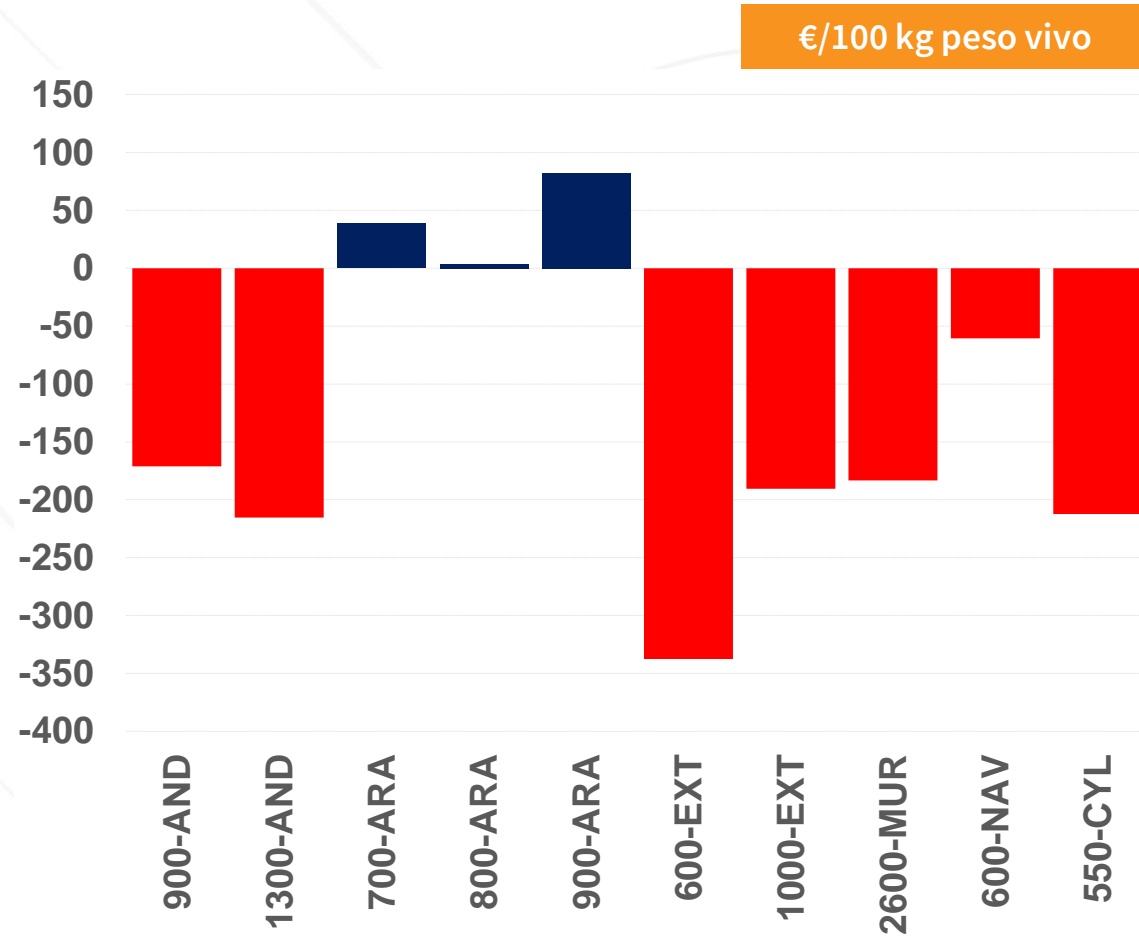

€/100 kg peso vivo

Beneficio según cuenta de explotación incl. Pagos desacoplados, 2023

€/100 kg peso vivo

€/oveja

B SCE excl. Pagos desacoplados, 2023 vs. 2012-2022

€/100 kg peso vivo

BSCE excl. Pagos desacoplados, 2023