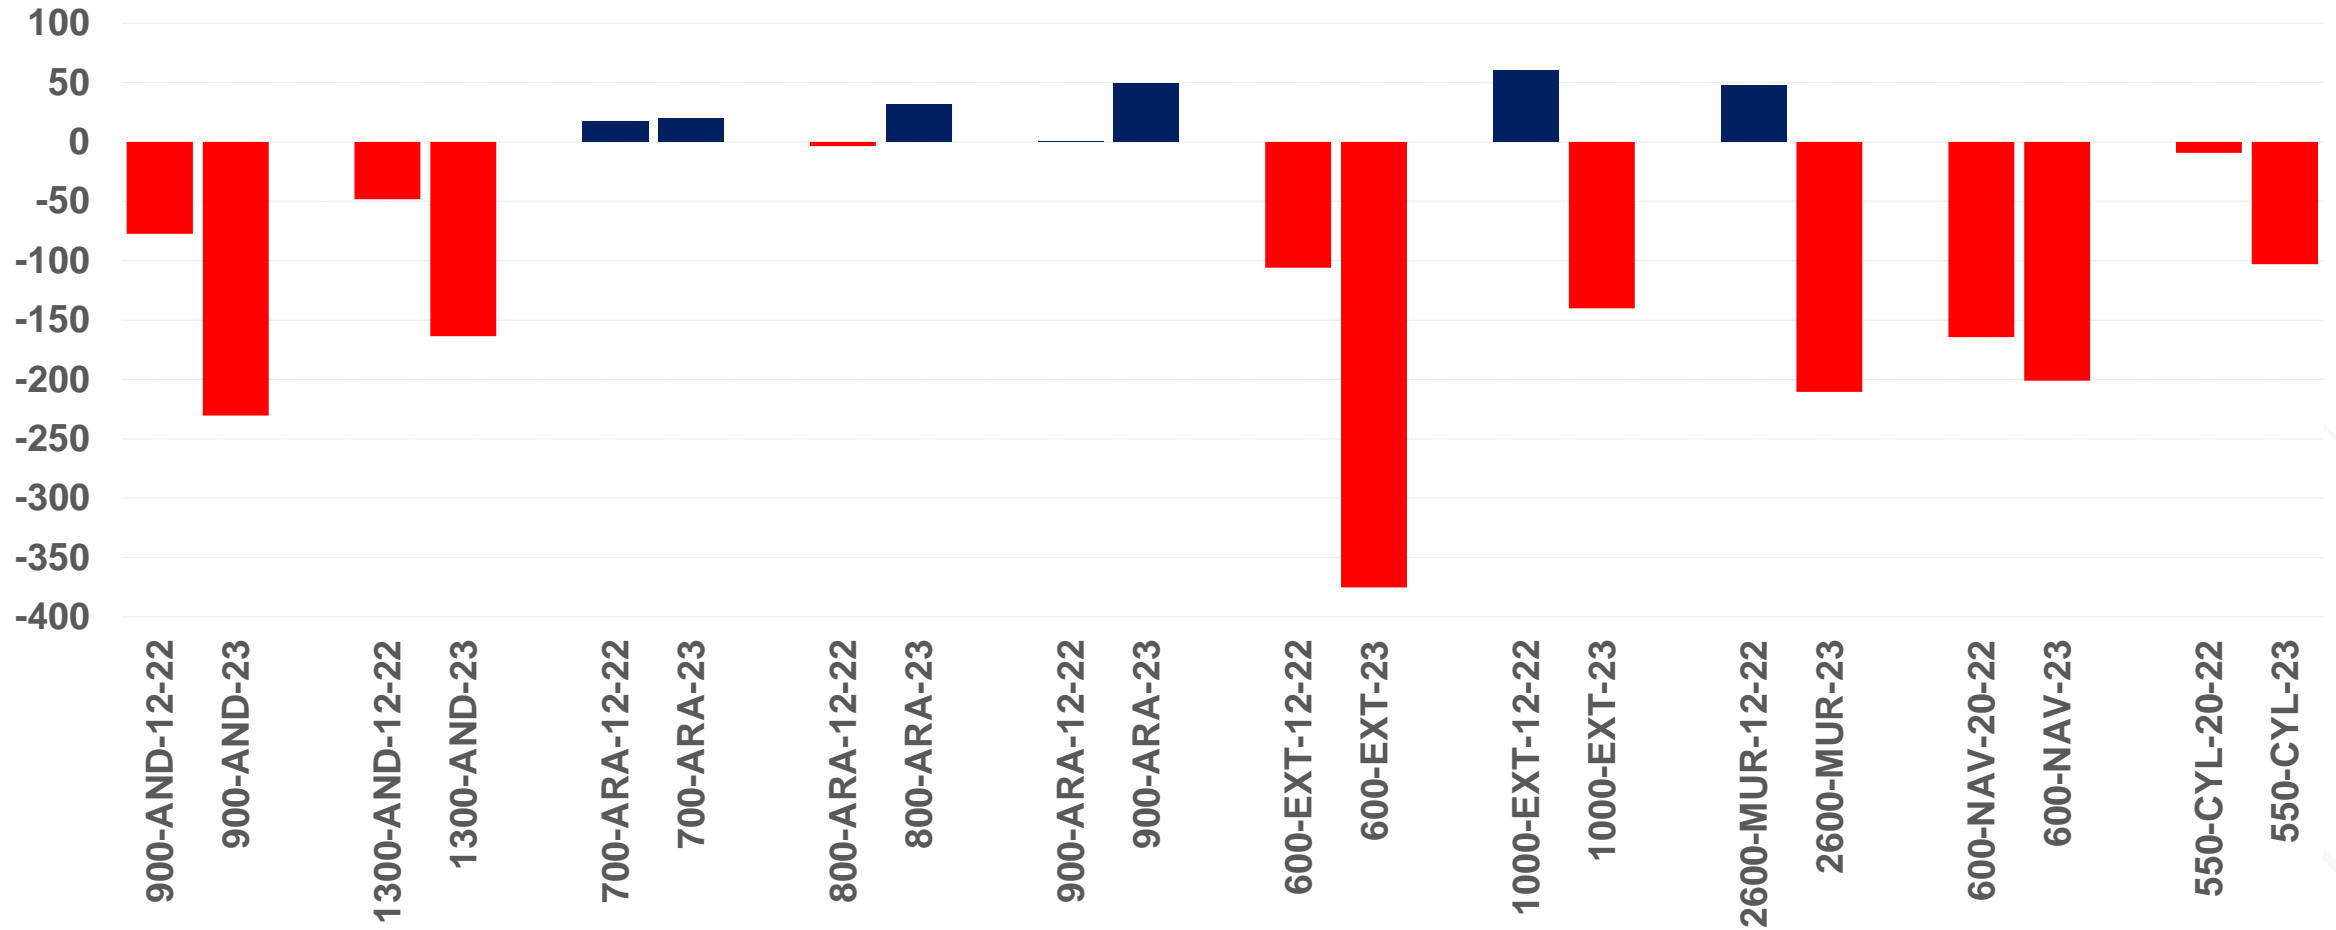

€/100 kg peso vivo

Beneficio según cuenta de explotación incl. Pagos desacoplados, 2023

€/100 kg peso vivo

€/oveja

B SCE excl. Pagos desacoplados, 2023 vs. 2012-2022

€/100 kg peso vivo

BSCE excl. Pagos desacoplados, 2023