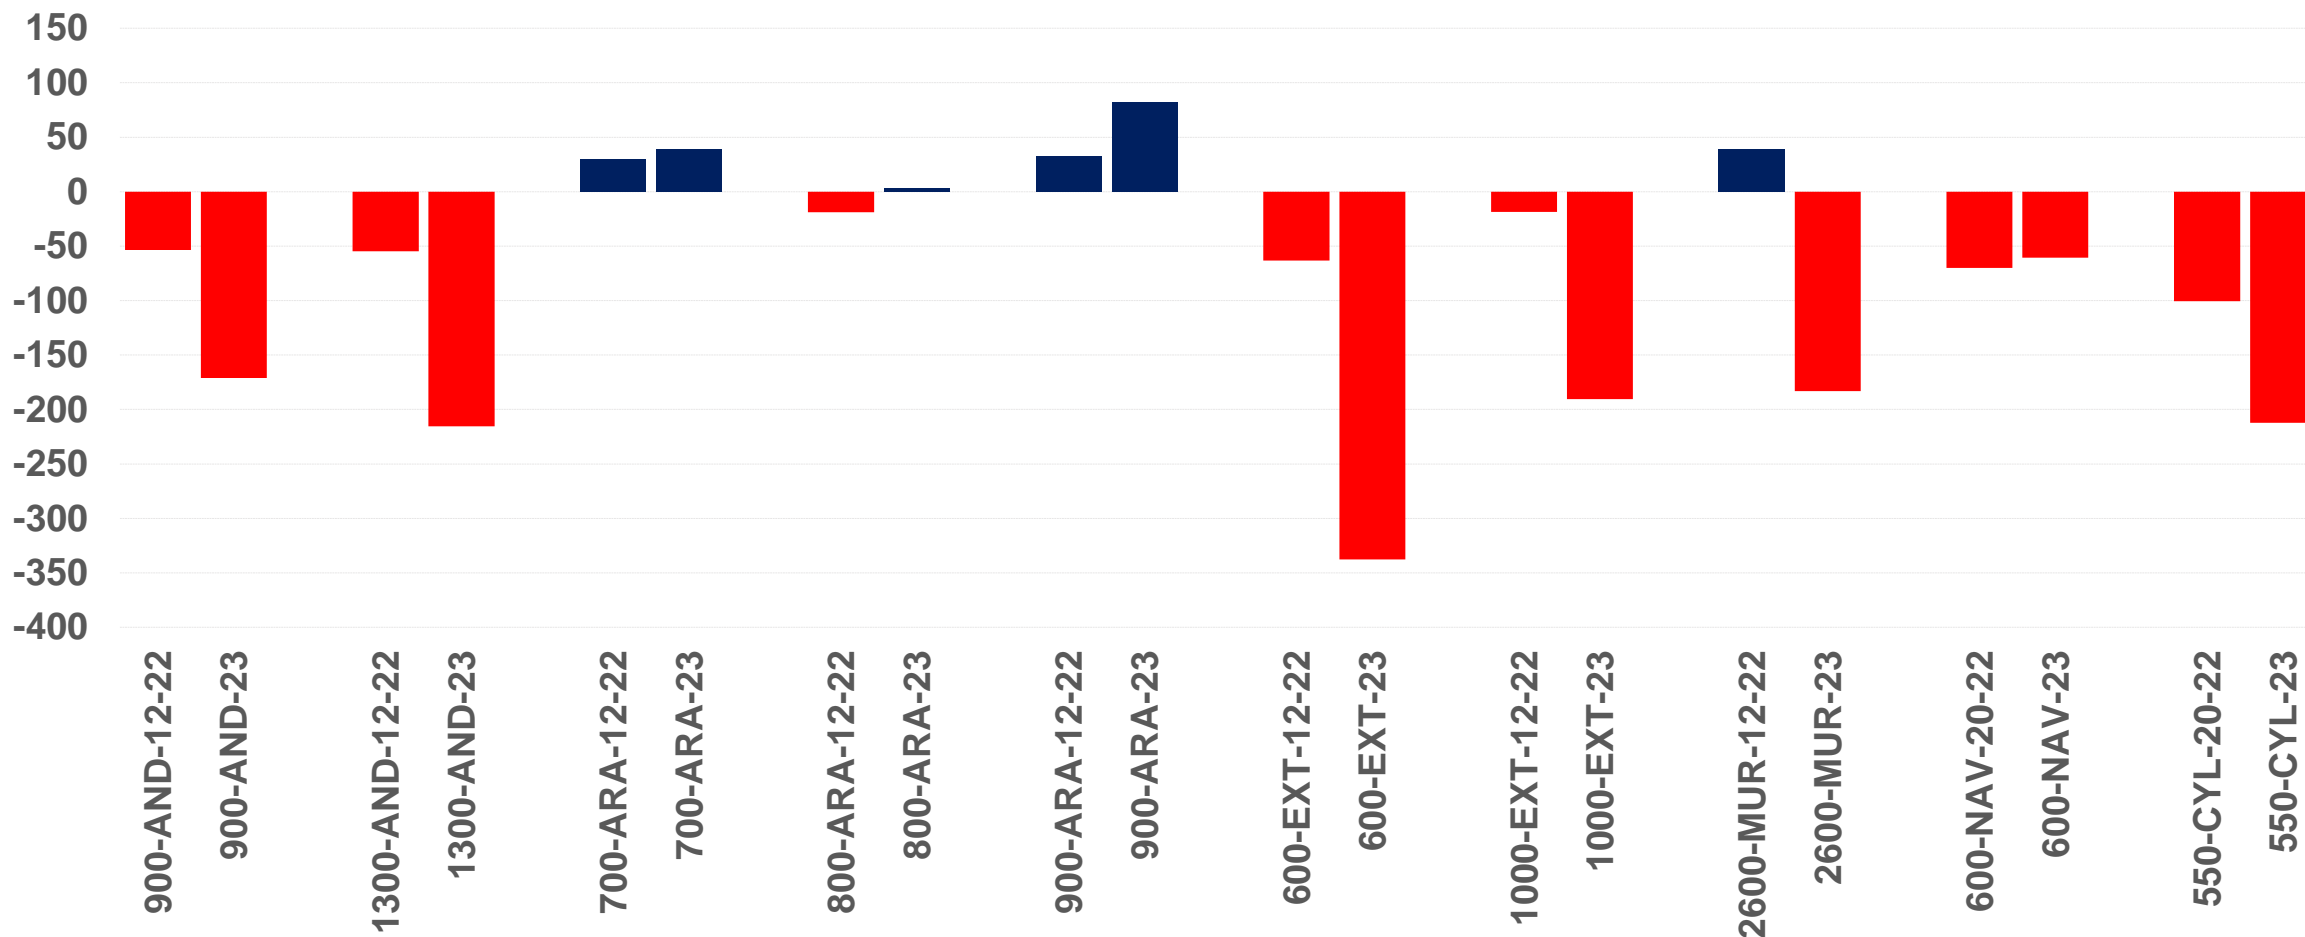

€/100 kg peso vivo

Beneficio según cuenta de explotación incl. Pagos desacoplados, 2023

€/100 kg peso vivo

€/oveja

B SCE excl. Pagos desacoplados, 2023 vs. 2012-2022

€/100 kg peso vivo

BSCE excl. Pagos desacoplados, 2023