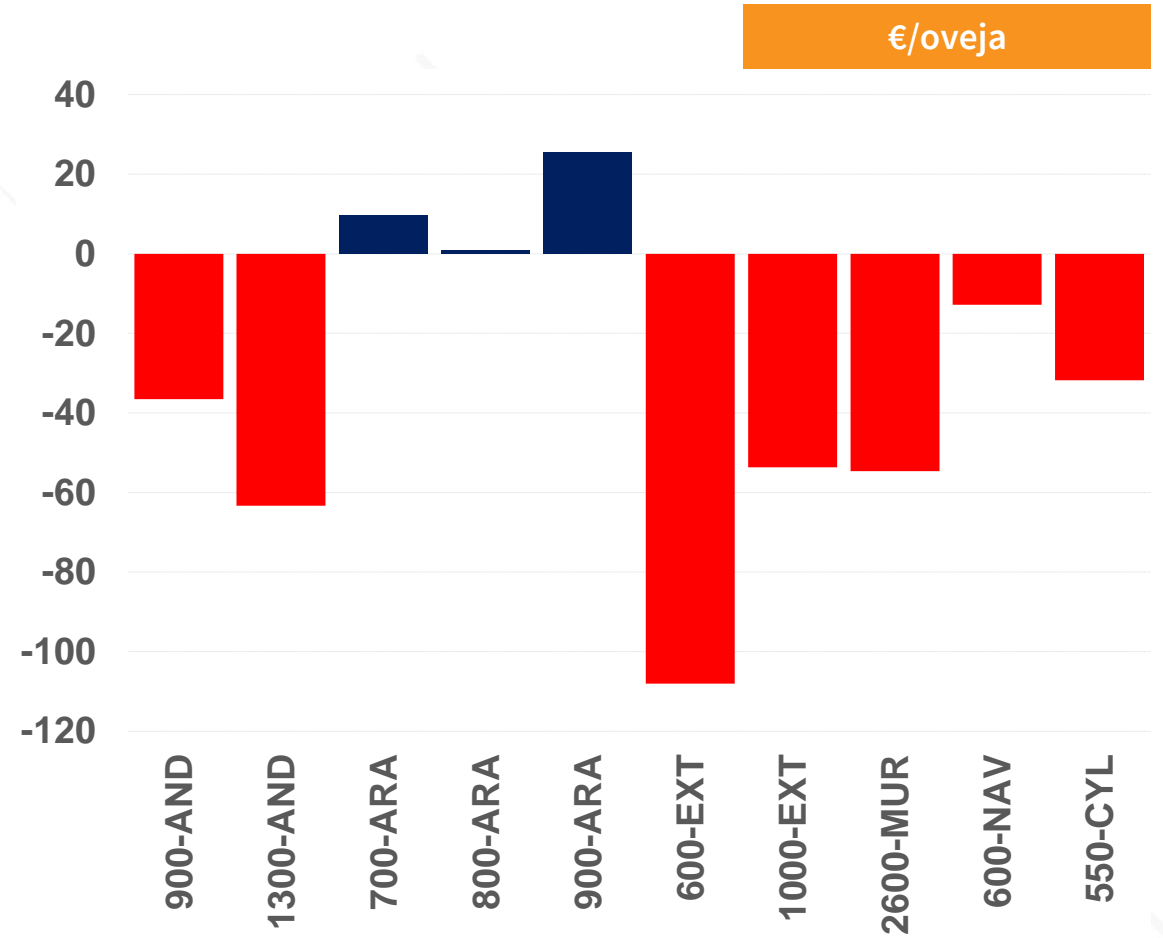

€/100 kg peso vivo

Beneficio según cuenta de explotación incl. Pagos desacoplados, 2023

€/100 kg peso vivo

€/oveja

B SCE excl. Pagos desacoplados, 2023 vs. 2012-2022

€/100 kg peso vivo

BSCE excl. Pagos desacoplados, 2023