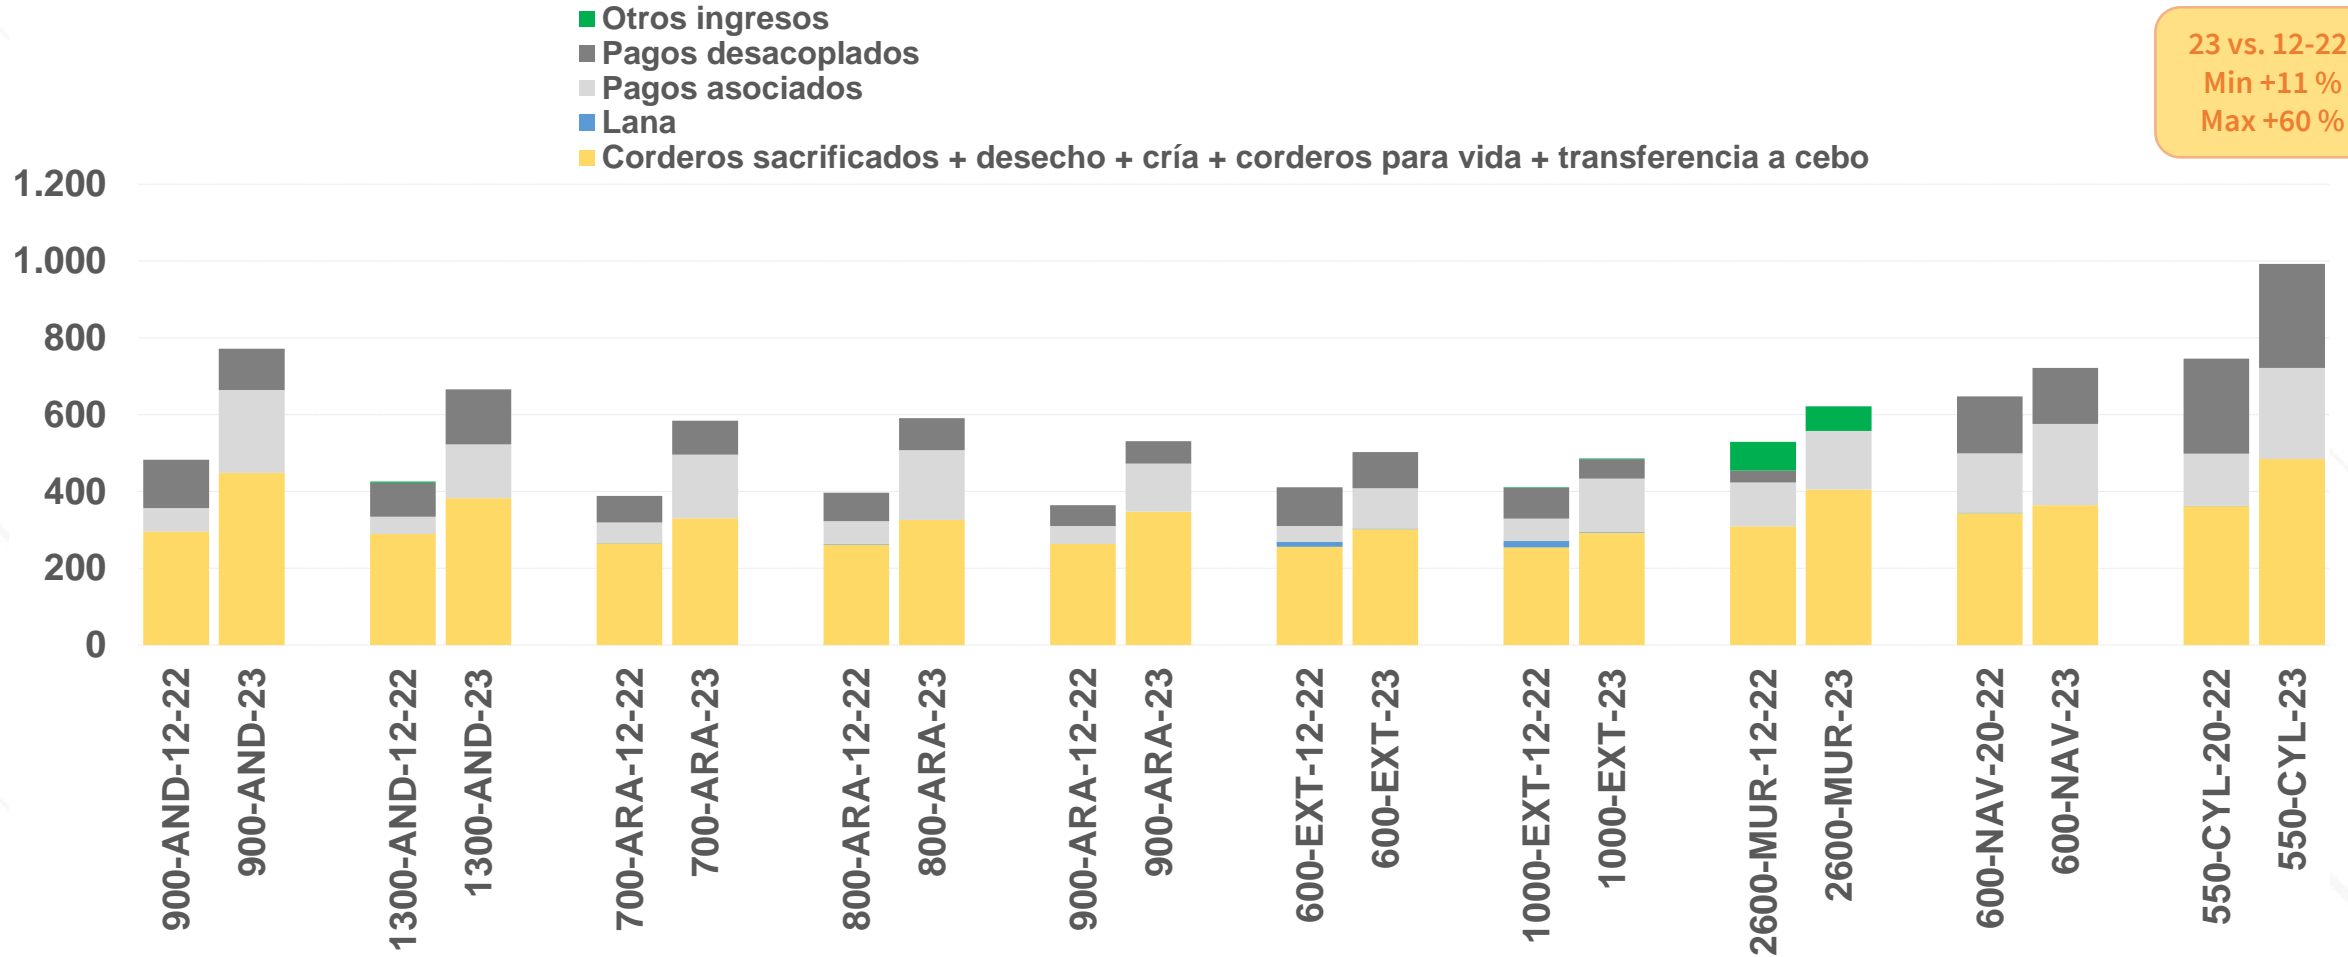

€/kg peso vivo

Evolución de los ingresos por venta de ovejas desvieje, 2013 - 2023

€/kg peso vivo

Ingresos por venta de ovejas desvieje, 2023 vs. 2012-2022

€/kg peso vivo

Estructura de ingresos, 2023 vs. 2012-2022

€/100 kg peso vivo

Costes totales incluyendo costes de oportunidad (€/100 kg peso vivo),
2023 vs. 2012-2022

€/100 kg peso vivo

Evolución de los costes totales, 2013-2023

€/100 kg peso vivo

Costes totales, 2023 vs. 2012-2022