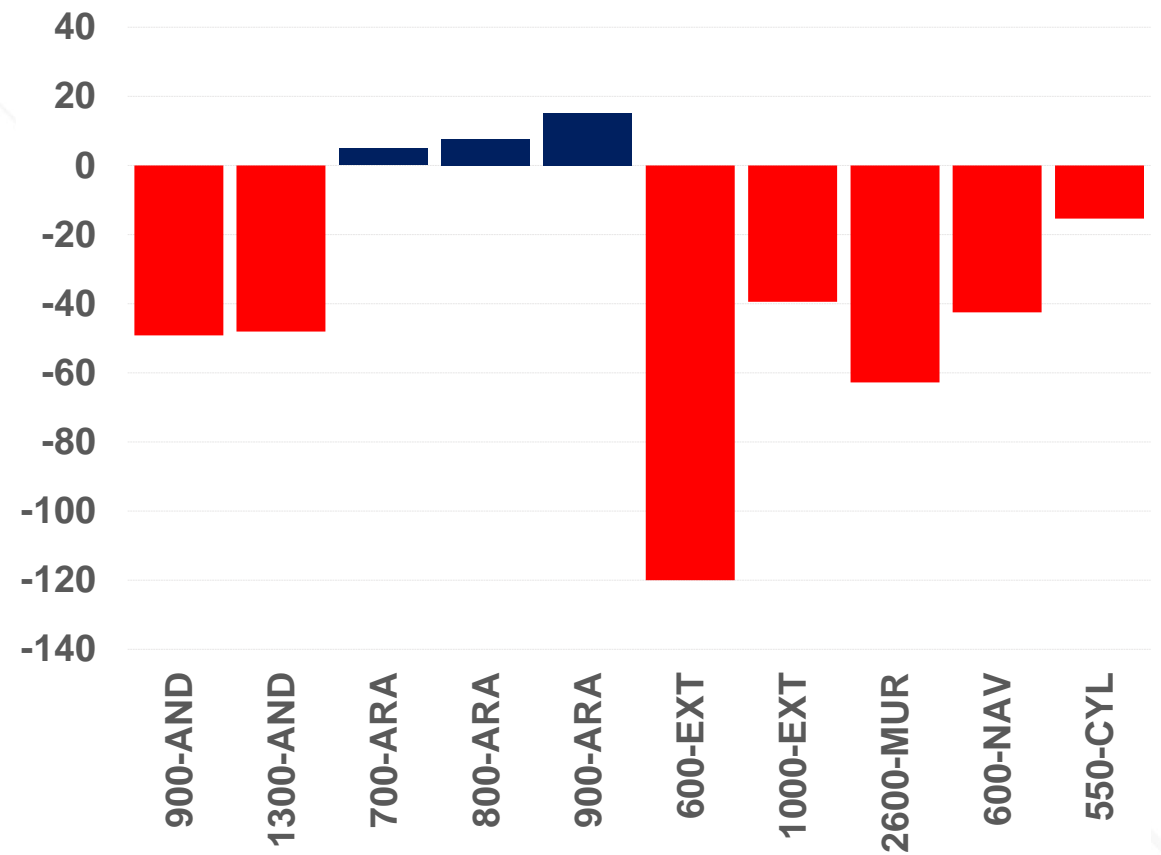

€/100 kg peso vivo

Beneficio según cuenta de explotación incl. Pagos desacoplados, 2023

€/100 kg peso vivo

€/oveja

B SCE excl. Pagos desacoplados, 2023 vs. 2012-2022

€/100 kg peso vivo

BSCE excl. Pagos desacoplados, 2023