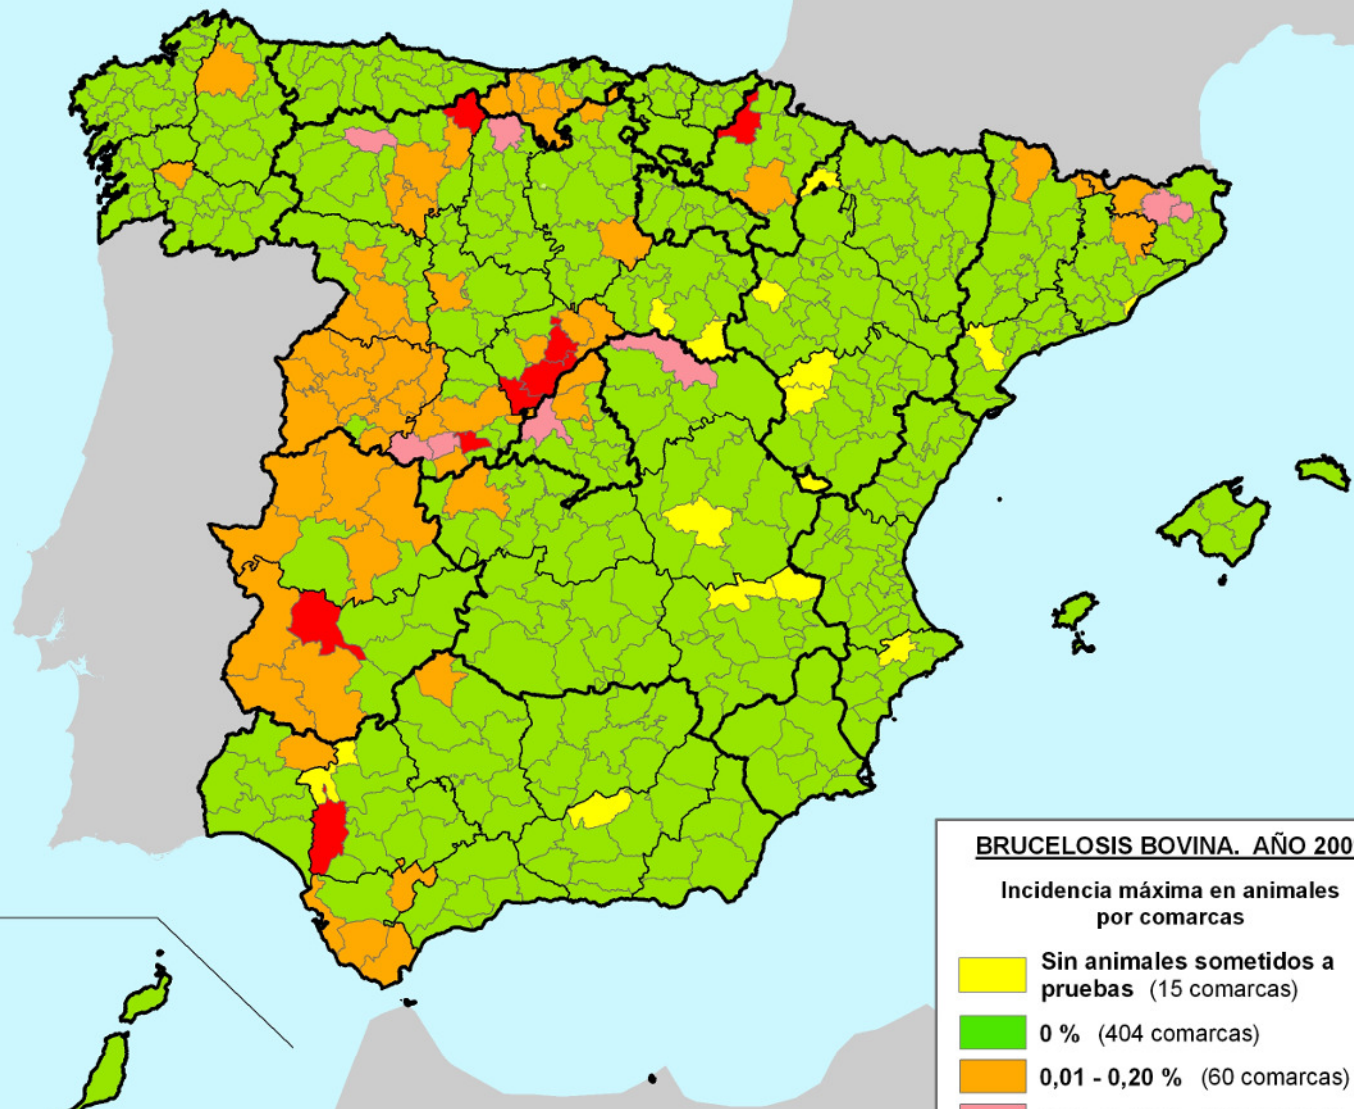

Ministerio de Medio Ambiente  
y Medio Rural y Marino

Ministerio de Medio Ambiente  
y Medio Rural y Marino

**BRUCELOSIS BOVINA. AÑO 2008**

Incidencia máxima en animales  
por comarcas

-  Sin dato (7 comarcas)
-  Sin animales sometidos a pruebas (14 comarcas)
-  0 % (375 comarcas)
-  0,01 - 0,20 % (75 comarcas)
-  0,21 - 0,50 % (14 comarcas)
-  0,51 - 2,85 % (10 comarcas)

Ministerio de Medio Ambiente  
y Medio Rural y Marino

**BRUCELOSIS BOVINA. AÑO 2009**

Incidencia máxima en animales  
por comarcas

-  Sin animales sometidos a pruebas (15 comarcas)
-  0 % (404 comarcas)
-  0,01 - 0,20 % (60 comarcas)
-  0,21 - 0,50 % (8 comarcas)
-  0,51 - 3,48 % (8 comarcas)

Ministerio de Medio Ambiente  
y Medio Rural y Marino

**BRUCELOSIS BOVINA. AÑO 2010**

Incidencia máxima en animales  
por comarcas

-  Sin animales sometidos a pruebas (13 comarcas)
-  0 % (417 comarcas)
-  0,01 - 0,20 % (55 comarcas)
-  0,21 - 0,50 % (5 comarcas)
-  0,51 - 1,84 % (6 comarcas)