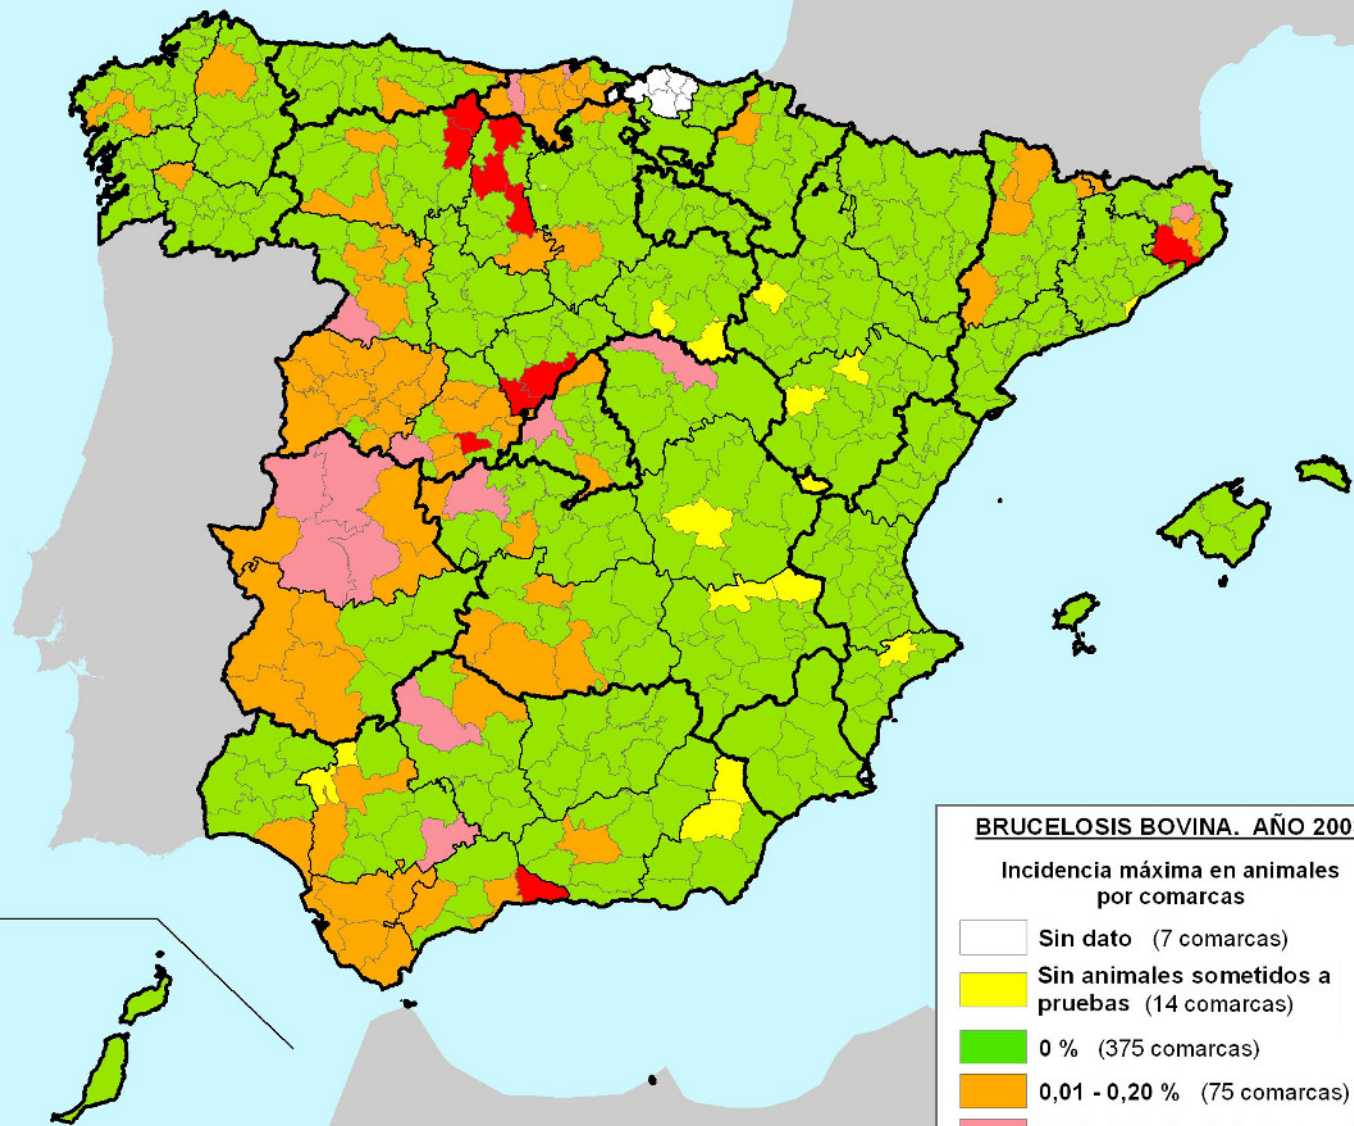

Ministerio de Medio Ambiente  
y Medio Rural y Marino

Ministerio de Medio Ambiente  
y Medio Rural y Marino

**BRUCELOSIS BOVINA. AÑO 2008**

Incidencia máxima en animales  
por comarcas

-  Sin dato (7 comarcas)
-  Sin animales sometidos a pruebas (14 comarcas)
-  0 % (375 comarcas)
-  0,01 - 0,20 % (75 comarcas)
-  0,21 - 0,50 % (14 comarcas)
-  0,51 - 2,85 % (10 comarcas)

Ministerio de Medio Ambiente  
y Medio Rural y Marino

**BRUCELOSIS BOVINA. AÑO 2009**

Incidencia máxima en animales  
por comarcas

-  Sin animales sometidos a pruebas (15 comarcas)
-  0 % (404 comarcas)
-  0,01 - 0,20 % (60 comarcas)
-  0,21 - 0,50 % (8 comarcas)
-  0,51 - 3,48 % (8 comarcas)

Ministerio de Medio Ambiente  
y Medio Rural y Marino

**BRUCELOSIS BOVINA. AÑO 2010**

Incidencia máxima en animales  
por comarcas

-  Sin animales sometidos a pruebas (13 comarcas)
-  0 % (417 comarcas)
-  0,01 - 0,20 % (55 comarcas)
-  0,21 - 0,50 % (5 comarcas)
-  0,51 - 1,84 % (6 comarcas)