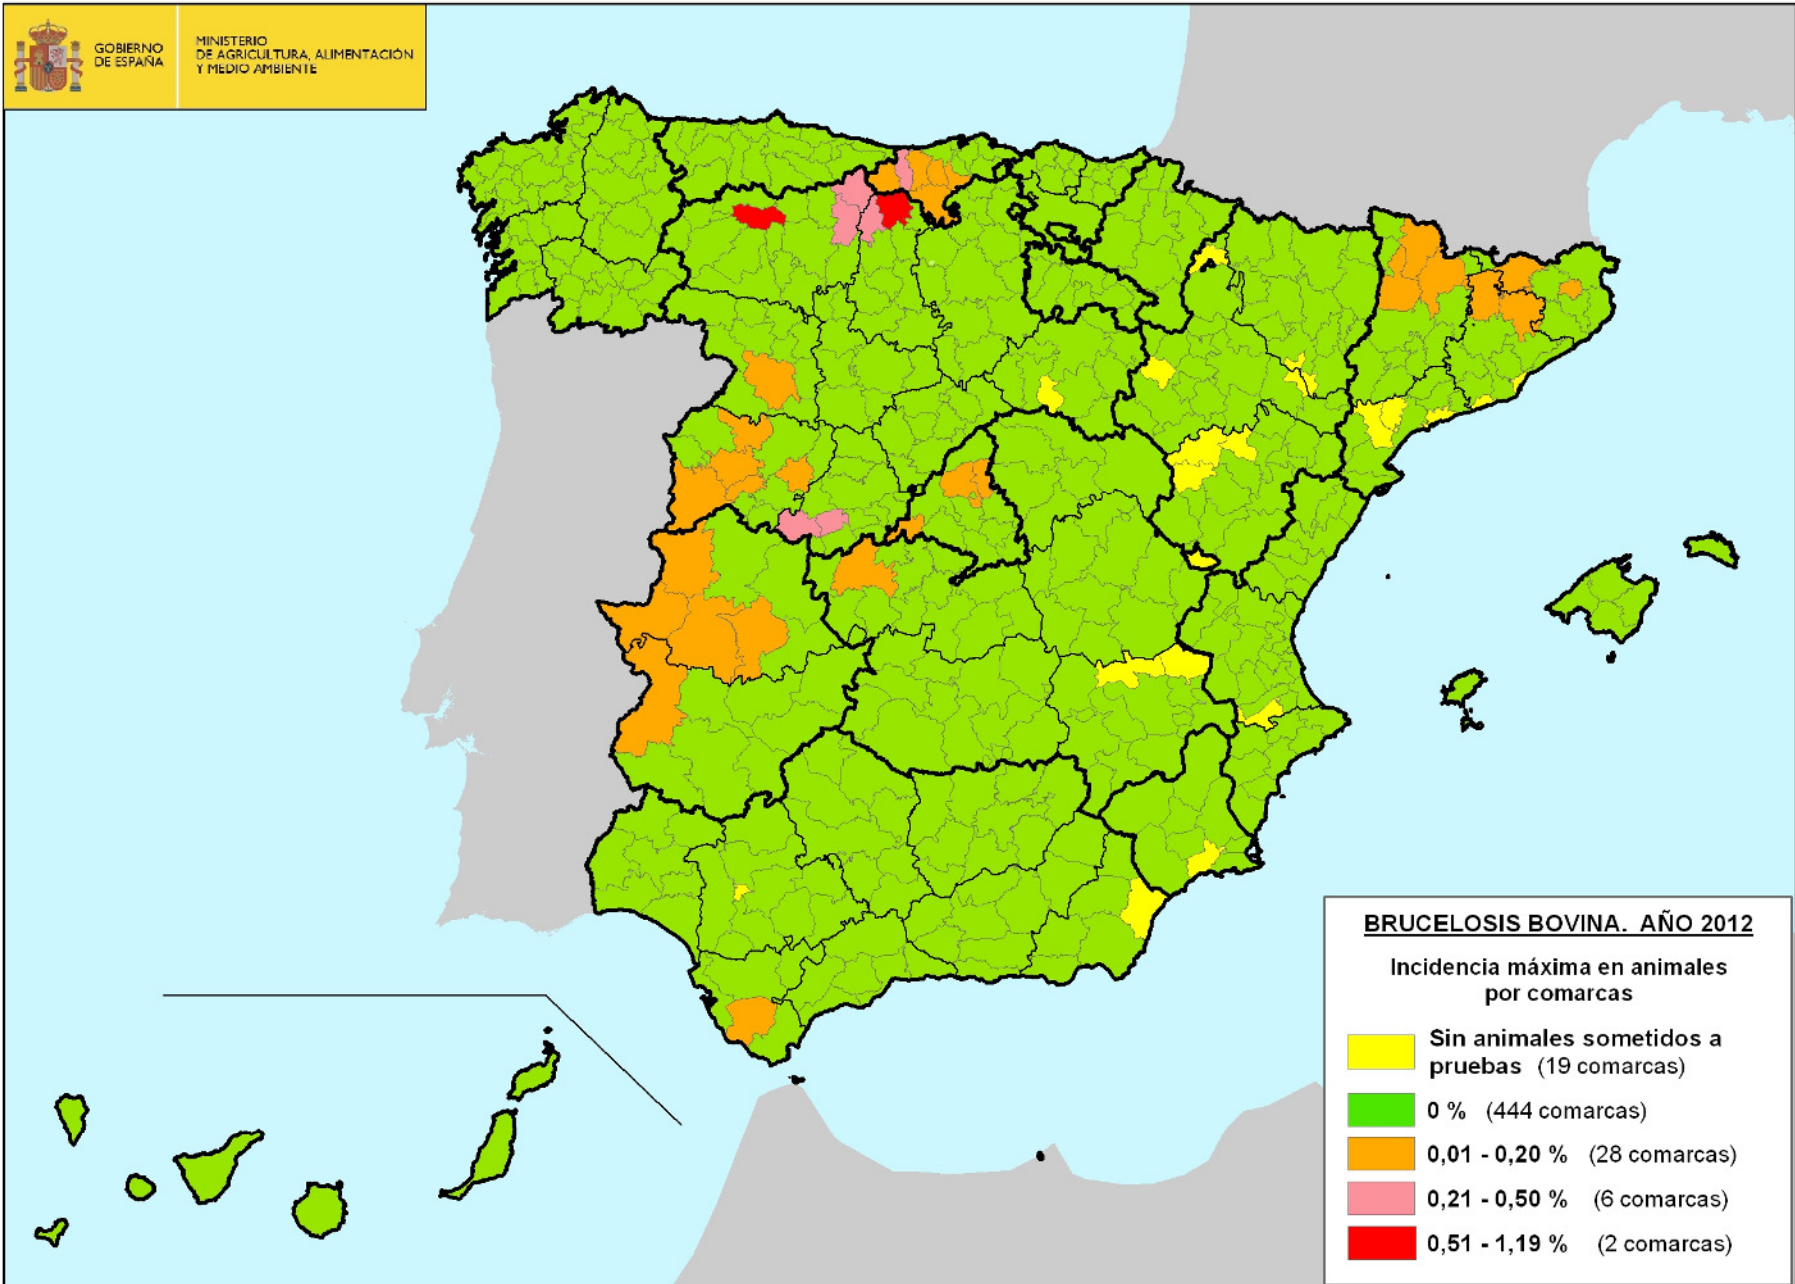

GOBIERNO DE ESPAÑA

MINISTERIO DE AGRICULTURA, ALIMENTACIÓN Y MEDIO AMBIENTE