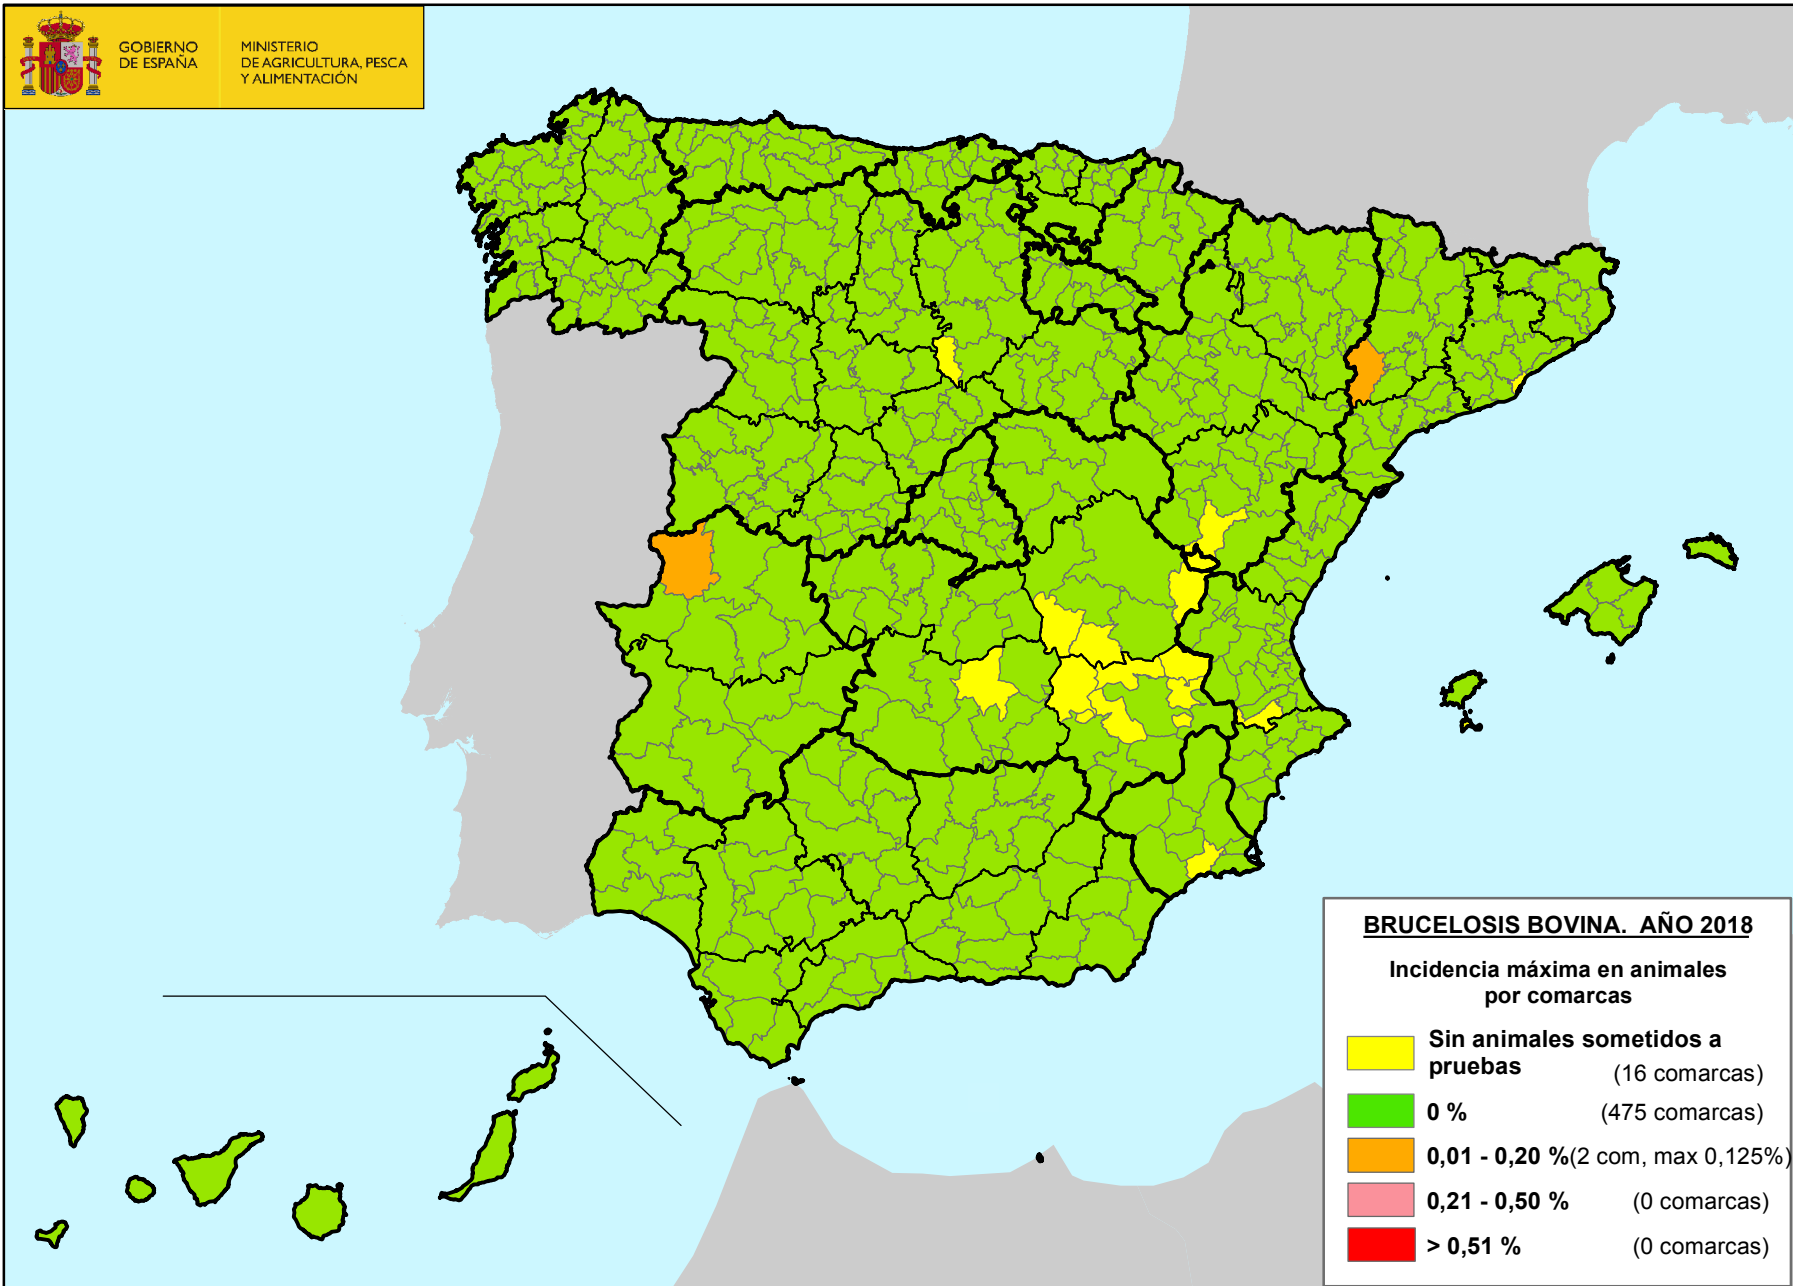

GOBIERNO DE ESPAÑA

MINISTERIO DE AGRICULTURA, PESCA Y ALIMENTACIÓN