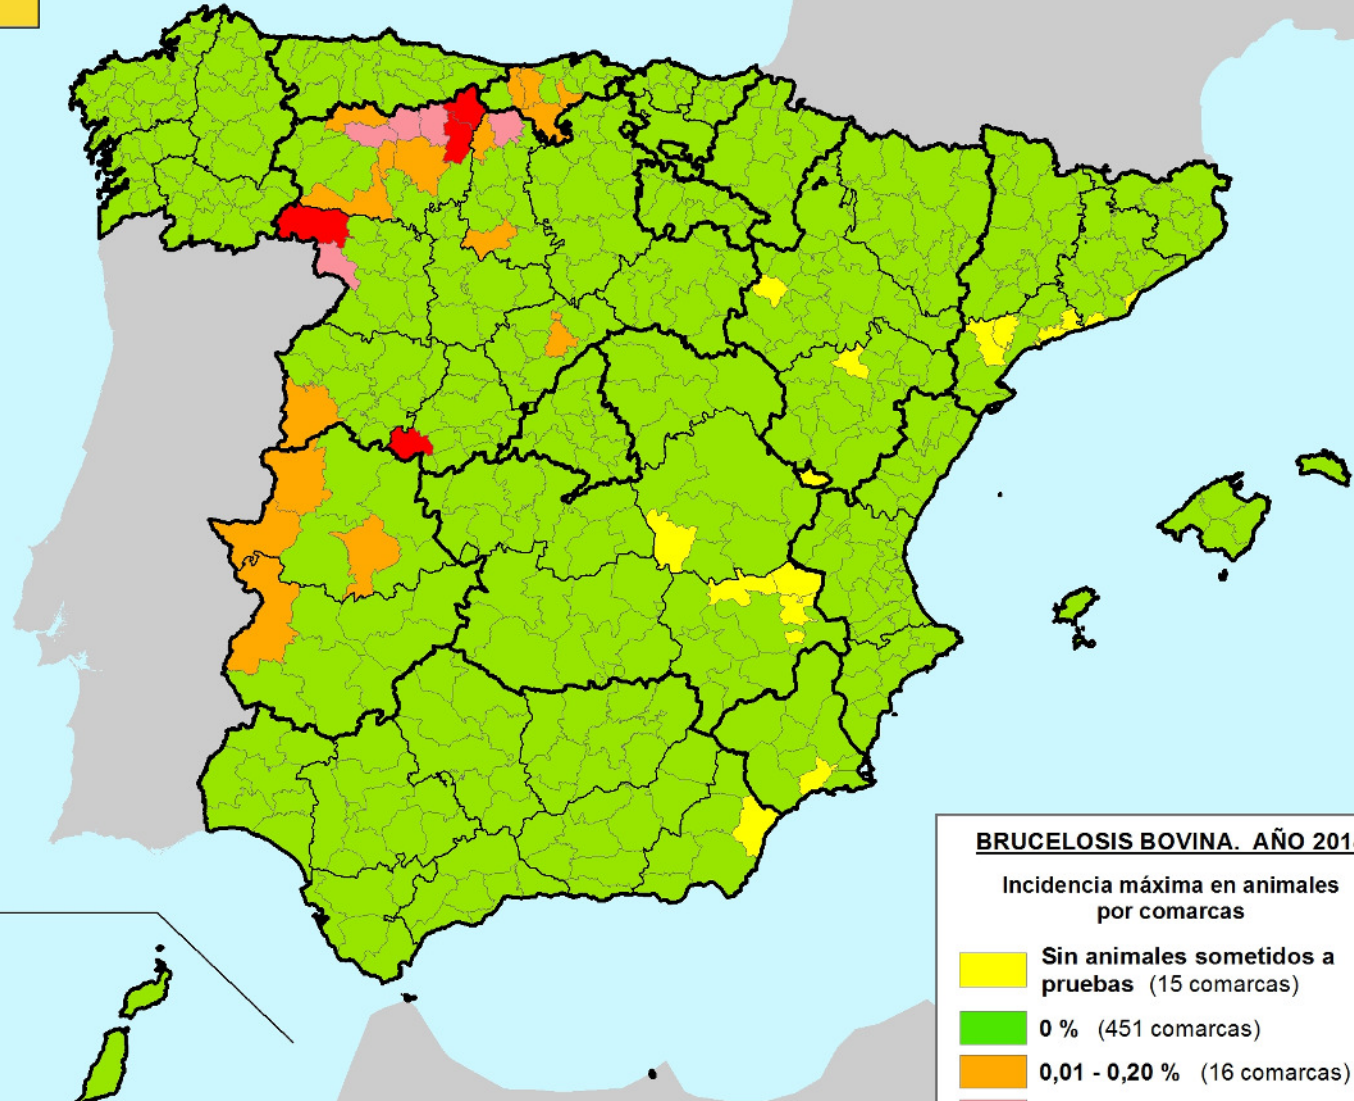

Ministerio de Medio Ambiente  
y Medio Rural y Marino

**BRUCELOSIS BOVINA. AÑO 2010**

Incidencia máxima en animales  
por comarcas

-  Sin animales sometidos a pruebas (13 comarcas)
-  0 % (417 comarcas)
-  0,01 - 0,20 % (55 comarcas)
-  0,21 - 0,50 % (5 comarcas)
-  0,51 - 1,84 % (6 comarcas)

GOBIERNO DE ESPAÑA

MINISTERIO DE AGRICULTURA, ALIMENTACIÓN Y MEDIO AMBIENTE

GOBIERNO DE ESPAÑA

MINISTERIO DE AGRICULTURA, ALIMENTACIÓN Y MEDIO AMBIENTE

GOBIERNO DE ESPAÑA

MINISTERIO DE AGRICULTURA, ALIMENTACIÓN Y MEDIO AMBIENTE

GOBIERNO DE ESPAÑA

MINISTERIO DE AGRICULTURA, ALIMENTACIÓN Y MEDIO AMBIENTE

**BRUCELOSIS BOVINA. AÑO 2014**

Incidencia máxima en animales por comarcas

-  Sin animales sometidos a pruebas (15 comarcas)
-  0 % (451 comarcas)
-  0,01 - 0,20 % (16 comarcas)
-  0,21 - 0,50 % (5 comarcas)
-  0,51 - 1,21 % (4 comarcas)