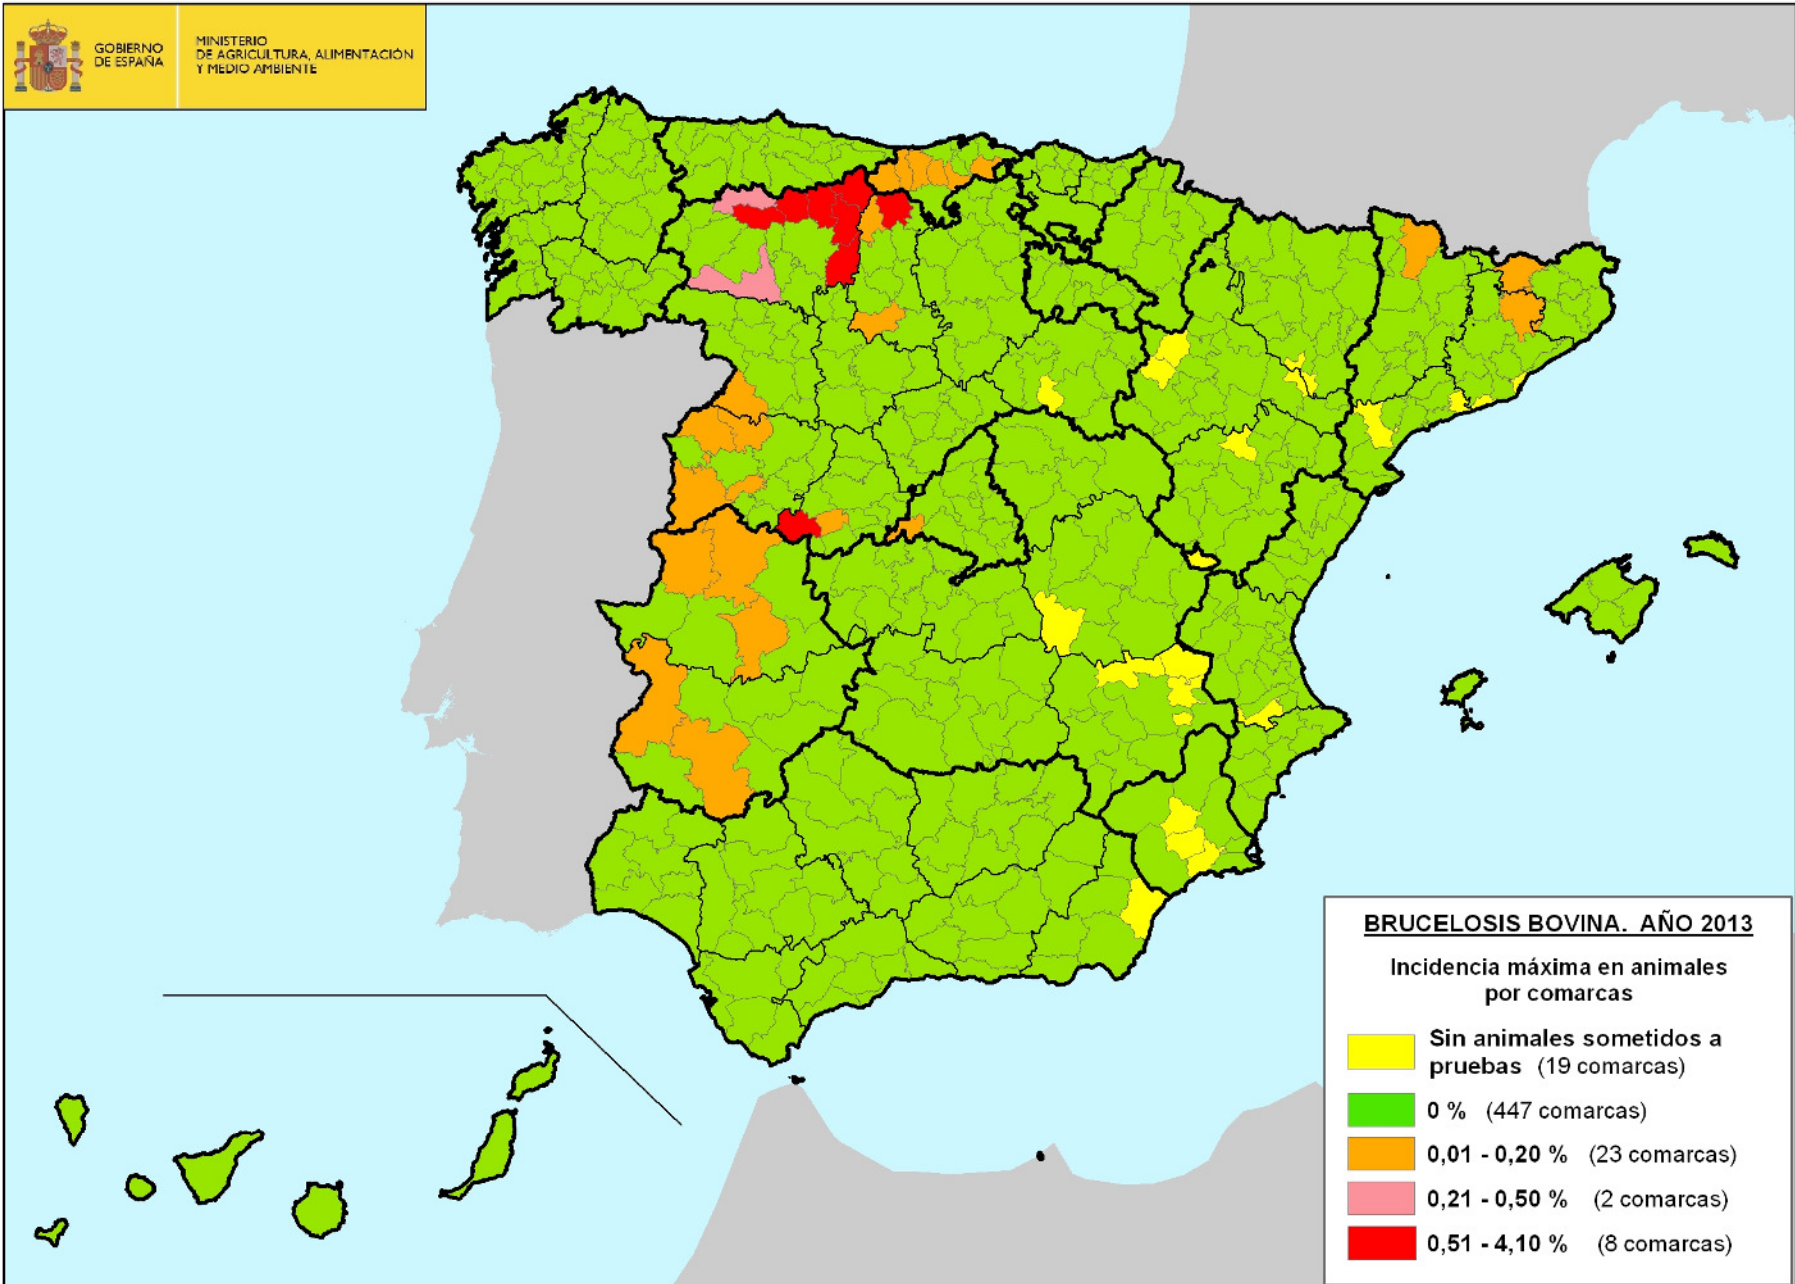

Ministerio de Medio Ambiente  
y Medio Rural y Marino

**BRUCELOSIS BOVINA. AÑO 2010**

Incidencia máxima en animales  
por comarcas

-  Sin animales sometidos a pruebas (13 comarcas)
-  0 % (417 comarcas)
-  0,01 - 0,20 % (55 comarcas)
-  0,21 - 0,50 % (5 comarcas)
-  0,51 - 1,84 % (6 comarcas)

GOBIERNO DE ESPAÑA

MINISTERIO DE AGRICULTURA, ALIMENTACIÓN Y MEDIO AMBIENTE

**BRUCELOSIS BOVINA. AÑO 2014**

Incidencia máxima en animales por comarcas

-  Sin animales sometidos a pruebas (15 comarcas)
-  0 % (451 comarcas)
-  0,01 - 0,20 % (16 comarcas)
-  0,21 - 0,50 % (5 comarcas)
-  0,51 - 1,21 % (4 comarcas)