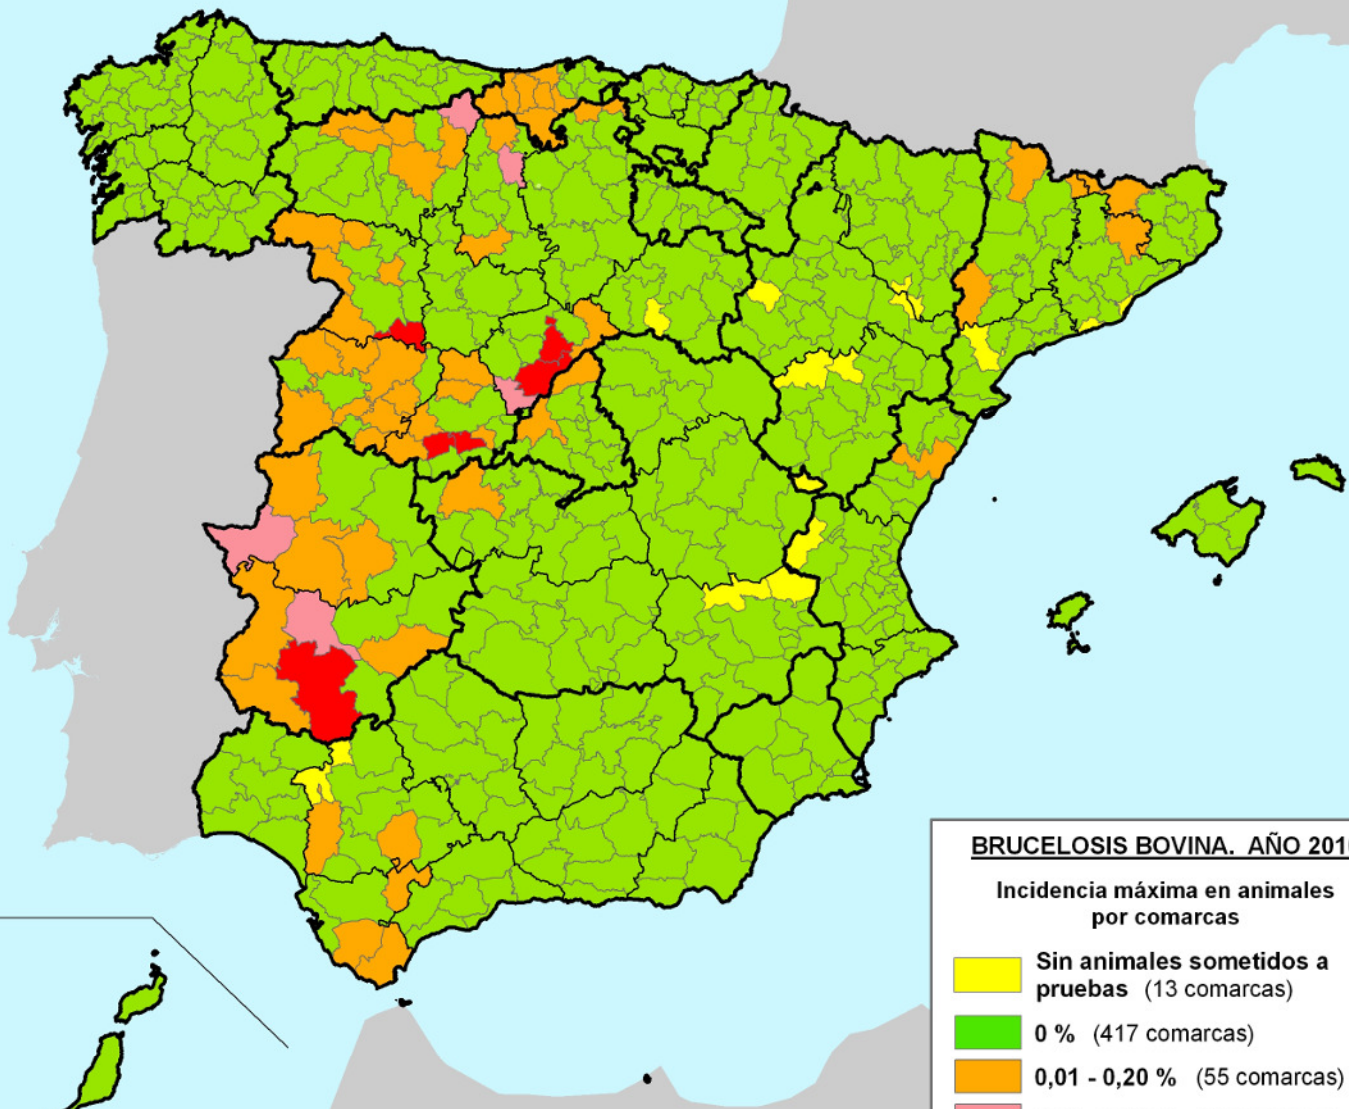

Ministerio de Medio Ambiente  
y Medio Rural y Marino

Ministerio de Medio Ambiente  
y Medio Rural y Marino

**BRUCELOSIS BOVINA. AÑO 2008**

Incidencia máxima en animales  
por comarcas

-  Sin dato (7 comarcas)
-  Sin animales sometidos a pruebas (14 comarcas)
-  0 % (375 comarcas)
-  0,01 - 0,20 % (75 comarcas)
-  0,21 - 0,50 % (14 comarcas)
-  0,51 - 2,85 % (10 comarcas)

Ministerio de Medio Ambiente  
y Medio Rural y Marino

**BRUCELOSIS BOVINA. AÑO 2009**

Incidencia máxima en animales  
por comarcas

-  Sin animales sometidos a pruebas (15 comarcas)
-  0 % (404 comarcas)
-  0,01 - 0,20 % (60 comarcas)
-  0,21 - 0,50 % (8 comarcas)
-  0,51 - 3,48 % (8 comarcas)

Ministerio de Medio Ambiente  
y Medio Rural y Marino

**BRUCELOSIS BOVINA. AÑO 2010**

Incidencia máxima en animales  
por comarcas

-  Sin animales sometidos a pruebas (13 comarcas)
-  0 % (417 comarcas)
-  0,01 - 0,20 % (55 comarcas)
-  0,21 - 0,50 % (5 comarcas)
-  0,51 - 1,84 % (6 comarcas)