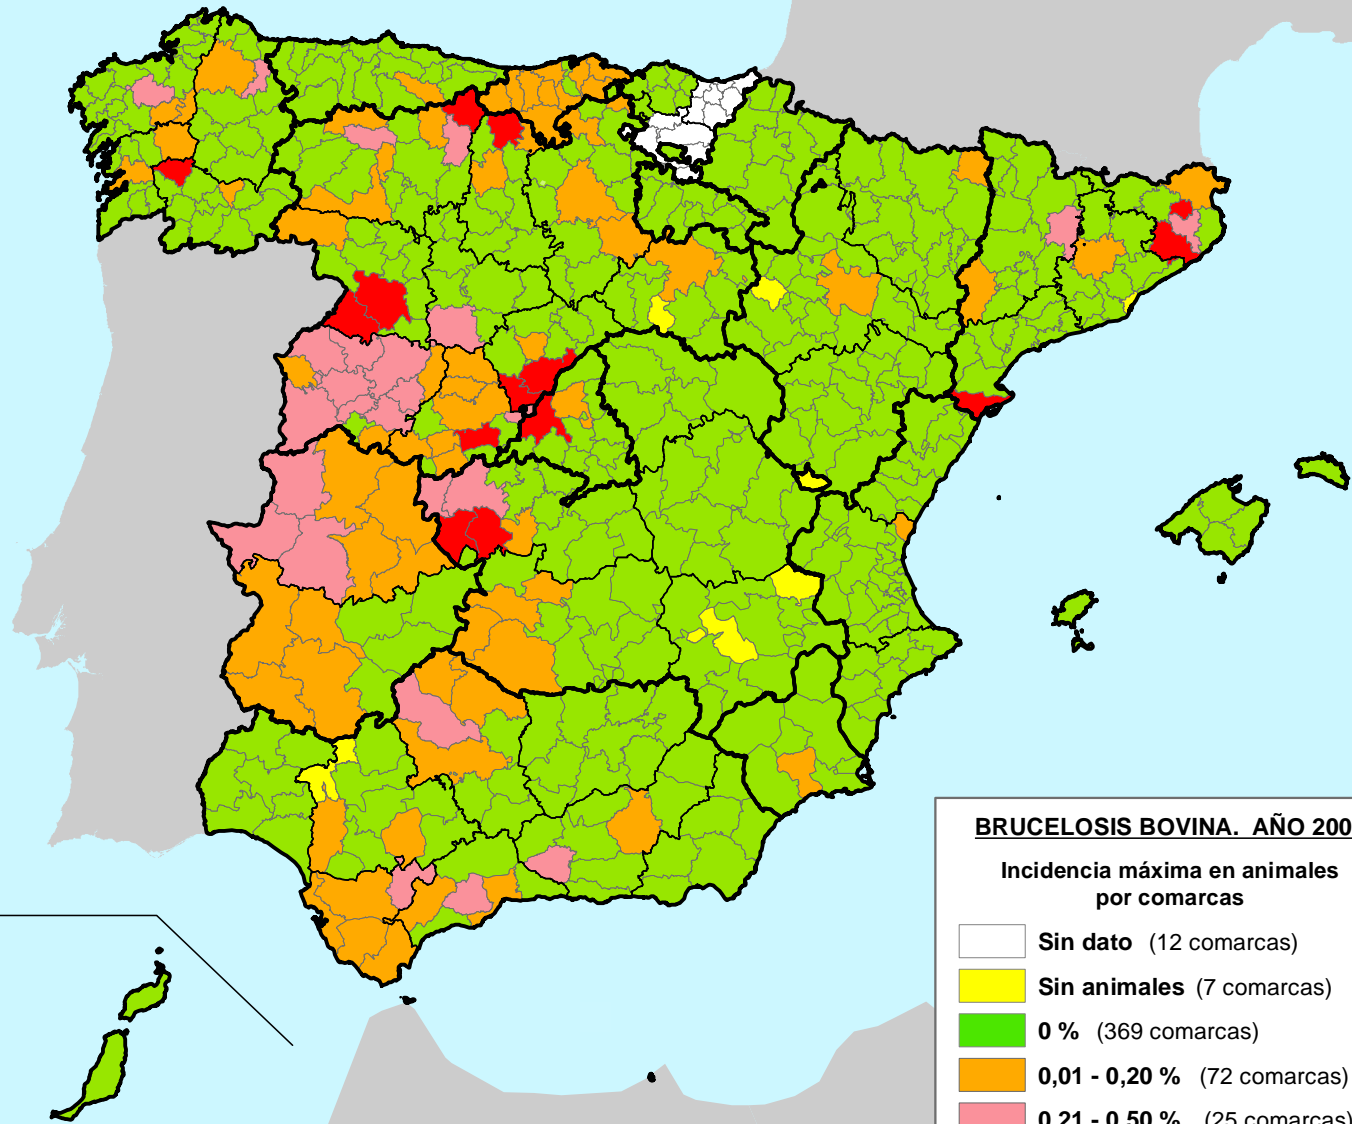

Ministerio de Medio Ambiente  
y Medio Rural y Marino

Ministerio de Medio Ambiente  
y Medio Rural y Marino

**BRUCELOSIS BOVINA. AÑO 2008**

Incidencia máxima en animales  
por comarcas

-  Sin dato (7 comarcas)
-  Sin animales sometidos a pruebas (14 comarcas)
-  0 % (375 comarcas)
-  0,01 - 0,20 % (75 comarcas)
-  0,21 - 0,50 % (14 comarcas)
-  0,51 - 2,85 % (10 comarcas)

Ministerio de Medio Ambiente  
y Medio Rural y Marino

**BRUCELOSIS BOVINA. AÑO 2009**

Incidencia máxima en animales  
por comarcas

-  Sin animales sometidos a pruebas (15 comarcas)
-  0 % (404 comarcas)
-  0,01 - 0,20 % (60 comarcas)
-  0,21 - 0,50 % (8 comarcas)
-  0,51 - 3,48 % (8 comarcas)

Ministerio de Medio Ambiente  
y Medio Rural y Marino

**BRUCELOSIS BOVINA. AÑO 2010**

Incidencia máxima en animales  
por comarcas

-  Sin animales sometidos a pruebas (13 comarcas)
-  0 % (417 comarcas)
-  0,01 - 0,20 % (55 comarcas)
-  0,21 - 0,50 % (5 comarcas)
-  0,51 - 1,84 % (6 comarcas)