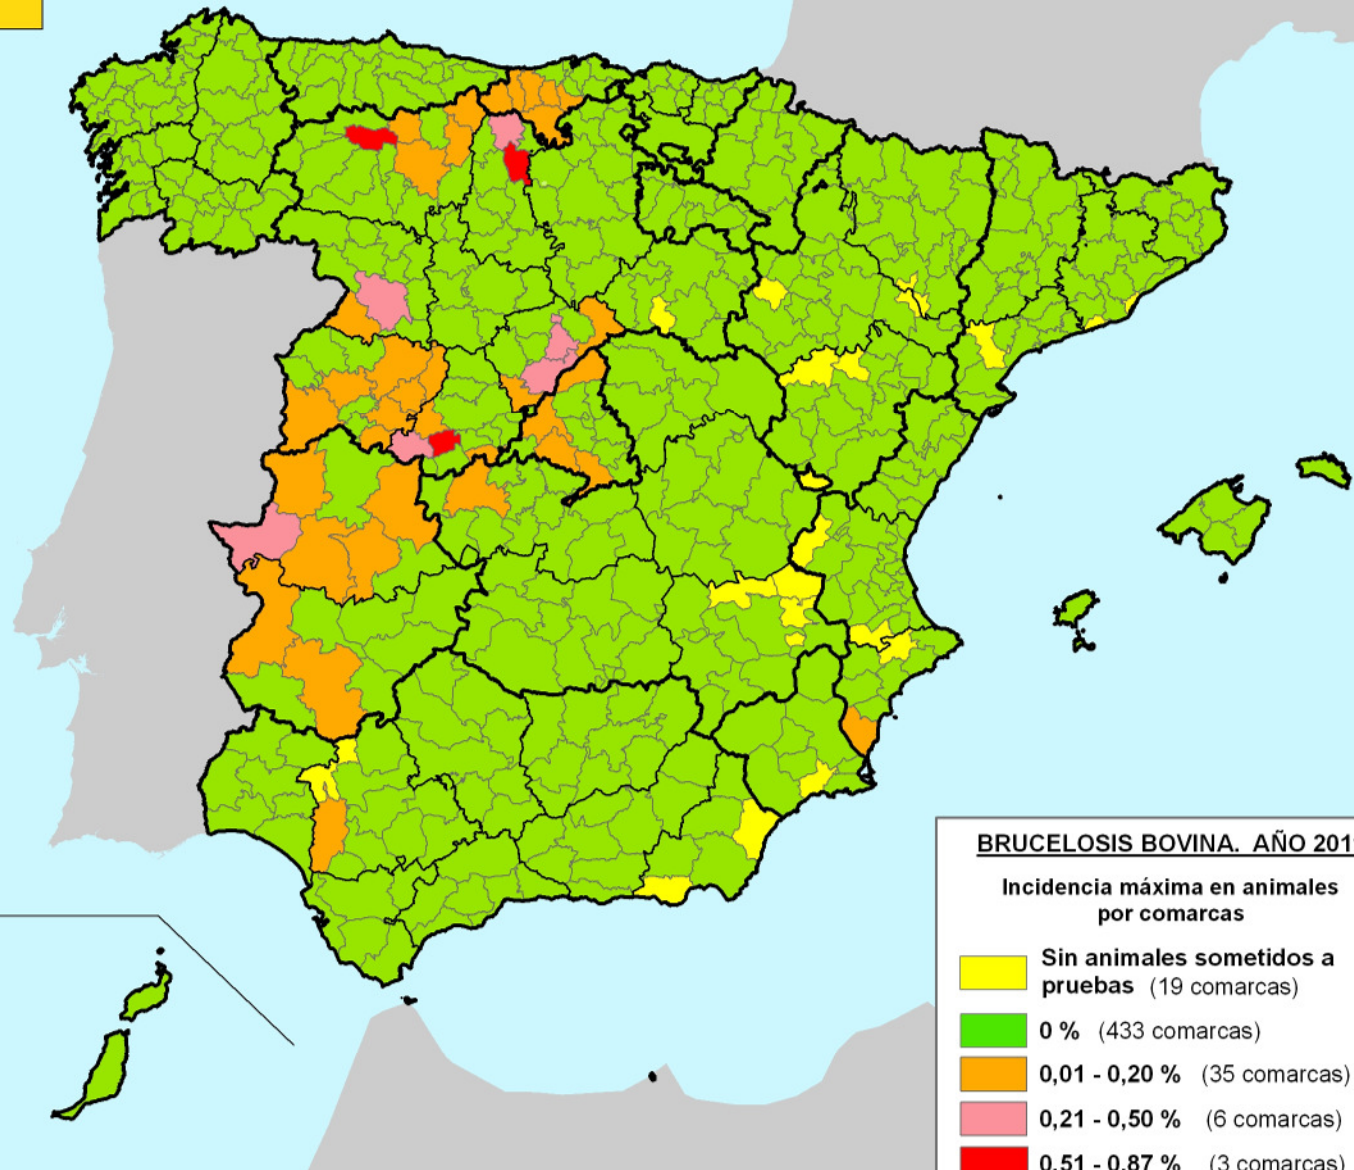

GOBIERNO DE ESPAÑA

MINISTERIO DE AGRICULTURA, ALIMENTACIÓN Y MEDIO AMBIENTE