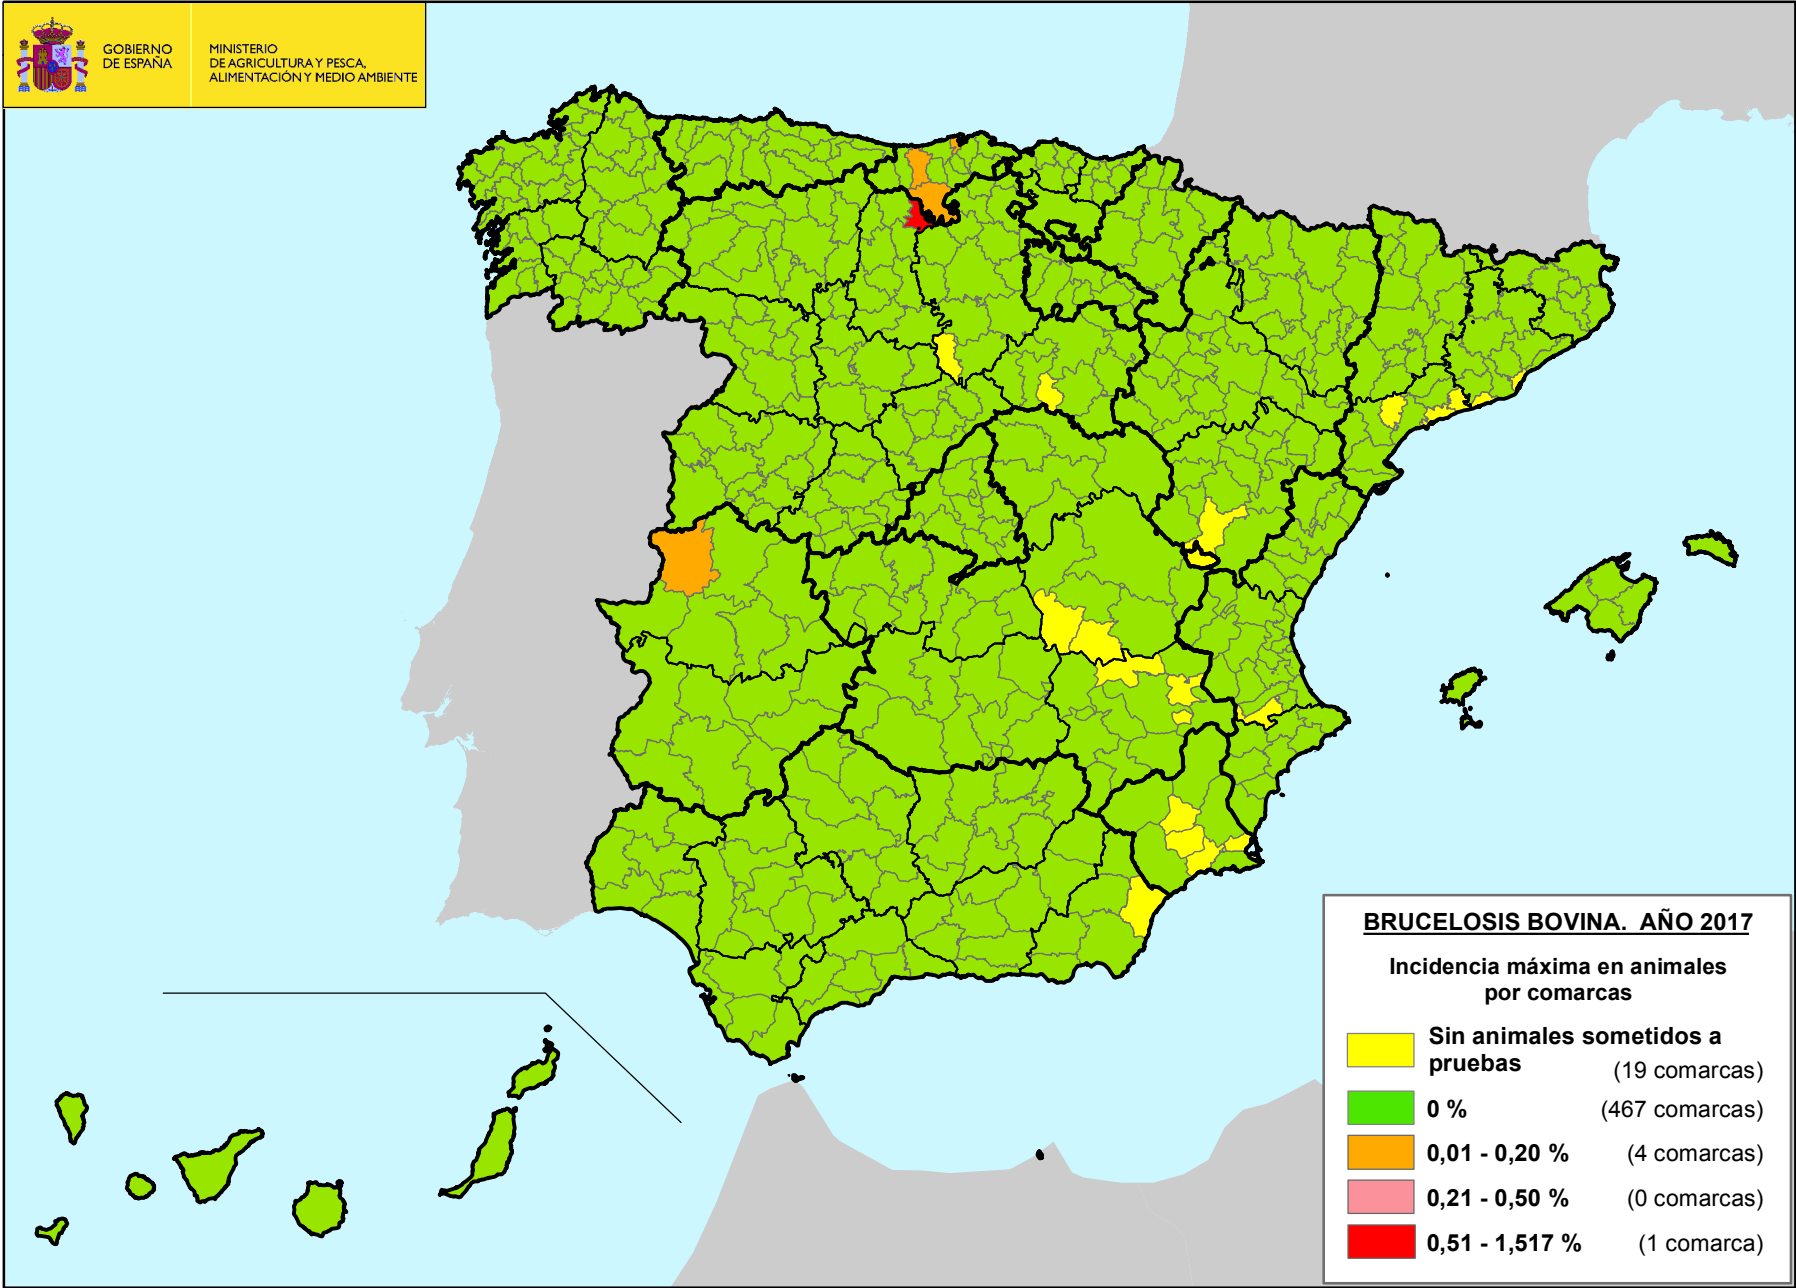

GOBIERNO DE ESPAÑA

MINISTERIO DE AGRICULTURA Y PESCA, ALIMENTACIÓN Y MEDIO AMBIENTE