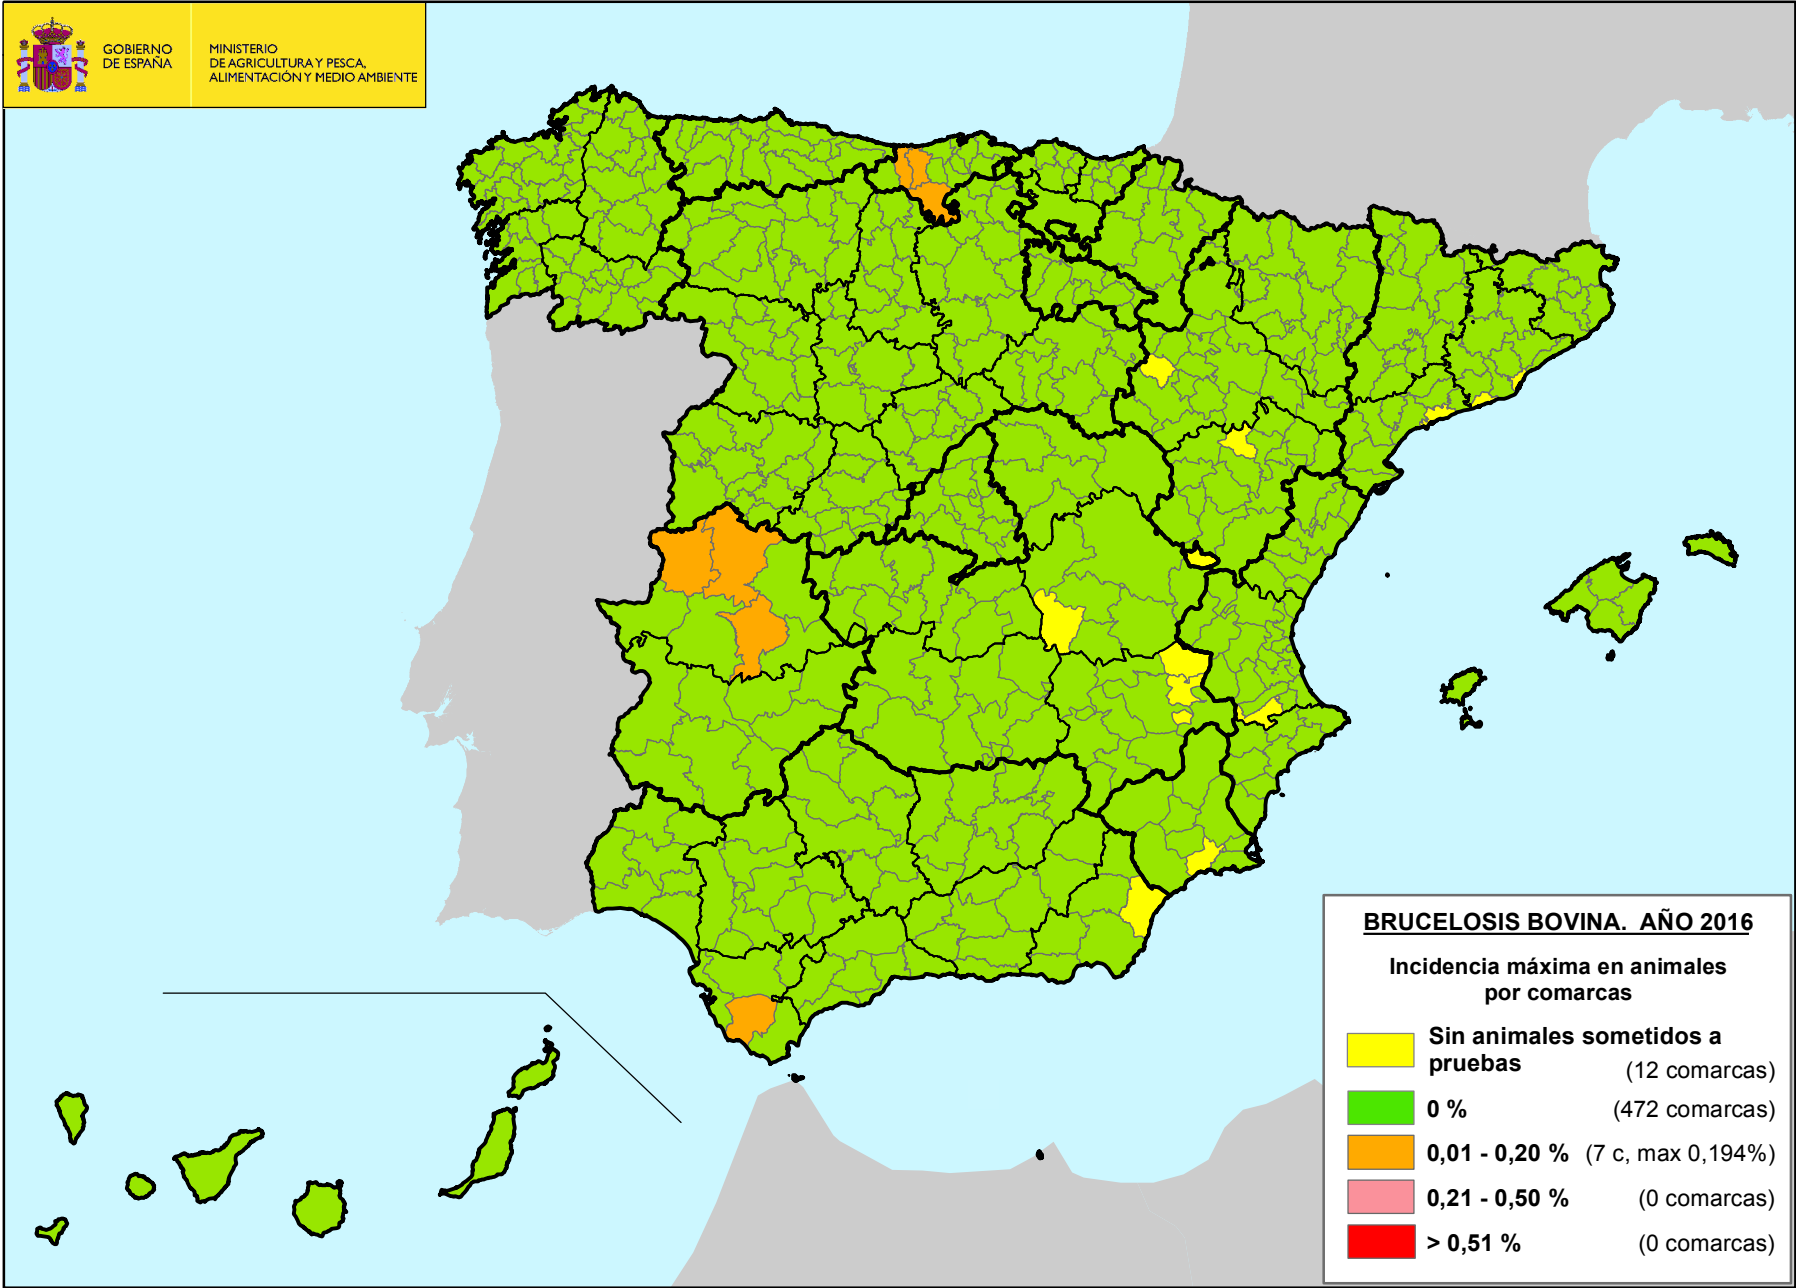

GOBIERNO DE ESPAÑA

MINISTERIO DE AGRICULTURA Y PESCA, ALIMENTACIÓN Y MEDIO AMBIENTE