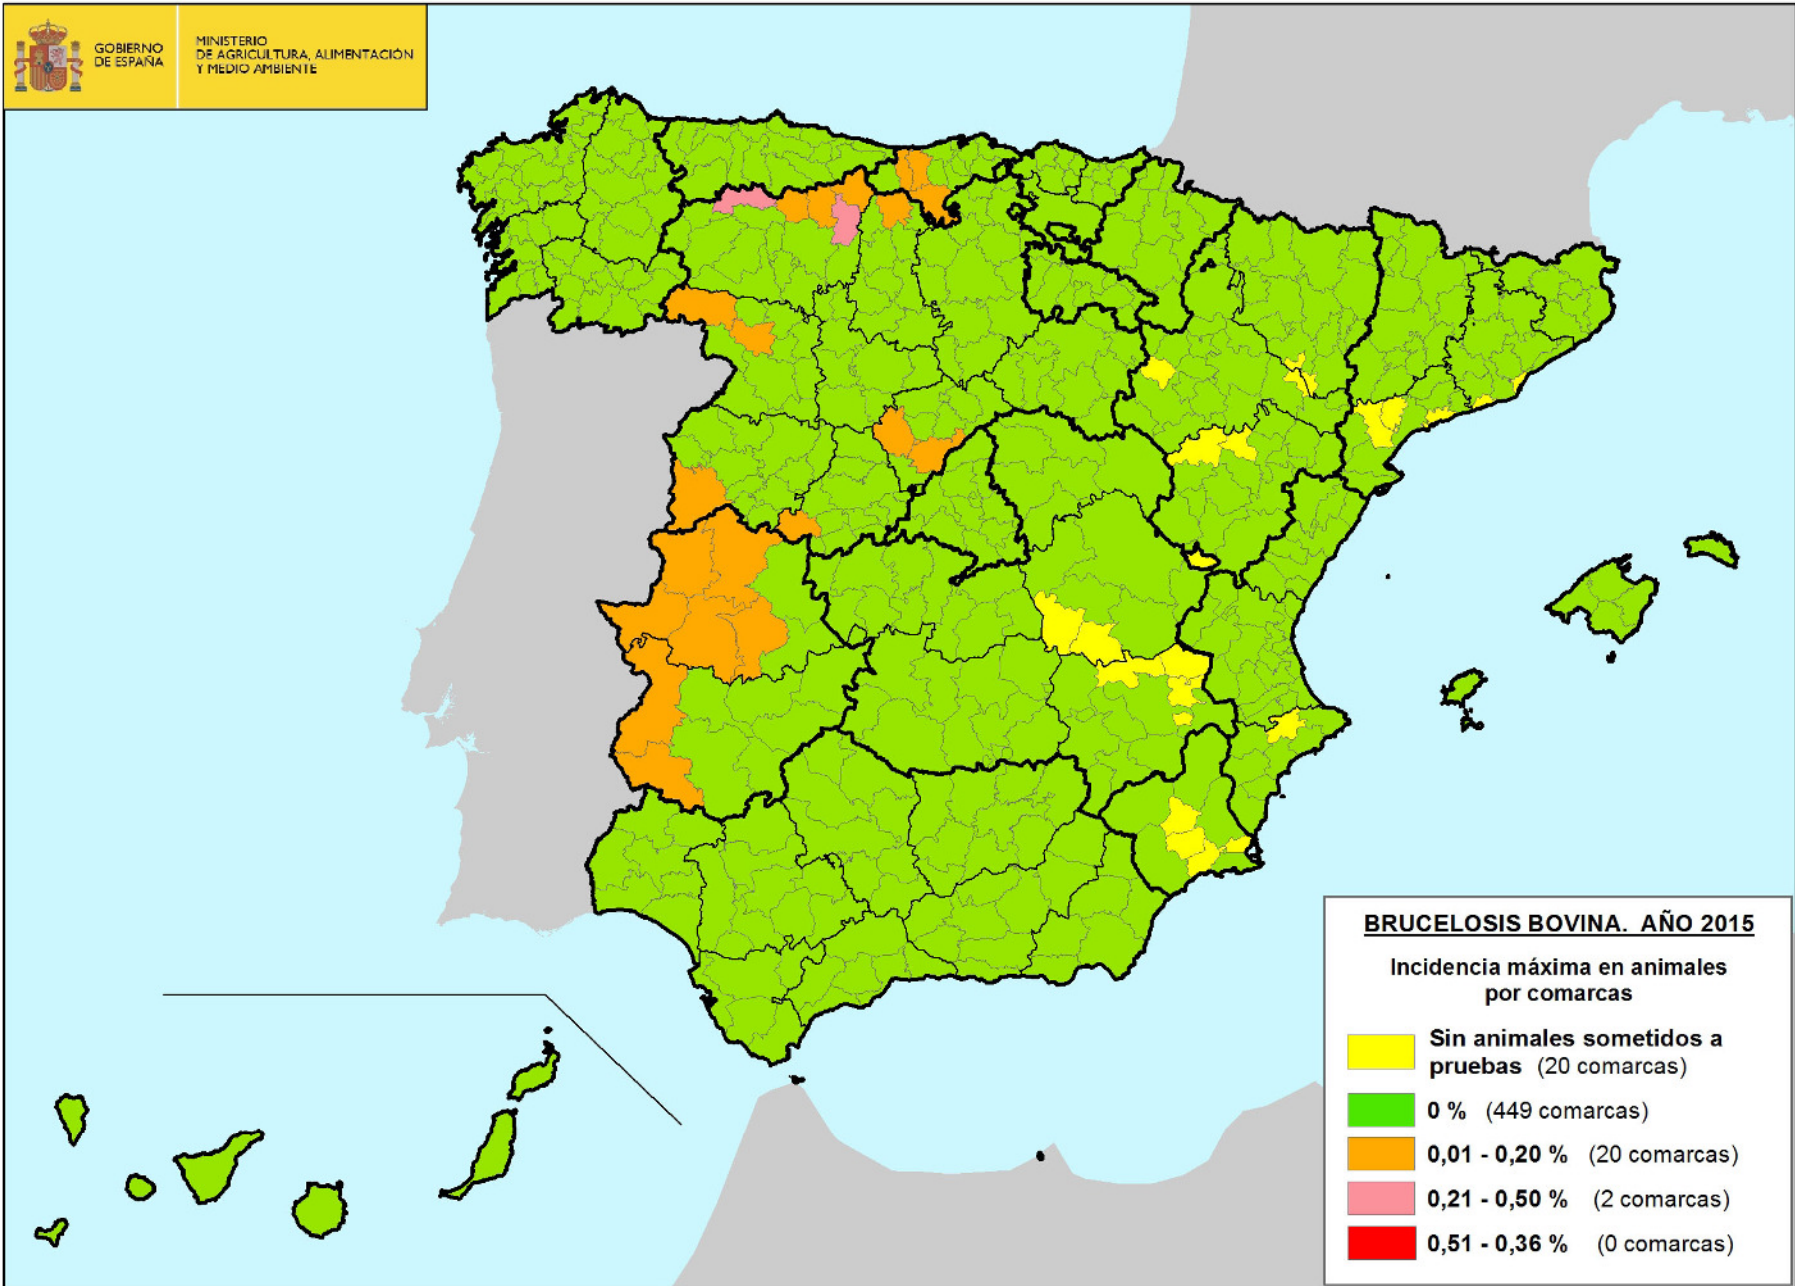

GOBIERNO DE ESPAÑA

MINISTERIO DE AGRICULTURA, ALIMENTACIÓN Y MEDIO AMBIENTE