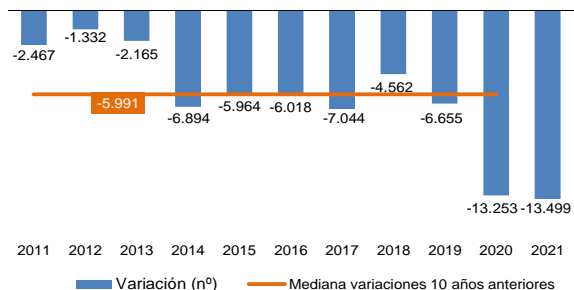

Gráfico 5. Parados registrados. Variación (nº) respecto al mes anterior mes de agosto de cada año

Evolución respecto al año anterior

La cifra de desempleados es un 13,70% inferior con respecto a la que se registró el año anterior, es decir, 25.664 personas menos que en 2020. Se reduce el paro de manera interanual por tercer mes consecutivo y el desempleo tiende a bajar a corto plazo.