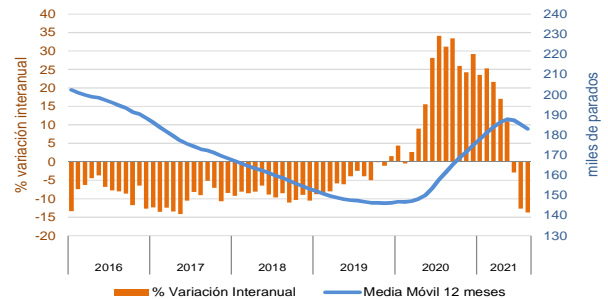

Gráfico 6. Variación (%) interanual de parados y media móvil parados.

Sector Primario = Agricultura, Ganadería, Caza y Servicios relacionados (CNAE 01) + Silvicultura y explotación forestal (CNAE 02) + Pesca y Acuicultura (CNAE 03)

Datos publicados por el Ministerio de Inclusión, Seguridad Social y Migraciones (dato de afiliación) y el Ministerio de Trabajo y Economía Social (paro registrado) el 2 de septiembre de 2021

S.G. Análisis, Coordinación y Estadística: <https://www.mapa.gob.es/es/ministerio/servicios/analisis-y-prospectiva/AvP_serie_Empleo.aspx>

Correo electrónico: sgapc@mapa.es. Se autoriza su utilización total o parcial siempre que se cite expresamente su origen. Referenciar el documento como:

"Análisis y Prospectiva - Serie Empleo nº94. Afiliación y Paro Registrado en el Sector Primario. Agosto 2021" Edita: © Ministerio de Agricultura, Pesca y Alimentación. NIPO: 003190341
Catálogo de Publicaciones de la Administración General del Estado: <https://cpage.mpr.gob.es/>