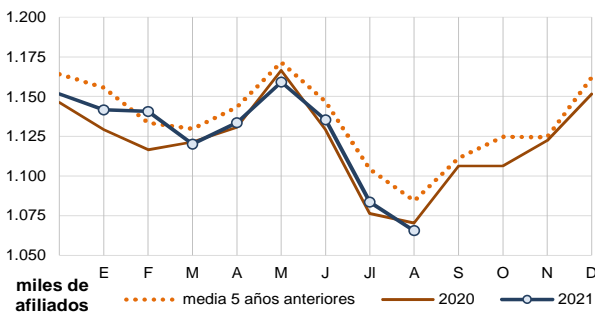

Afiliación y Paro Registrado en el Sector Primario - AGOSTO 2021 -

El número medio de **afiliados** a la Seguridad Social fue de **19.473.724** en el total de la economía en **AGOSTO** de 2021. Respecto al mes anterior, la afiliación disminuye en 118.004 personas (-0,60%) y respecto al año anterior se incrementa en 681.348 personas (+3,63%). El número de **parados registrados** en las oficinas del Servicio Público de Empleo Estatal (SEPE) fue de **3.333.915** personas en el *último día del mes* de agosto de 2021. Respecto al mes anterior, el paro registrado disminuye en 82.583 personas (-2,42%) y respecto al año anterior disminuye en 468.899 personas (-12,33%).

SECTOR PRIMARIO, Afiliación ▼18.081 mes anterior ▼0,44% año anterior - Paro Registrado ▼13.499 mes anterior ▼13,70% año anterior

1. AFILIACIÓN A LA SEGURIDAD SOCIAL

La afiliación disminuye en 18.081 afiliados en agosto y se sitúa un 0,44% por debajo de la afiliación registrada en 2020.

Gráfico 1. Afiliados (nº). Evolución mensual 2021, 2020 y media 2016-2020

Evolución respecto al mes anterior

La afiliación ha disminuido en 18.081 afiliados, un 1,67% menos. El número de afiliados suele disminuir en agosto, siendo la variación de este año similar a la mediana, o punto central, de las reducciones de los 10 años anteriores.

Gráfico 2. Afiliación. Variación (nº) respecto al mes anterior mes de agosto de cada año

Evolución respecto al año anterior

La afiliación se sitúa un 0,44% por debajo de 2020, registrándose 4.708 afiliados menos que hace un año. Vuelve a descender la variación interanual tras dos meses de subidas; la tendencia de la afiliación a corto plazo (media móvil) se mantiene estable.