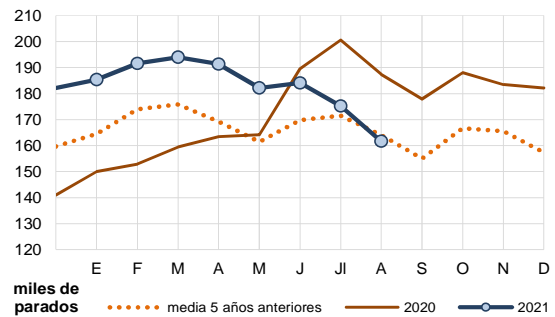

Gráfico 1. Afiliados (nº). Evolución mensual 2021, 2020 y media 2016-2020

Evolución respecto al mes anterior

La afiliación ha disminuido en 18.081 afiliados, un 1,67% menos. El número de afiliados suele disminuir en agosto, siendo la variación de este año similar a la mediana, o punto central, de las reducciones de los 10 años anteriores.

Gráfico 2. Afiliación. Variación (nº) respecto al mes anterior mes de agosto de cada año

Evolución respecto al año anterior

La afiliación se sitúa un 0,44% por debajo de 2020, registrándose 4.708 afiliados menos que hace un año. Vuelve a descender la variación interanual tras dos meses de subidas; la tendencia de la afiliación a corto plazo (media móvil) se mantiene estable.

Gráfico 3. Afiliación. Variación (%) interanual y media móvil 12 meses

2. PARO REGISTRADO

El paro disminuye en 13.499 personas en agosto, logrando reducirse el desempleo un 13,70% respecto a 2020.

El número de **parados registrados** en el sector primario es de **161.678** personas en agosto de 2021. El desempleo desciende y se sitúa 2.320 personas por debajo de la media de parados de los 5 años anteriores y en 25.000 personas menos respecto a 2020.

Gráfico 4. Parados (nº). Evolución mensual 2021, 2020 y media 2016-2020

Evolución respecto al mes anterior

El paro registrado ha disminuido en 13.499 personas, un 7,71% menos. El desempleo disminuye siempre en agosto, habiendo sido la bajada de este año bastante más pronunciada que la de periodos anteriores: la mediana de los 10 pasados años es -5.991 parados.