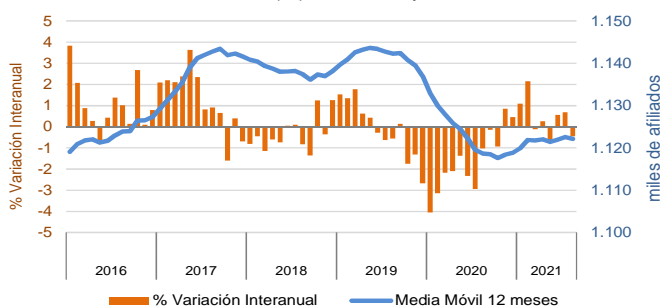

Gráfico 3. Afiliación. Variación (%) interanual y media móvil 12 meses

2. PARO REGISTRADO

El paro disminuye en 13.499 personas en agosto, logrando reducirse el desempleo un 13,70% respecto a 2020.

El número de **parados registrados** en el sector primario es de **161.678** personas en agosto de 2021. El desempleo desciende y se sitúa 2.320 personas por debajo de la media de parados de los 5 años anteriores y en 25.000 personas menos respecto a 2020.