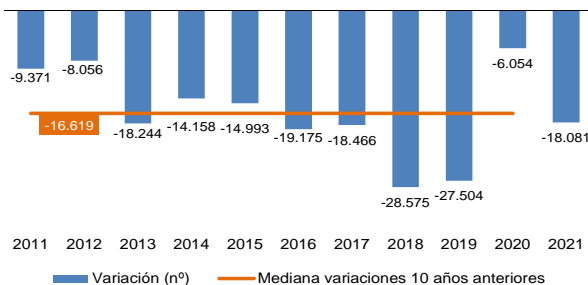

SECTOR PRIMARIO, Afiliación ▼18.081 mes anterior ▼0,44% año anterior - Paro Registrado ▼13.499 mes anterior ▼13,70% año anterior

1. AFILIACIÓN A LA SEGURIDAD SOCIAL

La afiliación disminuye en 18.081 afiliados en agosto y se sitúa un 0,44% por debajo de la afiliación registrada en 2020.

El número medio de **afiliados** pertenecientes al sector primario es de **1.065.502** afiliados. La afiliación se mantiene en 14.600 personas por debajo de la media de los 5 años anteriores y es también inferior al dato de 2020.

Gráfico 1. Afiliados (nº). Evolución mensual 2021, 2020 y media 2016-2020

Evolución respecto al mes anterior

La afiliación ha disminuido en 18.081 afiliados, un 1,67% menos. El número de afiliados suele disminuir en agosto, siendo la variación de este año similar a la mediana, o punto central, de las reducciones de los 10 años anteriores.

Gráfico 2. Afiliación. Variación (nº) respecto al mes anterior mes de agosto de cada año

Evolución respecto al año anterior

La afiliación se sitúa un 0,44% por debajo de 2020, registrándose 4.708 afiliados menos que hace un año. Vuelve a descender la variación interanual tras dos meses de subidas; la tendencia de la afiliación a corto plazo (media móvil) se mantiene estable.